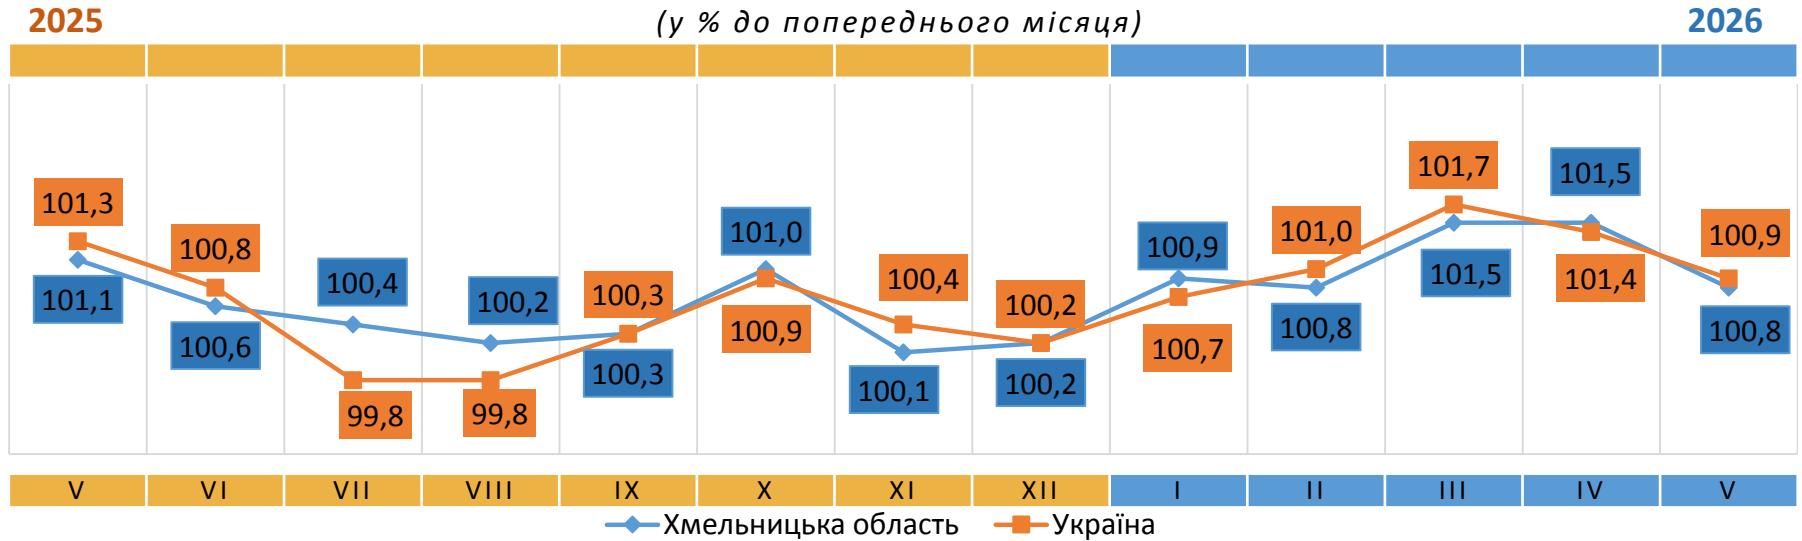

Індекси споживчих цін у Хмельницькій області у травні 2026 року

ІНДЕКСИ СПОЖИВЧИХ ЦІН

(у % до попереднього місяця)

Зниження цін у травні 2026 року
(у % до попереднього місяця)

- ▼ -38,2% – огірки
- ▼ -15,0% – гриби
- ▼ -12,0% – перець солодкий
- ▼ -11,8% – яйця
- ▼ -10,2 – помідори
- ▼ -5,5 – туфлі дитячі

Зростання цін у травні 2026 року
(у % до попереднього місяця)

- ▲ +102,7% – морква
- ▲ +97,3% – капуста білокачанна
- ▲ +83,6% – ягоди
- ▲ +38,7% – кабачки
- ▲ +18,8% – лимони
- ▲ +17,5% – цибуля ріпчаста