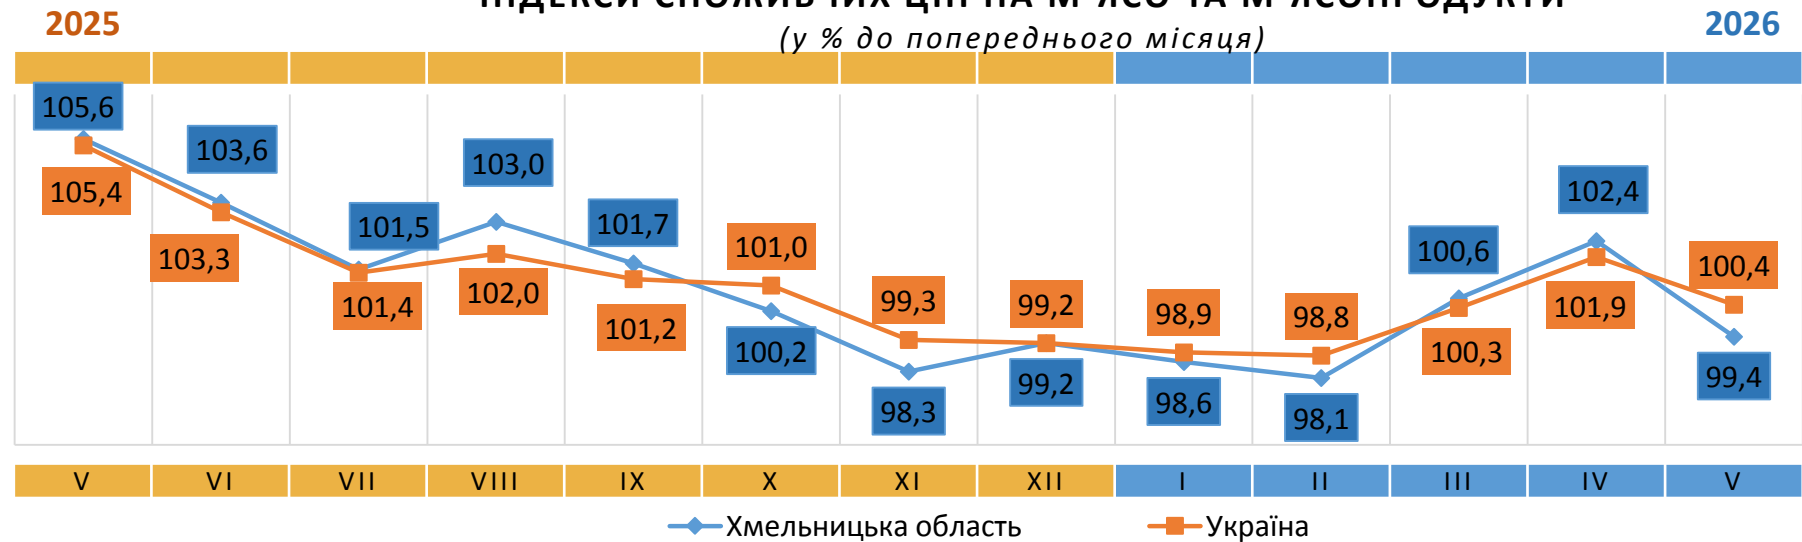

ІНДЕКСИ СПОЖИВЧИХ ЦІН НА М'ЯСО ТА М'ЯСОПРОДУКТИ

(у % до попереднього місяця)