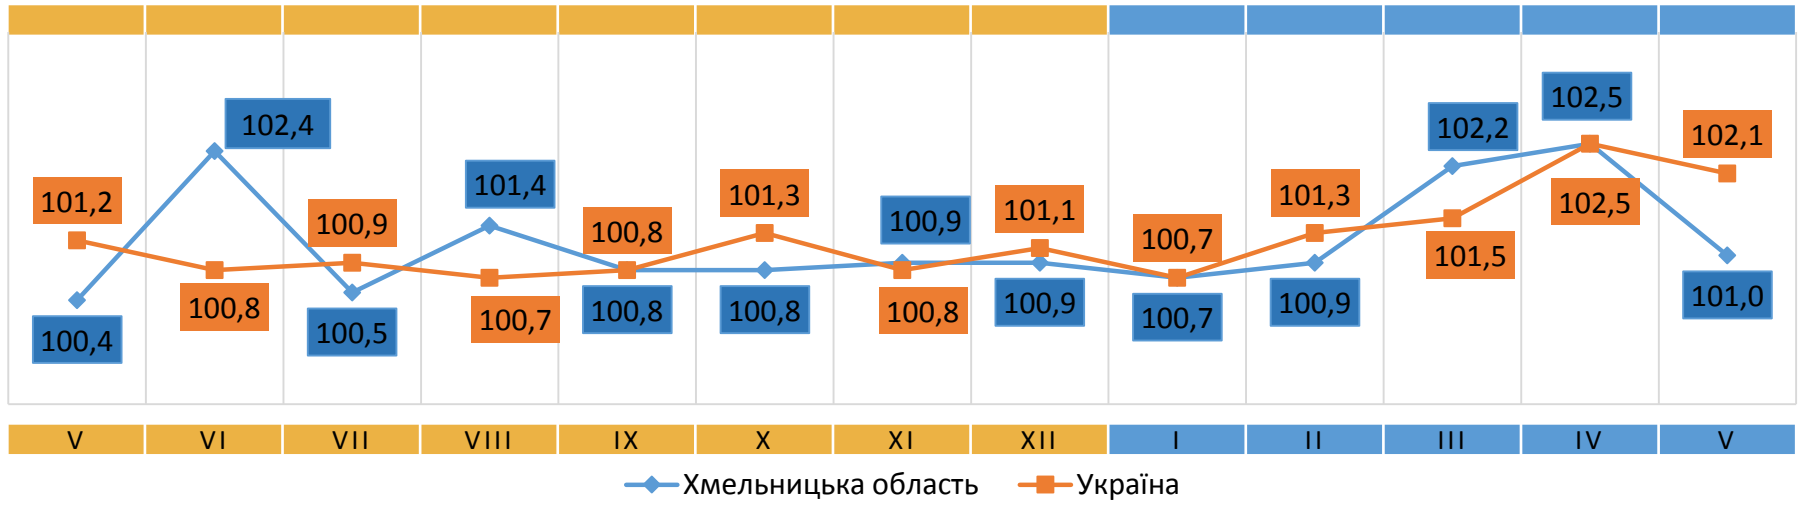

**Зростання цін у травні 2026 року**  
(у % до попереднього місяця)

- ▲ +102,7% – морква
- ▲ +97,3% – капуста білокачанна
- ▲ +83,6% – ягоди
- ▲ +38,7% – кабачки
- ▲ +18,8% – лимони
- ▲ +17,5% – цибуля ріпчаста

## ІНДЕКСИ СПОЖИВЧИХ ЦІН НА ХЛІБ

(у % до попереднього місяця)

2025

2026

## ІНДЕКСИ СПОЖИВЧИХ ЦІН НА МОЛОКО

(у % до попереднього місяця)

2025

2026