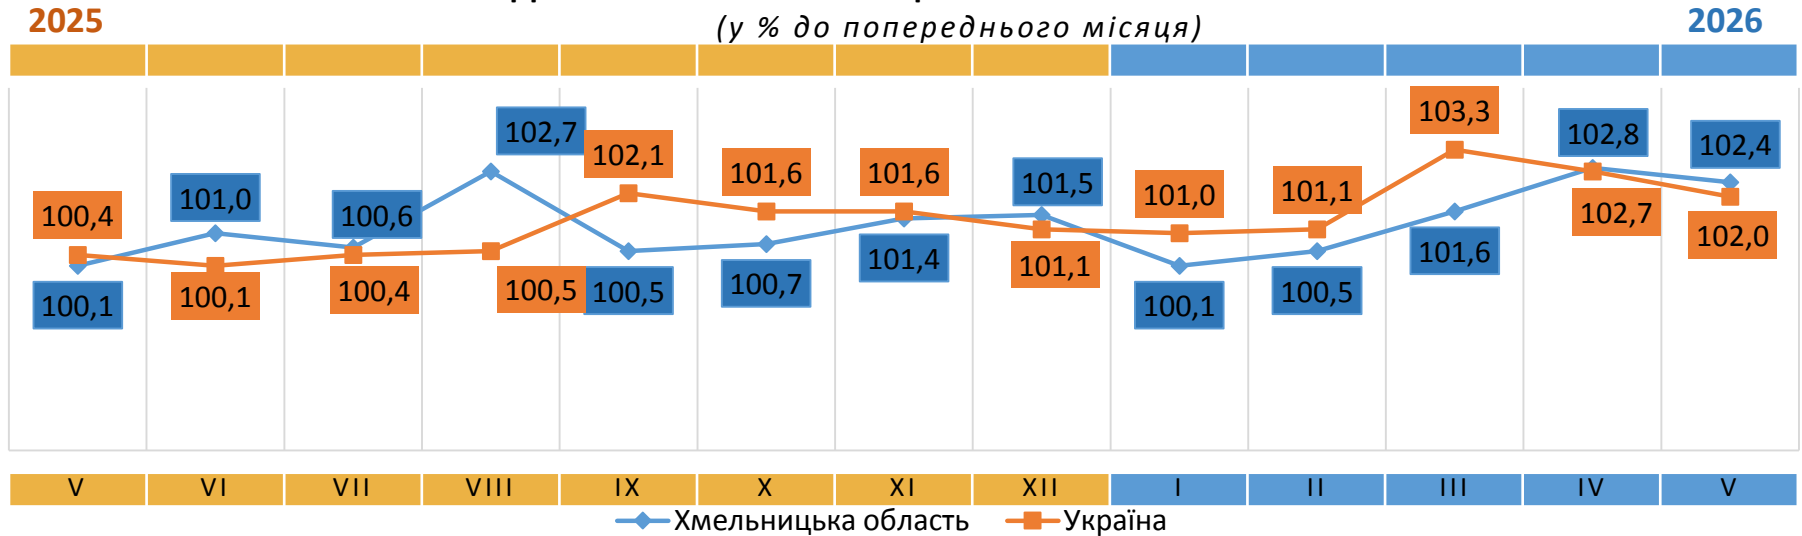

## ІНДЕКСИ СПОЖИВЧИХ ЦІН НА ХЛІБ

(у % до попереднього місяця)

2025

2026

## ІНДЕКСИ СПОЖИВЧИХ ЦІН НА МОЛОКО

(у % до попереднього місяця)

2025

2026

# Індекси споживчих цін у Хмельницькій області у травні 2026 року

5

## ІНДЕКСИ СПОЖИВЧИХ ЦІН НА ОЛІЮ СОНЯШНИКОВУ

(у % до попереднього місяця)