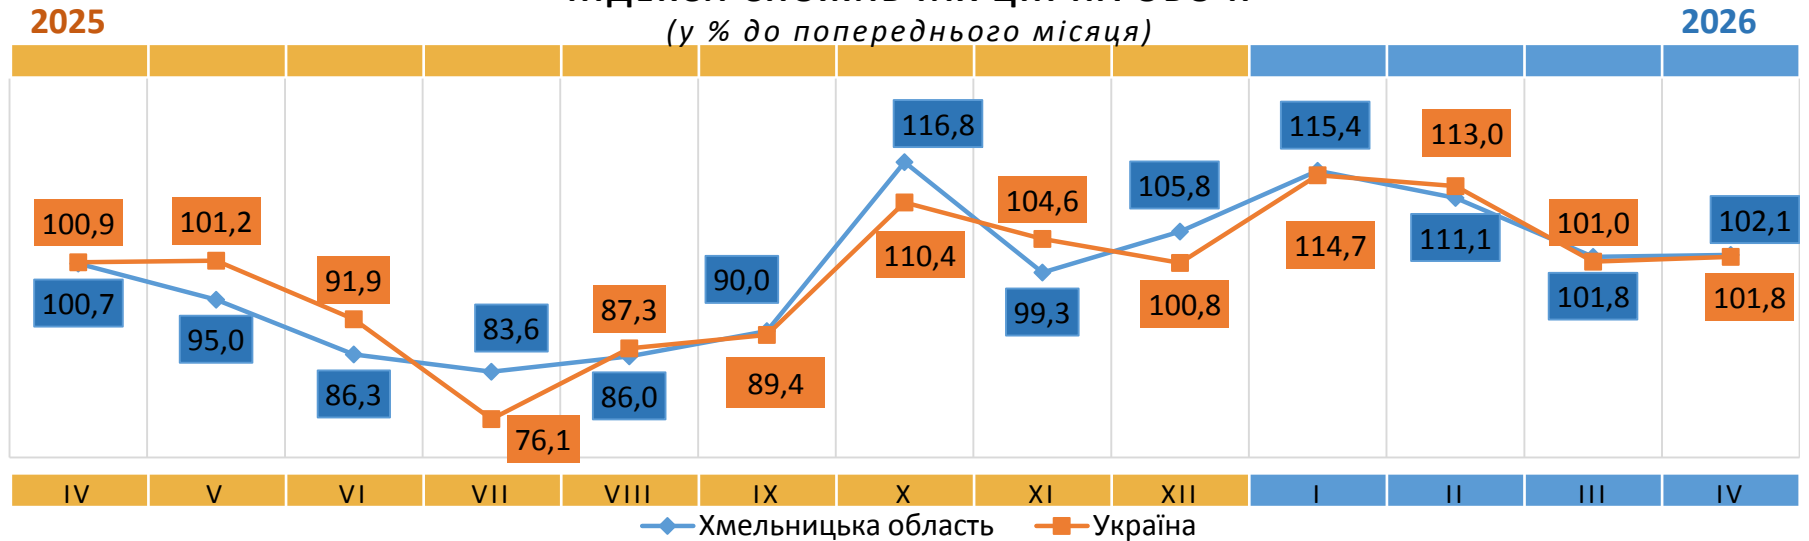

Індекси споживчих цін у Хмельницькій області у квітні 2026 року

ІНДЕКСИ СПОЖИВЧИХ ЦІН НА ХЛІБ

(у % до попереднього місяця)

ІНДЕКСИ СПОЖИВЧИХ ЦІН НА МОЛОКО

(у % до попереднього місяця)

Індекси споживчих цін у Хмельницькій області у квітні 2026 року

5

ІНДЕКСИ СПОЖИВЧИХ ЦІН НА ОЛІЮ СОНЯШНИКОВУ

(у % до попереднього місяця)

ІНДЕКСИ СПОЖИВЧИХ ЦІН НА М'ЯСО ТА М'ЯСОПРОДУКТИ

(у % до попереднього місяця)

Індекси споживчих цін у Хмельницькій області у квітні 2026 року

6

ІНДЕКСИ СПОЖИВЧИХ ЦІН НА ОВОЧІ

(у % до попереднього місяця)

ІНДЕКСИ СПОЖИВЧИХ ЦІН НА ЯЙЦЯ

(у % до попереднього місяця)