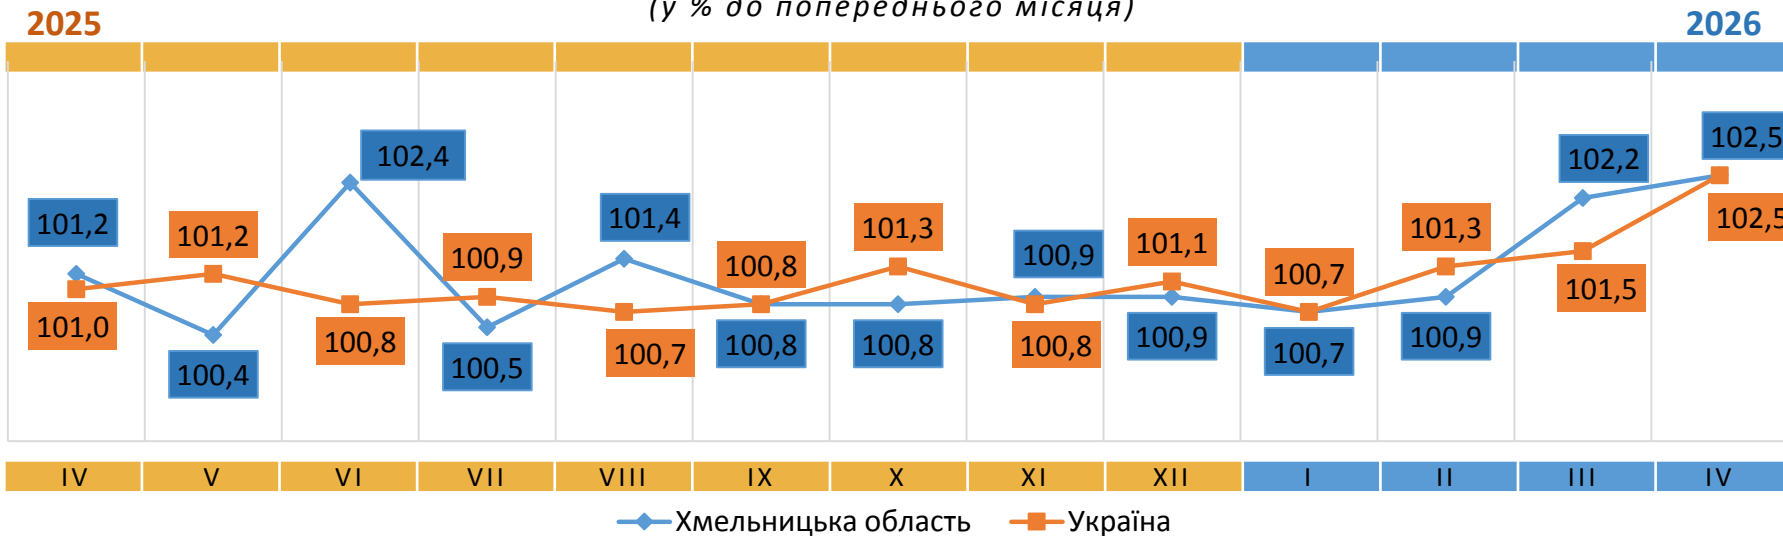

3

Зниження цін у квітні 2026 року
(у % до попереднього місяця)

- ▼ -18,9% – огірки
- ▼ -13,0% – перець солодкий
- ▼ -8,4% – часник
- ▼ -6,6% – гормональні препарати
- ▼ -4,3 – яйця
- ▼ -3,7 – сукні жіночі

Зростання цін у квітні 2026 року
(у % до попереднього місяця)

- ▲ +21,3% – проїзд у приміському поїзді
- ▲ +20,2% – помідори
- ▲ +19,2% – дизельне пальне
- ▲ +17,8% – крупи гречані
- ▲ +15,5% – курси водіїв
- ▲ +14,8% – послуги з управління багатоквартирними будинками

Індекси споживчих цін у Хмельницькій області у квітні 2026 року

ІНДЕКСИ СПОЖИВЧИХ ЦІН НА ХЛІБ

(у % до попереднього місяця)

ІНДЕКСИ СПОЖИВЧИХ ЦІН НА МОЛОКО

(у % до попереднього місяця)

Індекси споживчих цін у Хмельницькій області у квітні 2026 року