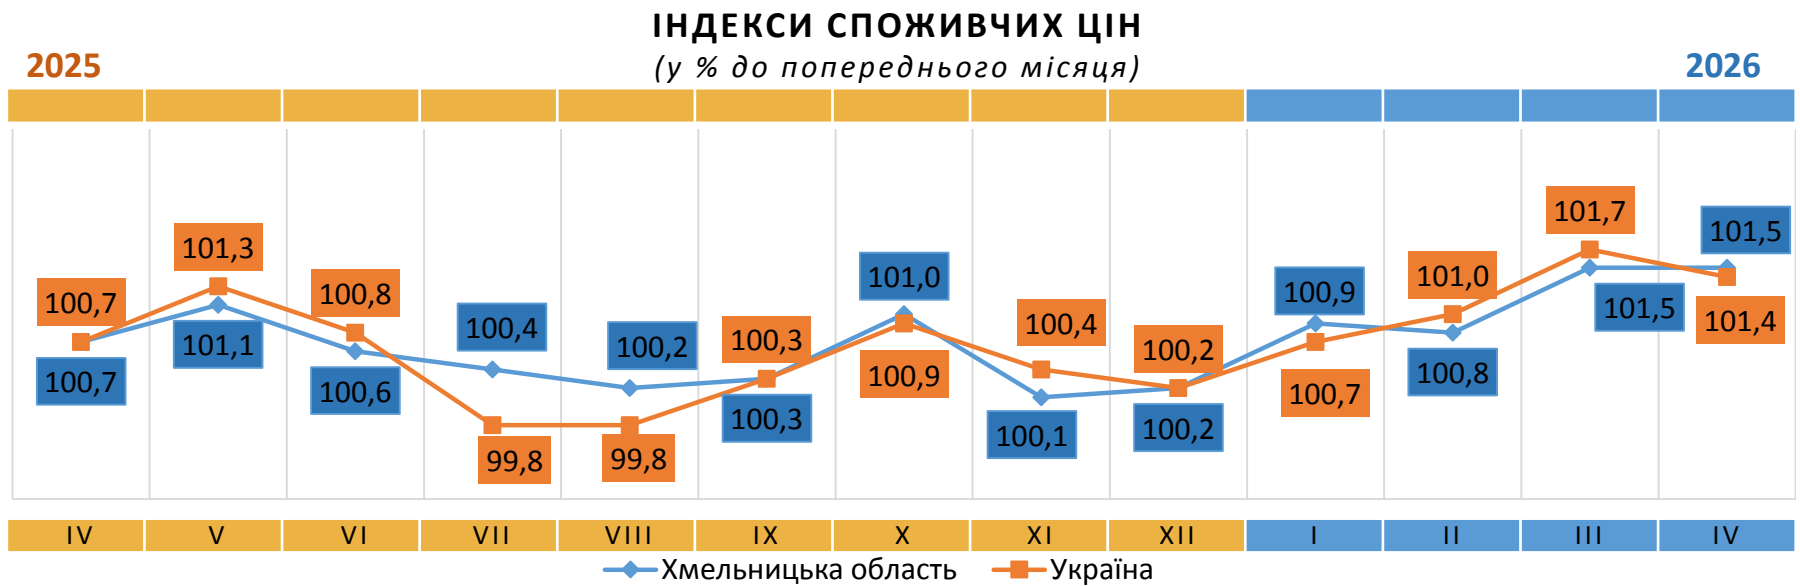

Індекси споживчих цін у Хмельницькій області у квітні 2026 року

3

Зниження цін у квітні 2026 року
(у % до попереднього місяця)

- ▼ -18,9% – огірки
- ▼ -13,0% – перець солодкий
- ▼ -8,4% – часник
- ▼ -6,6% – гормональні препарати
- ▼ -4,3 – яйця
- ▼ -3,7 – сукні жіночі

Зростання цін у квітні 2026 року
(у % до попереднього місяця)

- ▲ +21,3% – проїзд у приміському поїзді
- ▲ +20,2% – помідори
- ▲ +19,2% – дизельне пальне
- ▲ +17,8% – крупи гречані
- ▲ +15,5% – курси водіїв
- ▲ +14,8% – послуги з управління багатоквартирними будинками