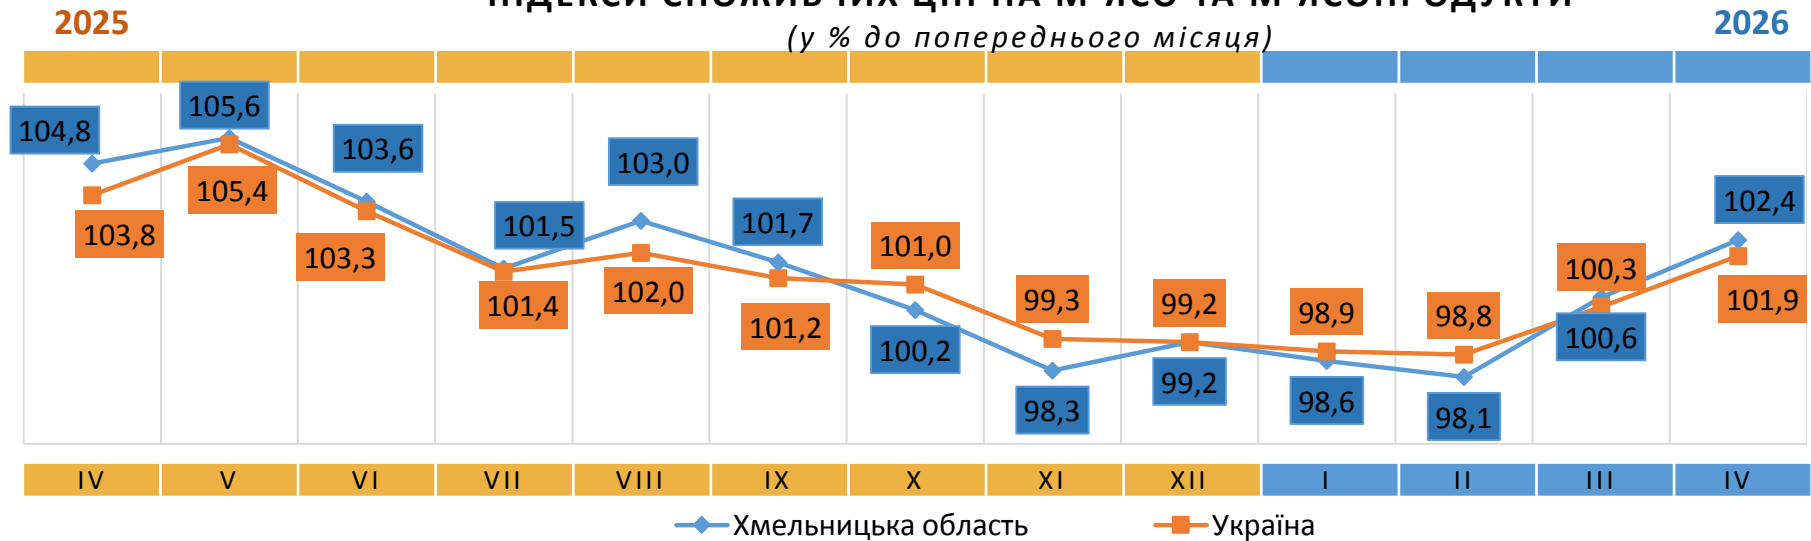

Індекси споживчих цін у Хмельницькій області у квітні 2026 року

ІНДЕКСИ СПОЖИВЧИХ ЦІН НА ХЛІБ

(у % до попереднього місяця)

ІНДЕКСИ СПОЖИВЧИХ ЦІН НА МОЛОКО

(у % до попереднього місяця)

Індекси споживчих цін у Хмельницькій області у квітні 2026 року

5

ІНДЕКСИ СПОЖИВЧИХ ЦІН НА ОЛІЮ СОНЯШНИКОВУ

(у % до попереднього місяця)

ІНДЕКСИ СПОЖИВЧИХ ЦІН НА М'ЯСО ТА М'ЯСОПРОДУКТИ

(у % до попереднього місяця)

Індекси споживчих цін у Хмельницькій області у квітні 2026 року

6

ІНДЕКСИ СПОЖИВЧИХ ЦІН НА ОВОЧІ

(у % до попереднього місяця)

ІНДЕКСИ СПОЖИВЧИХ ЦІН НА ЯЙЦЯ

(у % до попереднього місяця)