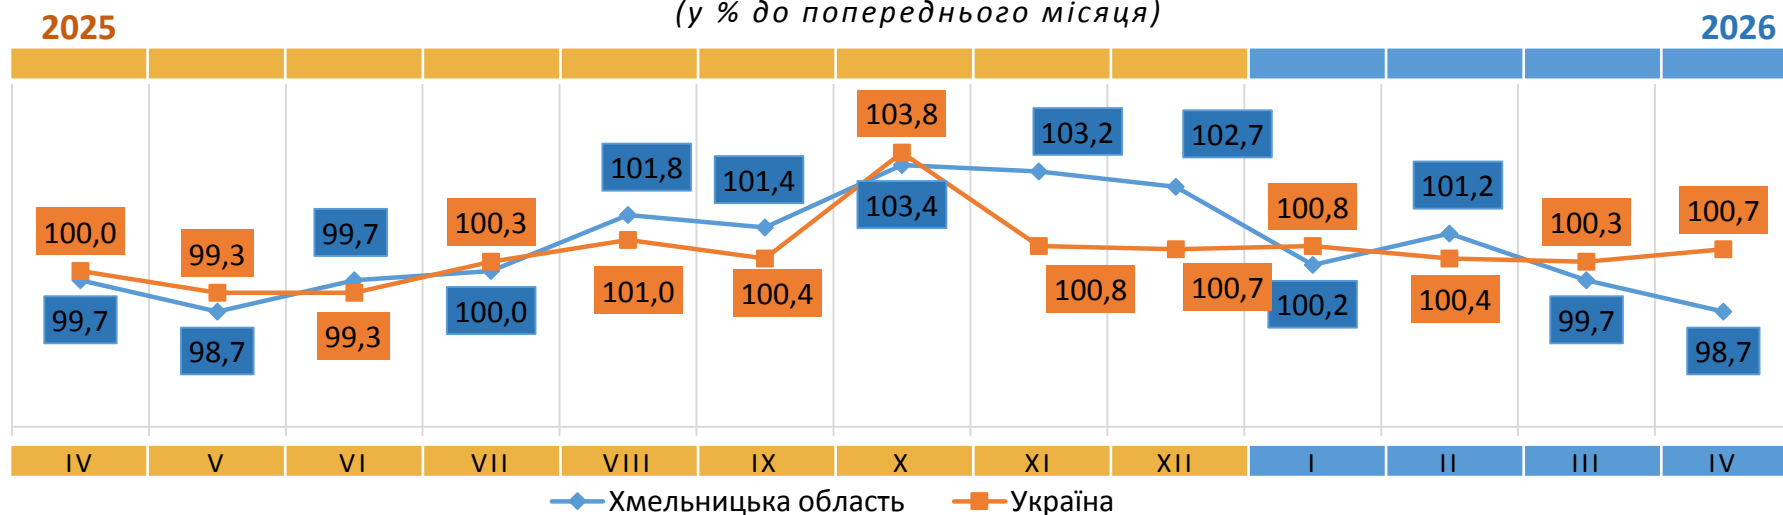

Зростання цін у квітні 2026 року
(у % до попереднього місяця)

- ▲ +21,3% – проїзд у приміському поїзді
- ▲ +20,2% – помідори
- ▲ +19,2% – дизельне пальне
- ▲ +17,8% – крупи гречані
- ▲ +15,5% – курси водіїв
- ▲ +14,8% – послуги з управління багатоквартирними будинками

Індекси споживчих цін у Хмельницькій області у квітні 2026 року

ІНДЕКСИ СПОЖИВЧИХ ЦІН НА ХЛІБ

(у % до попереднього місяця)

ІНДЕКСИ СПОЖИВЧИХ ЦІН НА МОЛОКО

(у % до попереднього місяця)

Індекси споживчих цін у Хмельницькій області у квітні 2026 року

5

ІНДЕКСИ СПОЖИВЧИХ ЦІН НА ОЛІЮ СОНЯШНИКОВУ

(у % до попереднього місяця)

ІНДЕКСИ СПОЖИВЧИХ ЦІН НА М'ЯСО ТА М'ЯСОПРОДУКТИ

(у % до попереднього місяця)

Індекси споживчих цін у Хмельницькій області у квітні 2026 року