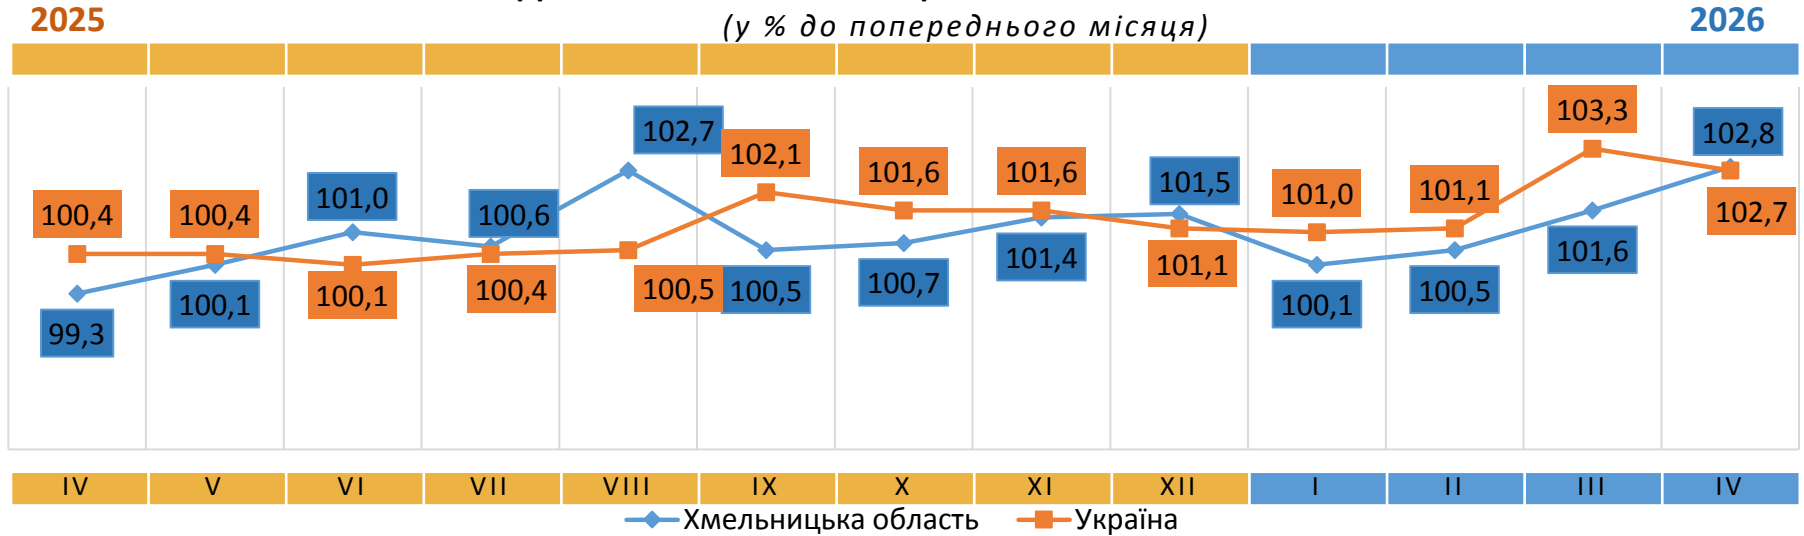

Зростання цін у квітні 2026 року
(у % до попереднього місяця)

- ▲ +21,3% – проїзд у приміському поїзді
- ▲ +20,2% – помідори
- ▲ +19,2% – дизельне пальне
- ▲ +17,8% – крупи гречані
- ▲ +15,5% – курси водіїв
- ▲ +14,8% – послуги з управління багатоквартирними будинками

Індекси споживчих цін у Хмельницькій області у квітні 2026 року

ІНДЕКСИ СПОЖИВЧИХ ЦІН НА ХЛІБ

(у % до попереднього місяця)

ІНДЕКСИ СПОЖИВЧИХ ЦІН НА МОЛОКО

(у % до попереднього місяця)

Індекси споживчих цін у Хмельницькій області у квітні 2026 року

5

ІНДЕКСИ СПОЖИВЧИХ ЦІН НА ОЛІЮ СОНЯШНИКОВУ

(у % до попереднього місяця)

ІНДЕКСИ СПОЖИВЧИХ ЦІН НА М'ЯСО ТА М'ЯСОПРОДУКТИ

(у % до попереднього місяця)

Індекси споживчих цін у Хмельницькій області у квітні 2026 року