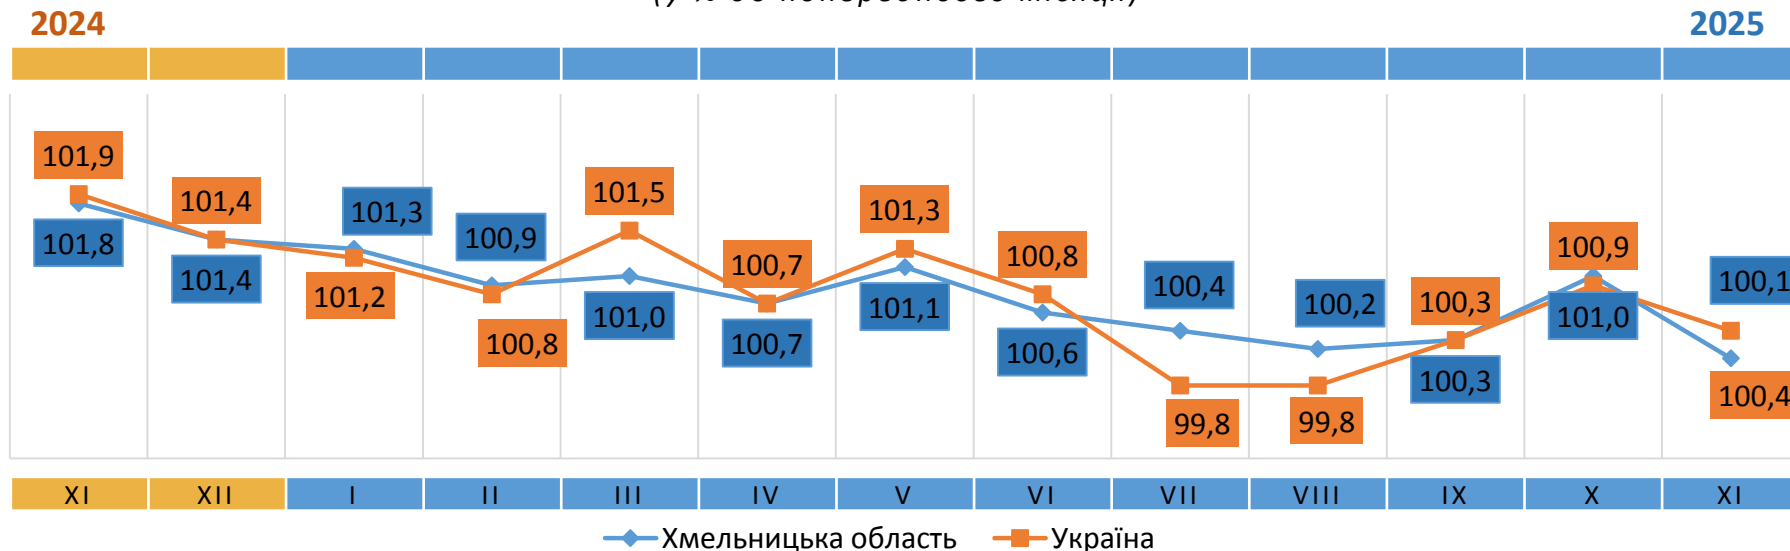

ІНДЕКСИ СПОЖИВЧИХ ЦІН
(у % до попереднього місяця)

Зниження цін у листопаді 2025 року
(у % до попереднього місяця)

- ▼ -20,6% - капуста білокачанна
- ▼ -17,4% - буряк
- ▼ -15,2% - цибуля ріпчаста
- ▼ -12,7% - морква
- ▼ -8,1% - судинорозширювальні засоби імпортні
- ▼ -7,7% - апельсини

Зростання цін у листопаді 2025 року
(у % до попереднього місяця)

- ▲ +20,0% - перець солодкий
- ▲ +16,9% - огірки
- ▲ +11,4% - яйця
- ▲ +10,5% - помідори
- ▲ +10,2% - обслуговування та ремонт власних транспортних засобів
- ▲ +8,1% - лимони