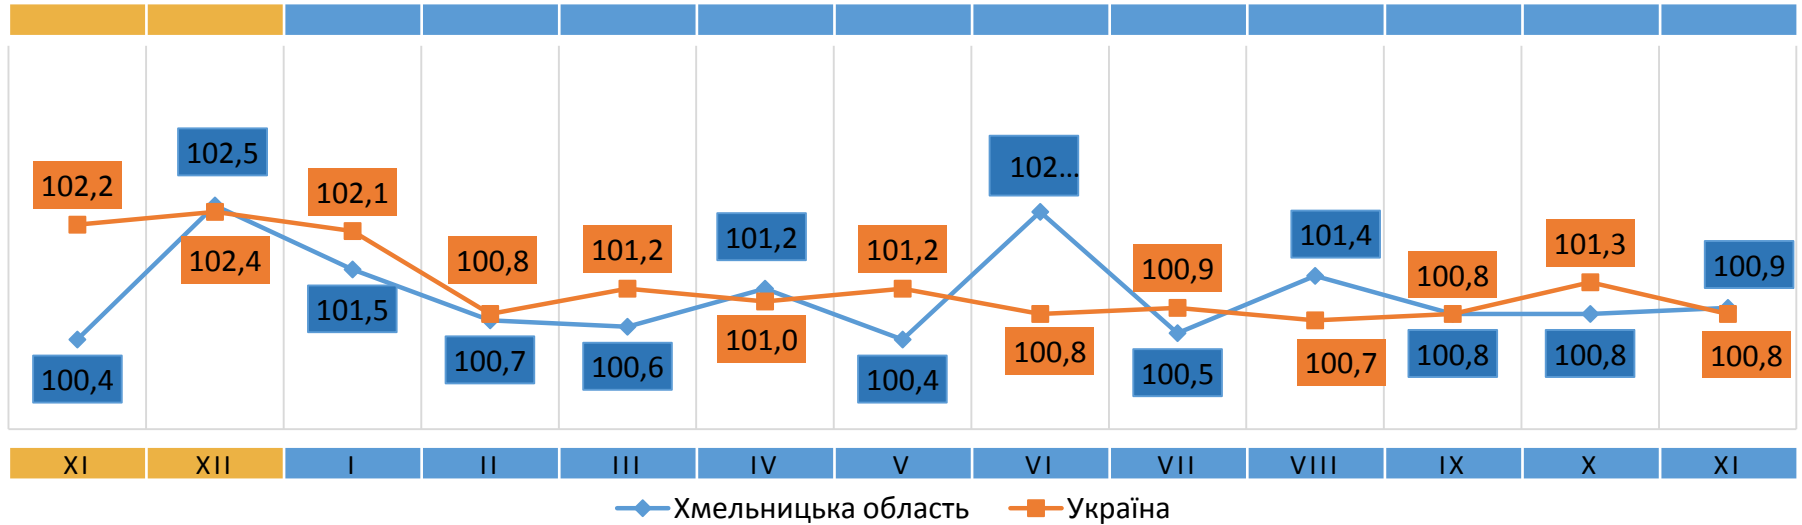

вебсайт: [www.km.ukrstat.gov.ua](http://www.km.ukrstat.gov.ua)

Відповідальний за випуск О. Катриченко

Індекс споживчих цін (індекс інфляції) є показником зміни в часі цін і тарифів на товари та послуги, які купує населення для невикористаного споживання. Розрахунок ІСЦ проводиться на базі даних про зміни цін (тарифів), одержаних шляхом щомісячної реєстрації цін (тарифів) на споживчому ринку, та даних національних рахунків щодо витрат домогосподарств на кінцеве споживання по країні в цілому з використанням деталізованих даних щодо структури фактичних споживчих грошових витрат домогосподарств.

Інформація по Україні наведена без урахування тимчасово окупованих російською федерацією територій та частини територій, на яких ведуться (велися) бойові дії.

**ІНДЕКСИ СПОЖИВЧИХ ЦІН**  
(у % до попереднього місяця)

**Зниження цін у листопаді 2025 року**  
(у % до попереднього місяця)

- ▼ -20,6% - капуста білокачанна
- ▼ -17,4% - буряк
- ▼ -15,2% - цибуля ріпчаста
- ▼ -12,7% - морква
- ▼ -8,1% - судинорозширювальні засоби імпортні
- ▼ -7,7% - апельсини

2024

**ІНДЕКСИ СПОЖИВЧИХ ЦІН НА ХЛІБ**  
(у % до попереднього місяця)

2025

2024

**ІНДЕКСИ СПОЖИВЧИХ ЦІН НА МОЛОКО**  
(у % до попереднього місяця)

2025