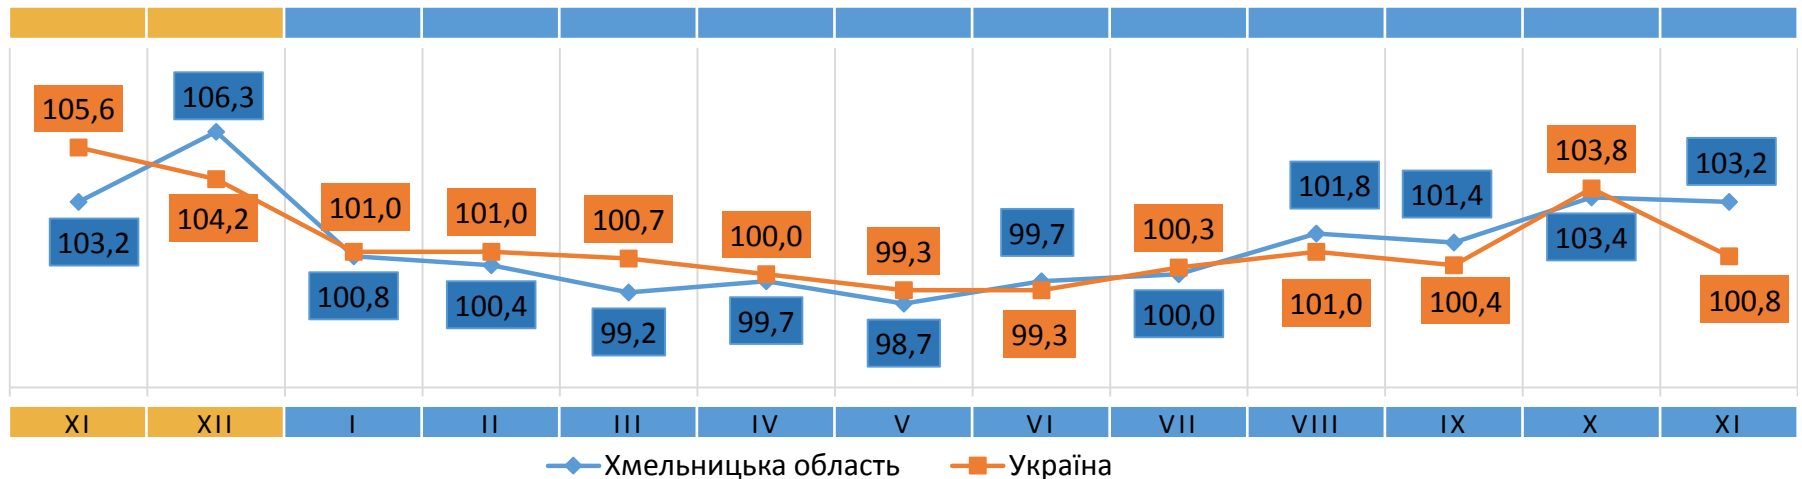

вебсайт: [www.km.ukrstat.gov.ua](http://www.km.ukrstat.gov.ua)

Відповідальний за випуск О. Катриченко

Індекс споживчих цін (індекс інфляції) є показником зміни в часі цін і тарифів на товари та послуги, які купує населення для невикористаного споживання. Розрахунок ІСЦ проводиться на базі даних про зміни цін (тарифів), одержаних шляхом щомісячної реєстрації цін (тарифів) на споживчому ринку, та даних національних рахунків щодо витрат домогосподарств на кінцеве споживання по країні в цілому з використанням деталізованих даних щодо структури фактичних споживчих грошових витрат домогосподарств.

2024

**ІНДЕКСИ СПОЖИВЧИХ ЦІН НА ХЛІБ**  
(у % до попереднього місяця)

2025

2024

**ІНДЕКСИ СПОЖИВЧИХ ЦІН НА МОЛОКО**  
(у % до попереднього місяця)

2025

## ІНДЕКСИ СПОЖИВЧИХ ЦІН НА ОЛІЮ СОНЯШНИКОВУ

(у % до попереднього місяця)