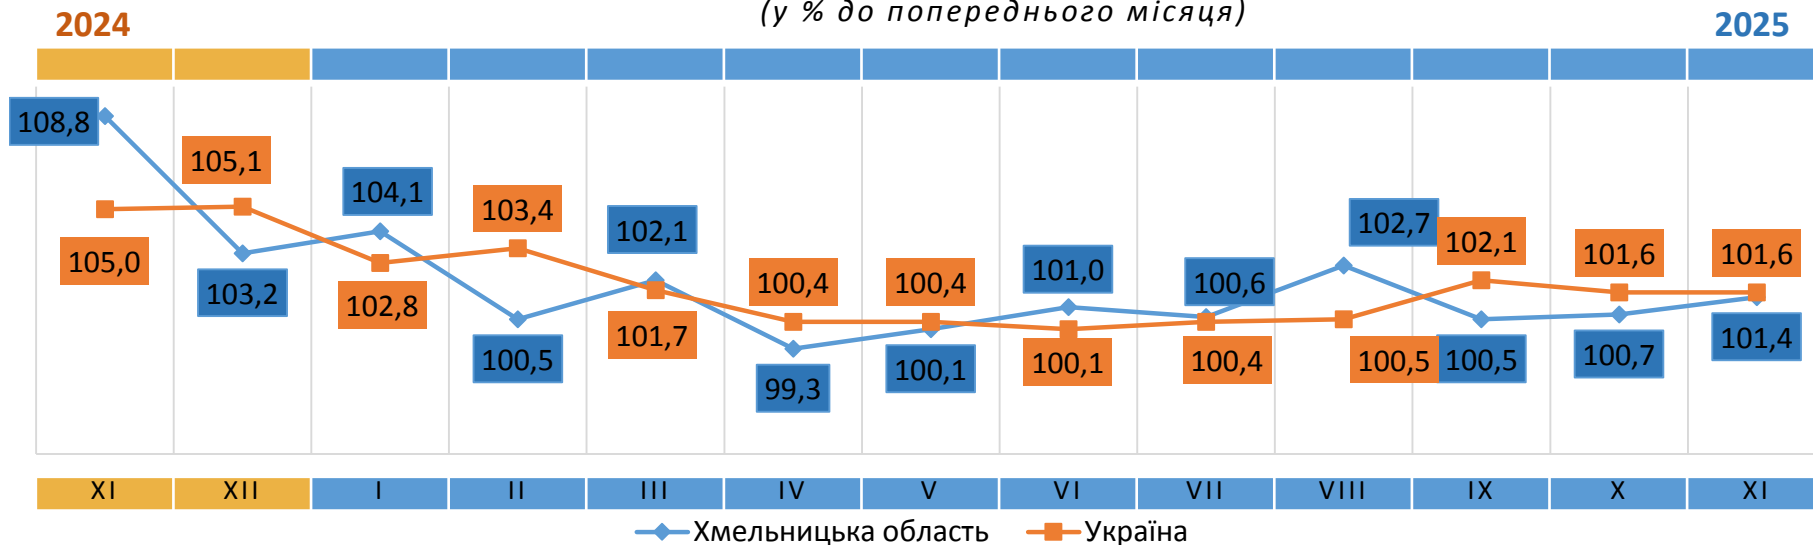

вебсайт: [www.km.ukrstat.gov.ua](http://www.km.ukrstat.gov.ua)

Відповідальний за випуск О. Катриченко

Індекс споживчих цін (індекс інфляції) є показником зміни в часі цін і тарифів на товари та послуги, які купує населення для невикористаного споживання. Розрахунок ІСЦ проводиться на базі даних про зміни цін (тарифів), одержаних шляхом щомісячної реєстрації цін (тарифів) на споживчому ринку, та даних національних рахунків щодо витрат домогосподарств на кінцеве споживання по країні в цілому з використанням деталізованих даних щодо структури фактичних споживчих грошових витрат домогосподарств.

2024

**ІНДЕКСИ СПОЖИВЧИХ ЦІН НА ХЛІБ**  
(у % до попереднього місяця)

2025

2024

**ІНДЕКСИ СПОЖИВЧИХ ЦІН НА МОЛОКО**  
(у % до попереднього місяця)

2025

## ІНДЕКСИ СПОЖИВЧИХ ЦІН НА ОЛІЮ СОНЯШНИКОВУ

(у % до попереднього місяця)