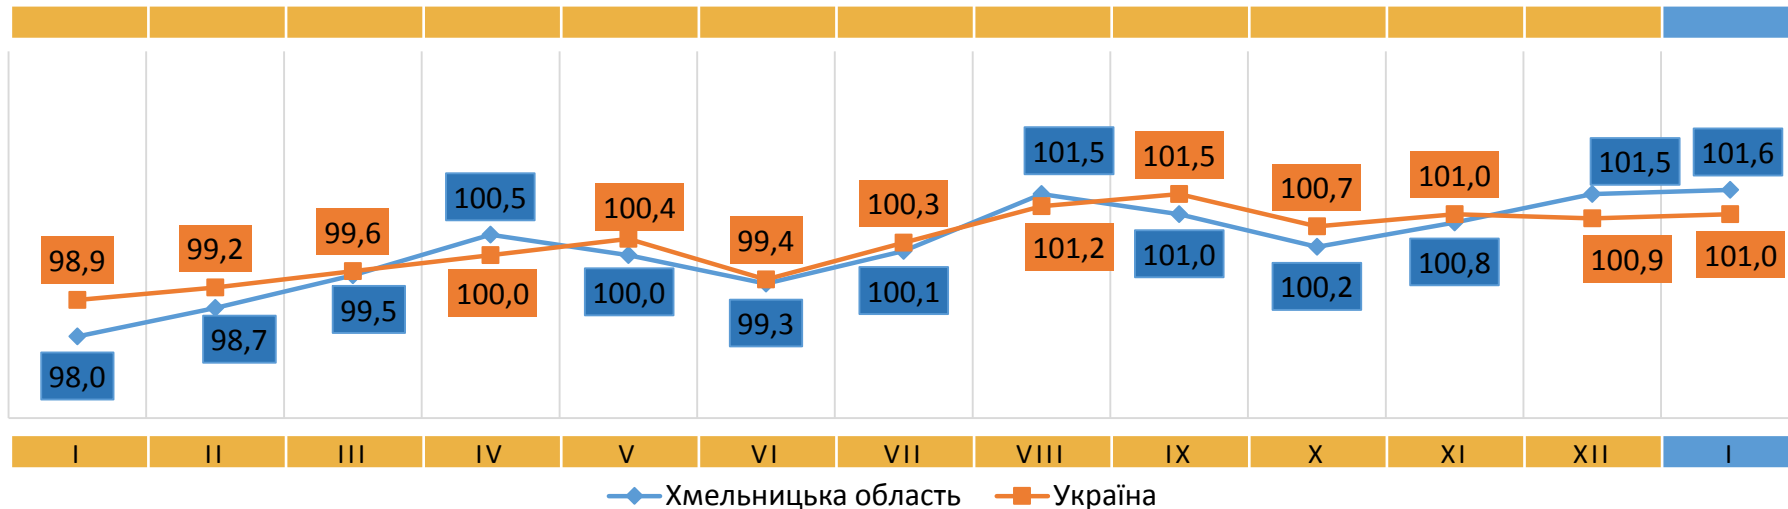

Зростання цін у січні 2025 року

(у % до попереднього місяця)

- ▲ +29,1% - місцевий телефонний зв'язок
- ▲ +22,6% - капуста білокачанна
- ▲ +19,7% - огірки
- ▲ +18,5% - морква
- ▲ +17,6% - помідори

2024

ІНДЕКСИ СПОЖИВЧИХ ЦІН НА ХЛІБ

(у % до попереднього місяця)

2025

2024

ІНДЕКСИ СПОЖИВЧИХ ЦІН НА МОЛОКО

(у % до попереднього місяця)

2025

ІНДЕКСИ СПОЖИВЧИХ ЦІН НА М'ЯСО ТА М'ЯСОПРОДУКТИ

(у % до попереднього місяця)

2024

2025

ІНДЕКСИ СПОЖИВЧИХ ЦІН НА ОЛІЮ СОНЯШНИКОВУ

(у % до попереднього місяця)

2024

2025

ІНДЕКСИ СПОЖИВЧИХ ЦІН НА ОВОЧІ

(у % до попереднього місяця)

2024

2025

ІНДЕКСИ СПОЖИВЧИХ ЦІН НА ЯЙЦА

(у % до попереднього місяця)

2024

2025