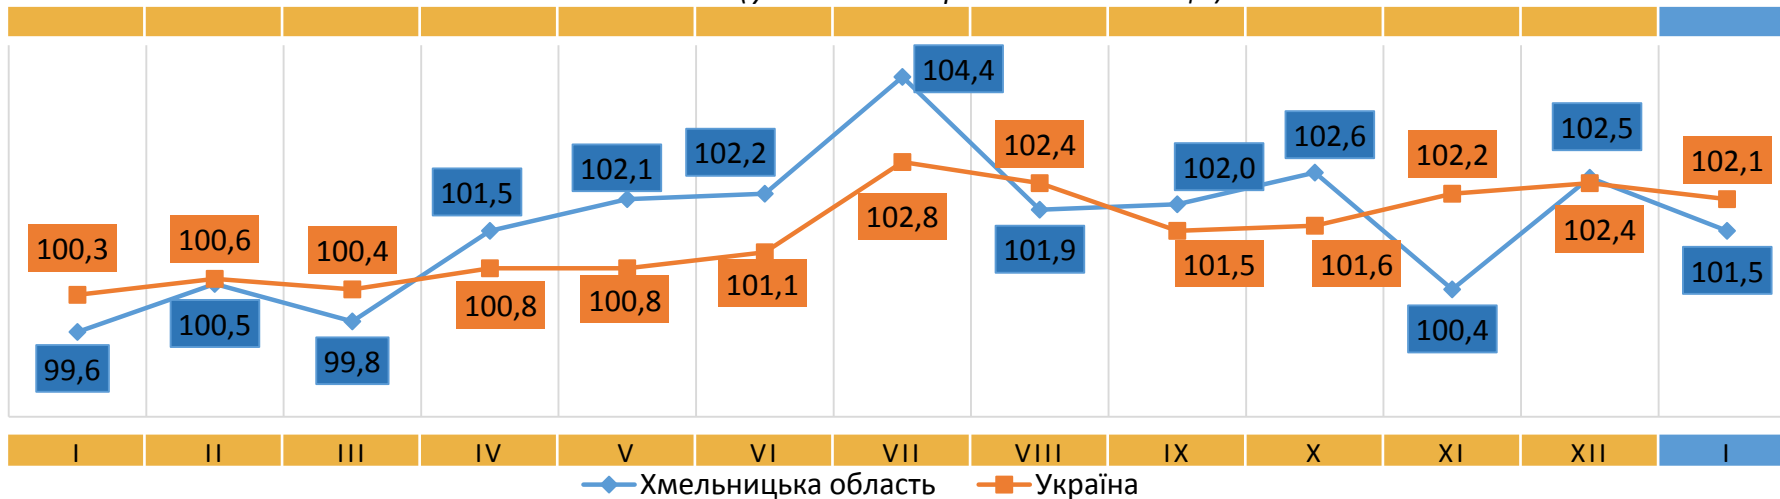

Відповідальний за випуск О. Катриченко

Індекс споживчих цін (індекс інфляції) є показником зміни в часі цін і тарифів на товари та послуги, які купує населення для невикористаного споживання. Розрахунок ІСЦ проводиться на базі даних про зміни цін (тарифів), одержаних шляхом щомісячної реєстрації цін (тарифів) на споживчому ринку, та даних національних рахунків щодо витрат домогосподарств на кінцеве споживання по країні в цілому з використанням деталізованих даних щодо структури фактичних споживчих грошових витрат домогосподарств.

Зниження цін у січні 2025 року

(у % до попереднього місяця)

- ▼ -18,7% - яйця
- ▼ -5,9% - комбінезони дитячі, шпалери
- ▼ -5,6% - чоботи, черевики утеплені дитячі
- ▼ -5,1% - куртки утеплені жіночі
- ▼ -5,0% - плитка керамічна

Зростання цін у січні 2025 року

(у % до попереднього місяця)

- ▲ +29,1% - місцевий телефонний зв'язок
- ▲ +22,6% - капуста білокачанна
- ▲ +19,7% - огірки
- ▲ +18,5% - морква
- ▲ +17,6% - помідори

2024

ІНДЕКСИ СПОЖИВЧИХ ЦІН НА ХЛІБ

(у % до попереднього місяця)

2025

2024

ІНДЕКСИ СПОЖИВЧИХ ЦІН НА МОЛОКО

(у % до попереднього місяця)

2025

ІНДЕКСИ СПОЖИВЧИХ ЦІН НА М'ЯСО ТА М'ЯСОПРОДУКТИ

(у % до попереднього місяця)