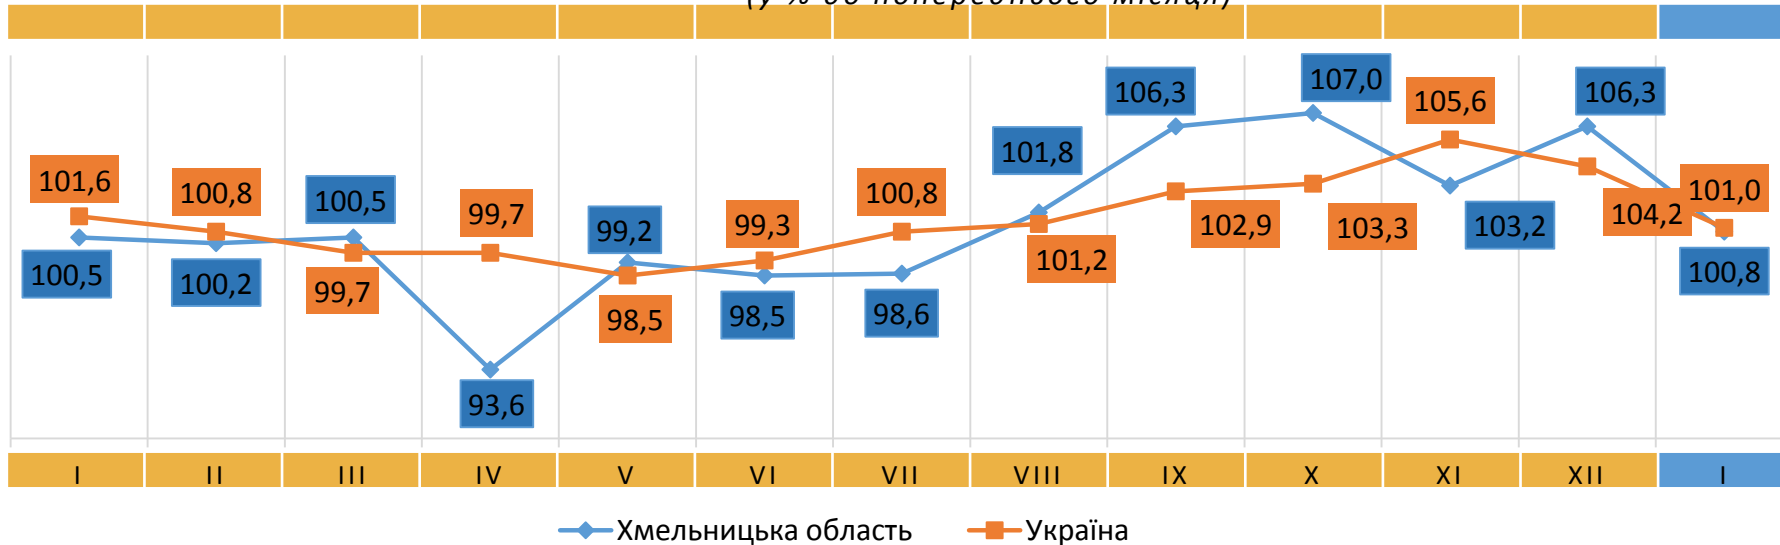

Відповідальний за випуск О. Катриченко

Індекс споживчих цін (індекс інфляції) є показником зміни в часі цін і тарифів на товари та послуги, які купує населення для невикористаного споживання. Розрахунок ІСЦ проводиться на базі даних про зміни цін (тарифів), одержаних шляхом щомісячної реєстрації цін (тарифів) на споживчому ринку, та даних національних рахунків щодо витрат домогосподарств на кінцеве споживання по країні в цілому з використанням деталізованих даних щодо структури фактичних споживчих грошових витрат домогосподарств.

Зростання цін у січні 2025 року

(у % до попереднього місяця)

- ▲ +29,1% - місцевий телефонний зв'язок
- ▲ +22,6% - капуста білокачанна
- ▲ +19,7% - огірки
- ▲ +18,5% - морква
- ▲ +17,6% - помідори

2024

ІНДЕКСИ СПОЖИВЧИХ ЦІН НА ХЛІБ

(у % до попереднього місяця)

2025

2024

ІНДЕКСИ СПОЖИВЧИХ ЦІН НА МОЛОКО

(у % до попереднього місяця)

2025

ІНДЕКСИ СПОЖИВЧИХ ЦІН НА М'ЯСО ТА М'ЯСОПРОДУКТИ

(у % до попереднього місяця)

2024

2025

ІНДЕКСИ СПОЖИВЧИХ ЦІН НА ОЛІЮ СОНЯШНИКОВУ

(у % до попереднього місяця)

2024

2025

ІНДЕКСИ СПОЖИВЧИХ ЦІН НА ОВОЧІ

(у % до попереднього місяця)