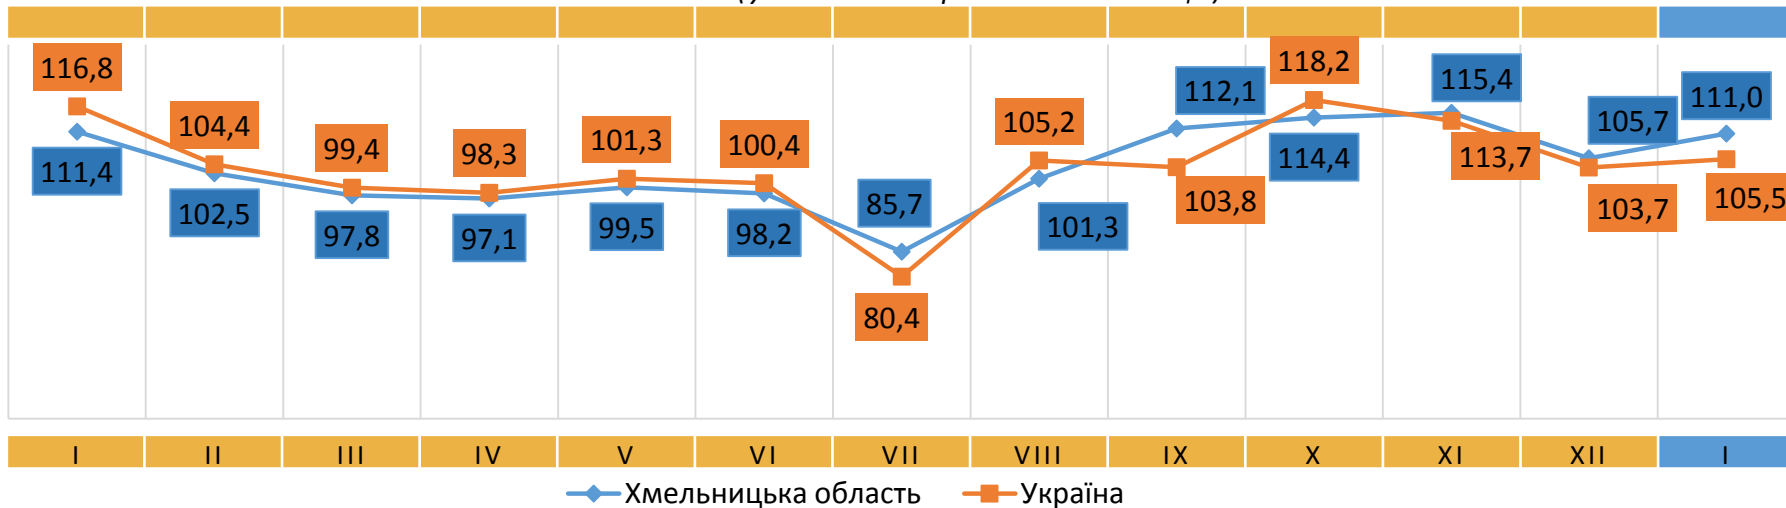

Зростання цін у січні 2025 року

(у % до попереднього місяця)

- ▲ +29,1% - місцевий телефонний зв'язок
- ▲ +22,6% - капуста білокачанна
- ▲ +19,7% - огірки
- ▲ +18,5% - морква
- ▲ +17,6% - помідори

2024

ІНДЕКСИ СПОЖИВЧИХ ЦІН НА ХЛІБ

(у % до попереднього місяця)

2025

2024

ІНДЕКСИ СПОЖИВЧИХ ЦІН НА МОЛОКО

(у % до попереднього місяця)

2025

ІНДЕКСИ СПОЖИВЧИХ ЦІН НА М'ЯСО ТА М'ЯСОПРОДУКТИ

(у % до попереднього місяця)

2024

2025

ІНДЕКСИ СПОЖИВЧИХ ЦІН НА ОЛІЮ СОНЯШНИКОВУ

(у % до попереднього місяця)

2024

2025

ІНДЕКСИ СПОЖИВЧИХ ЦІН НА ОВОЧІ

(у % до попереднього місяця)

2024

2025

ІНДЕКСИ СПОЖИВЧИХ ЦІН НА ЯЙЦА

(у % до попереднього місяця)

2024

2025