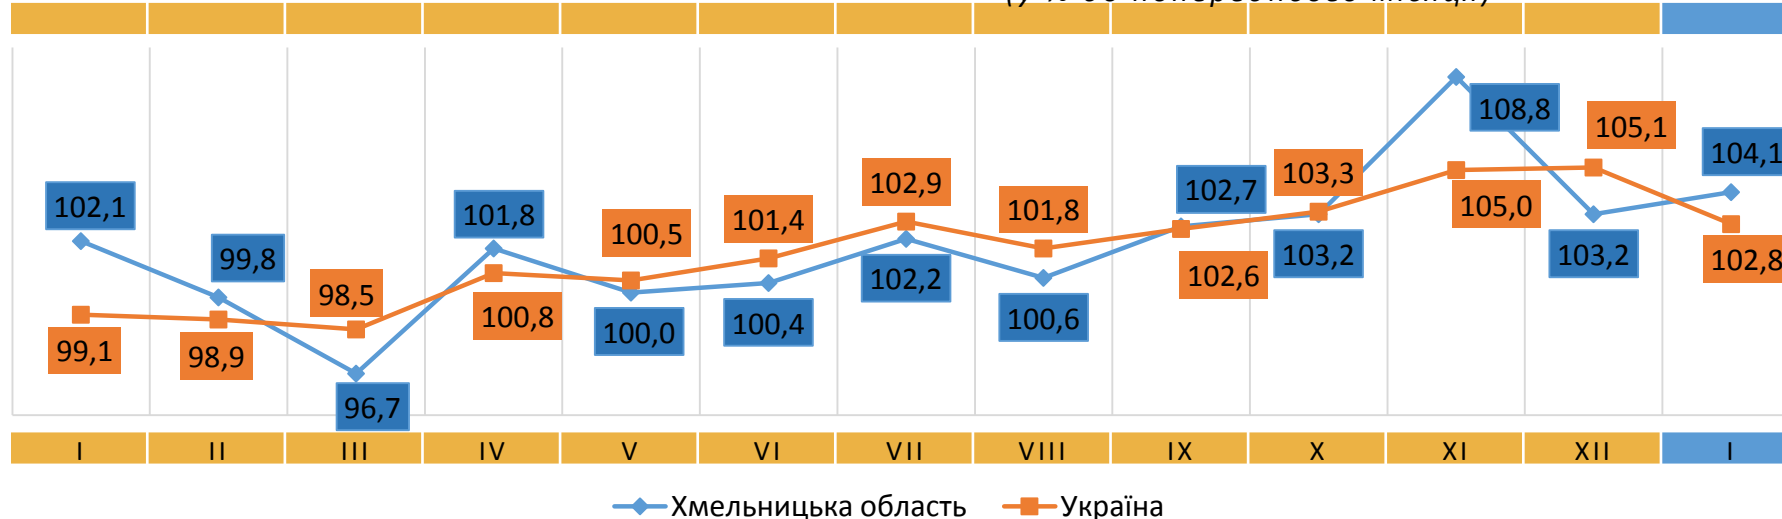

Зростання цін у січні 2025 року

(у % до попереднього місяця)

- ▲ +29,1% - місцевий телефонний зв'язок
- ▲ +22,6% - капуста білокачанна
- ▲ +19,7% - огірки
- ▲ +18,5% - морква
- ▲ +17,6% - помідори

2024

ІНДЕКСИ СПОЖИВЧИХ ЦІН НА ХЛІБ

(у % до попереднього місяця)

2025

2024

ІНДЕКСИ СПОЖИВЧИХ ЦІН НА МОЛОКО

(у % до попереднього місяця)

2025

ІНДЕКСИ СПОЖИВЧИХ ЦІН НА М'ЯСО ТА М'ЯСОПРОДУКТИ

(у % до попереднього місяця)

2024

2025

ІНДЕКСИ СПОЖИВЧИХ ЦІН НА ОЛІЮ СОНЯШНИКОВУ

(у % до попереднього місяця)

2024

2025

ІНДЕКСИ СПОЖИВЧИХ ЦІН НА ОВОЧІ

(у % до попереднього місяця)

2024

2025

ІНДЕКСИ СПОЖИВЧИХ ЦІН НА ЯЙЦА

(у % до попереднього місяця)

2024

2025