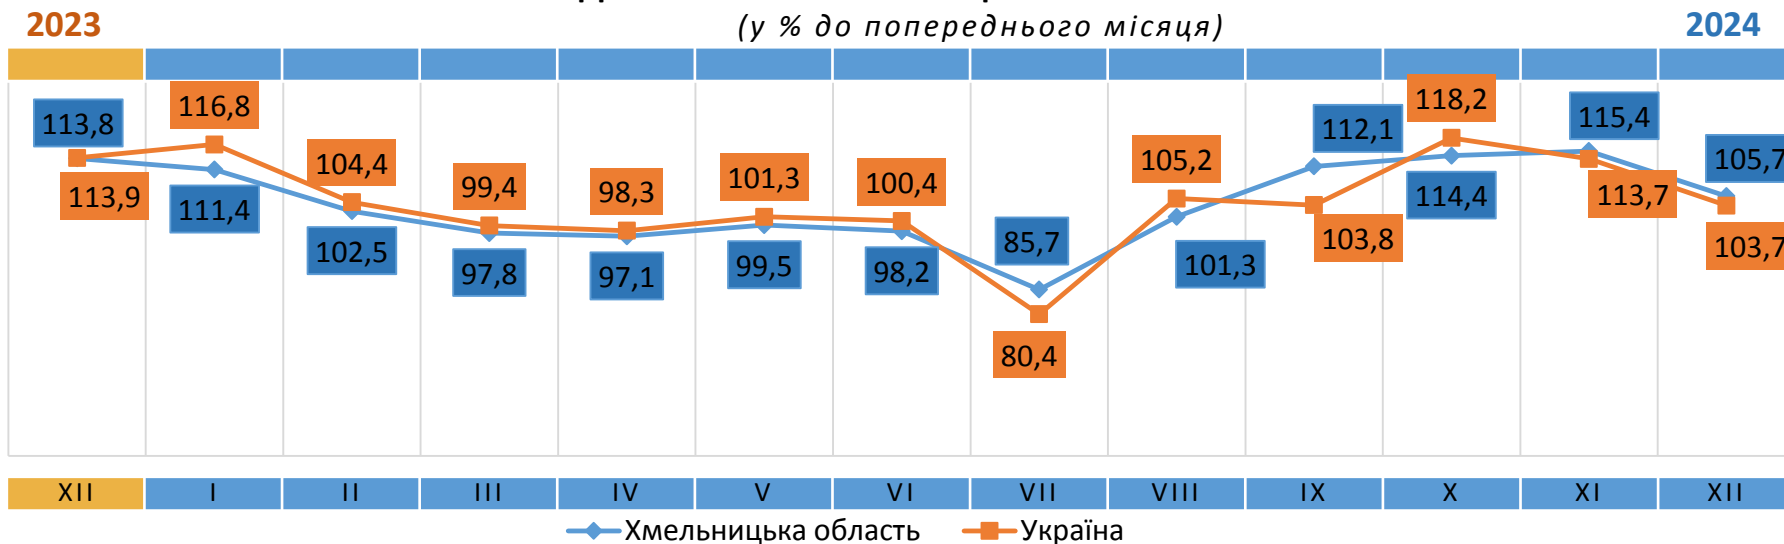

Відповідальний за випуск О. Катриченко

Індекс споживчих цін (індекс інфляції) є показником зміни в часі цін і тарифів на товари та послуги, які купує населення для невикористаного споживання. Розрахунок ІСЦ проводиться на базі даних про зміни цін (тарифів), одержаних шляхом щомісячної реєстрації цін (тарифів) на споживчому ринку, та даних національних рахунків щодо витрат домогосподарств на кінцеве споживання по країні в цілому з використанням деталізованих даних щодо структури фактичних споживчих грошових витрат домогосподарств.

(у % до попереднього місяця)

2024

2023

ІНДЕКСИ СПОЖИВЧИХ ЦІН НА МОЛОКО

(у % до попереднього місяця)

2024

ІНДЕКСИ СПОЖИВЧИХ ЦІН НА М'ЯСО ТА М'ЯСОПРОДУКТИ

(у % до попереднього місяця)

2023

2024

ІНДЕКСИ СПОЖИВЧИХ ЦІН НА ОЛІЮ СОНЯШНИКОВУ

(у % до попереднього місяця)

2023

2024

ІНДЕКСИ СПОЖИВЧИХ ЦІН НА ОВОЧІ

(у % до попереднього місяця)

◆ Хмельницька область ■ Україна

ІНДЕКСИ СПОЖИВЧИХ ЦІН НА ЯЙЦА

(у % до попереднього місяця)

◆ Хмельницька область ■ Україна