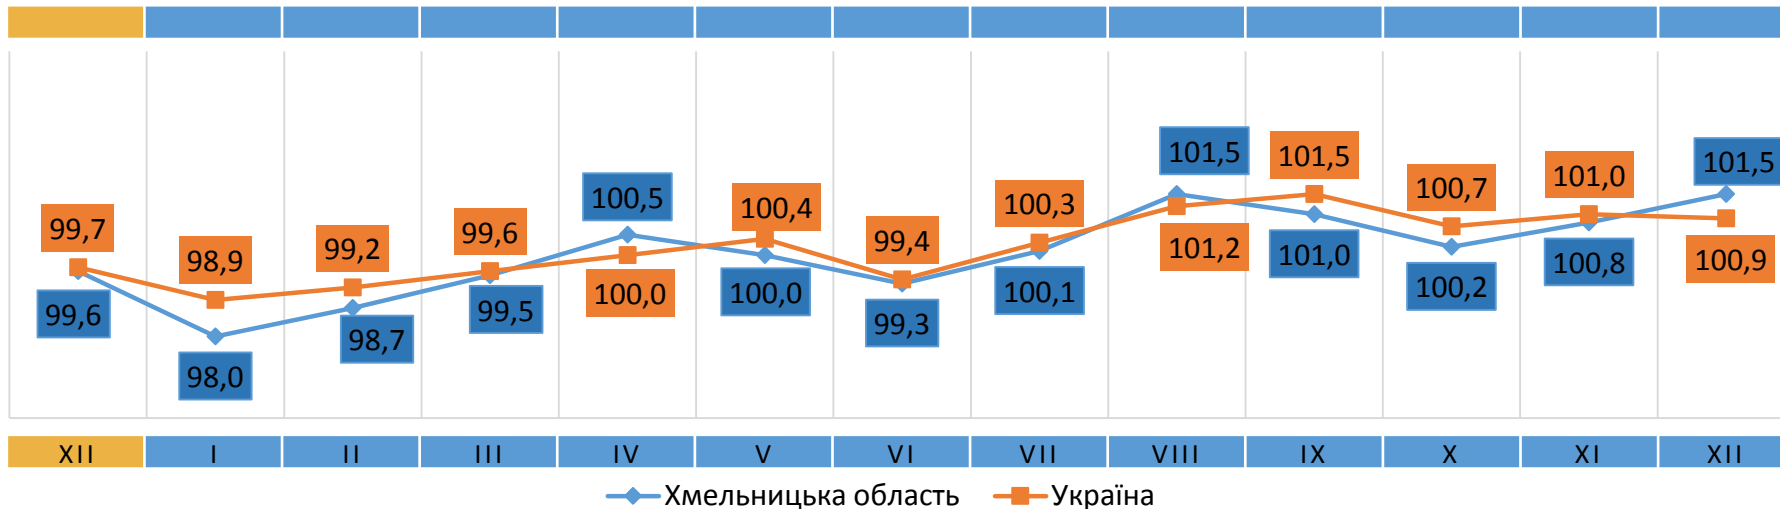

Відповідальний за випуск О. Катриченко

Індекс споживчих цін (індекс інфляції) є показником зміни в часі цін і тарифів на товари та послуги, які купує населення для невикористаного споживання. Розрахунок ІСЦ проводиться на базі даних про зміни цін (тарифів), одержаних шляхом щомісячної реєстрації цін (тарифів) на споживчому ринку, та даних національних рахунків щодо витрат домогосподарств на кінцеве споживання по країні в цілому з використанням деталізованих даних щодо структури фактичних споживчих грошових витрат домогосподарств.

(у % до попереднього місяця)

2024

2023

ІНДЕКСИ СПОЖИВЧИХ ЦІН НА МОЛОКО

(у % до попереднього місяця)

2024

ІНДЕКСИ СПОЖИВЧИХ ЦІН НА М'ЯСО ТА М'ЯСОПРОДУКТИ

(у % до попереднього місяця)

2023

2024

ІНДЕКСИ СПОЖИВЧИХ ЦІН НА ОЛІЮ СОНЯШНИКОВУ

(у % до попереднього місяця)

2023

2024

ІНДЕКСИ СПОЖИВЧИХ ЦІН НА ОВОЧІ

(у % до попереднього місяця)