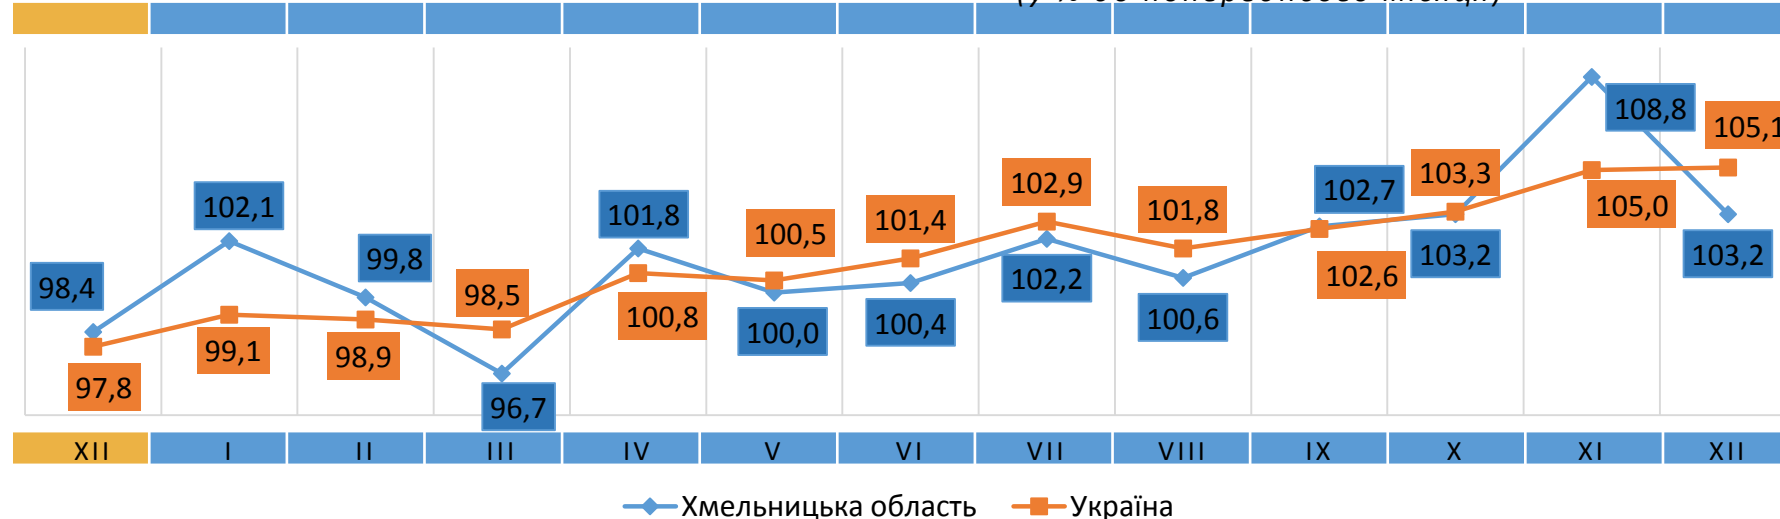

Відповідальний за випуск О. Катриченко

Індекс споживчих цін (індекс інфляції) є показником зміни в часі цін і тарифів на товари та послуги, які купує населення для невикористаного споживання. Розрахунок ІСЦ проводиться на базі даних про зміни цін (тарифів), одержаних шляхом щомісячної реєстрації цін (тарифів) на споживчому ринку, та даних національних рахунків щодо витрат домогосподарств на кінцеве споживання по країні в цілому з використанням деталізованих даних щодо структури фактичних споживчих грошових витрат домогосподарств.

(у % до попереднього місяця)

2024

2023

ІНДЕКСИ СПОЖИВЧИХ ЦІН НА МОЛОКО

(у % до попереднього місяця)

2024

ІНДЕКСИ СПОЖИВЧИХ ЦІН НА М'ЯСО ТА М'ЯСОПРОДУКТИ

(у % до попереднього місяця)

2023

2024

ІНДЕКСИ СПОЖИВЧИХ ЦІН НА ОЛІЮ СОНЯШНИКОВУ

(у % до попереднього місяця)

2023

2024

ІНДЕКСИ СПОЖИВЧИХ ЦІН НА ОВОЧІ

(у % до попереднього місяця)

◆ Хмельницька область ■ Україна

ІНДЕКСИ СПОЖИВЧИХ ЦІН НА ЯЙЦА

(у % до попереднього місяця)

◆ Хмельницька область ■ Україна