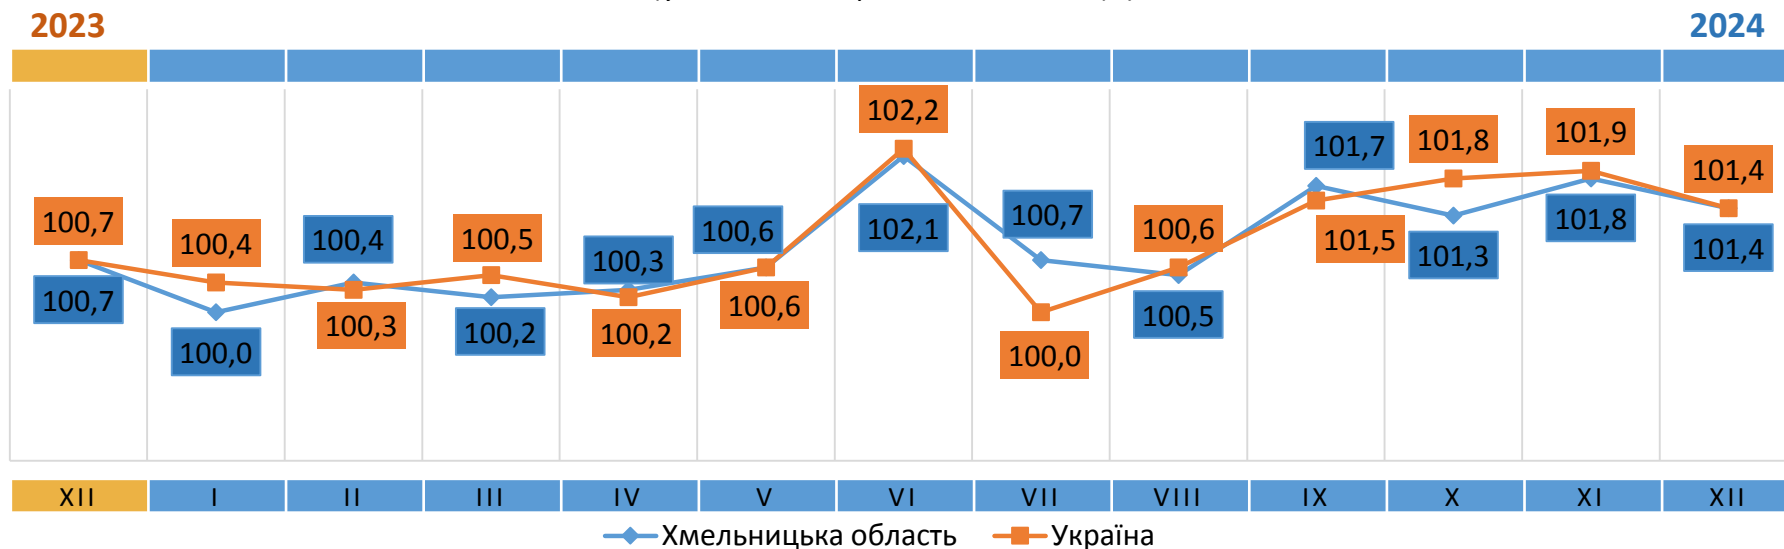

ІНДЕКСИ СПОЖИВЧИХ ЦІН (у % до попереднього місяця)

Зниження цін у грудні 2024 року (у % до попереднього місяця)

- ▼ -8,1% - обігрівачі
- ▼ -5,8% - апельсини
- ▼ -5,5% - гриби
- ▼ -5,0% - чоботи, черевки утеплені жіночі
- ▼ -4,5% - телевізори

Зростання цін у грудні 2024 року (у % до попереднього місяця)

- ▲ +12,8% - буряк
- ▲ +12,3% - капуста білокачанна
- ▲ +11,3% - жарознижувальні та знеболювальні препарати вітчизняні, помідори
- ▲ +8,7% - виноград
- ▲ +8,5% - сири м'які нежирні