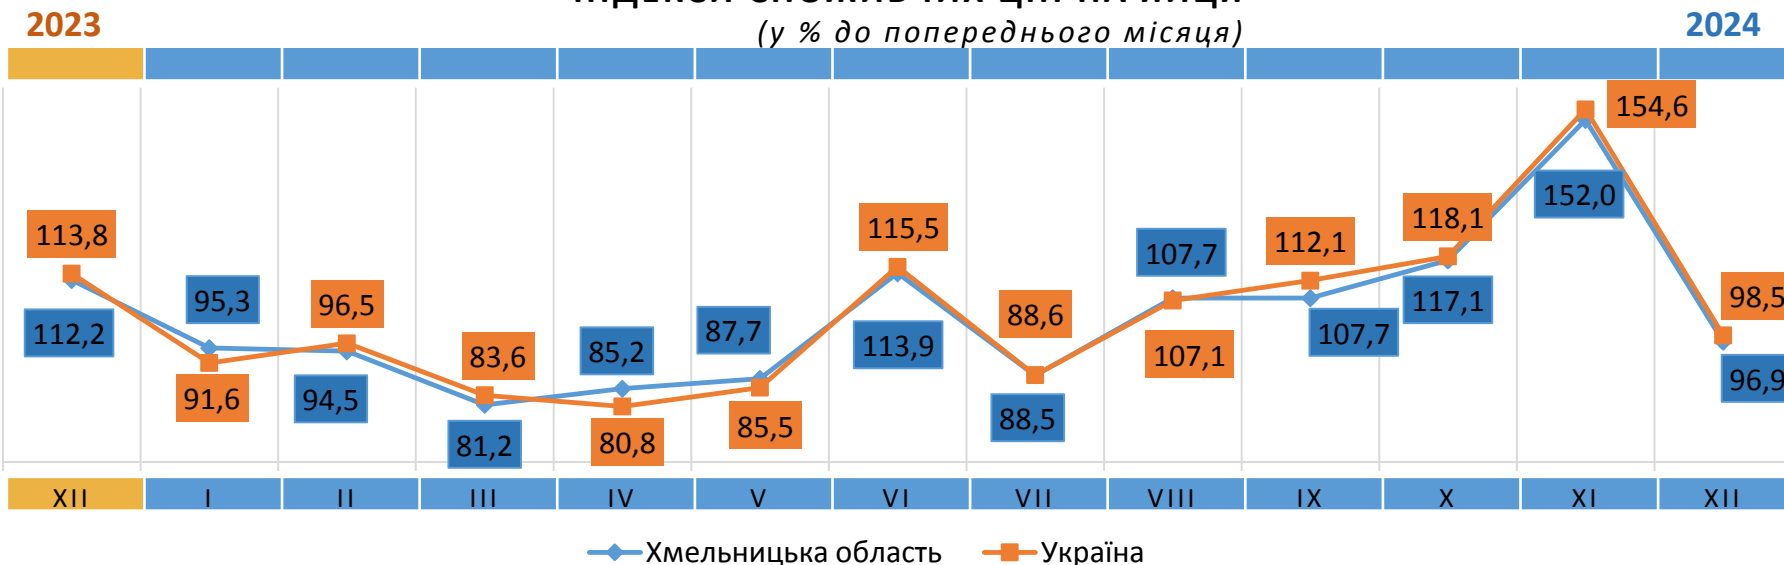

Відповідальний за випуск О. Катриченко

Індекс споживчих цін (індекс інфляції) є показником зміни в часі цін і тарифів на товари та послуги, які купує населення для невикористаного споживання. Розрахунок ІСЦ проводиться на базі даних про зміни цін (тарифів), одержаних шляхом щомісячної реєстрації цін (тарифів) на споживчому ринку, та даних національних рахунків щодо витрат домогосподарств на кінцеве споживання по країні в цілому з використанням деталізованих даних щодо структури фактичних споживчих грошових витрат домогосподарств.

(у % до попереднього місяця)

2024

2023

ІНДЕКСИ СПОЖИВЧИХ ЦІН НА МОЛОКО

(у % до попереднього місяця)

2024

ІНДЕКСИ СПОЖИВЧИХ ЦІН НА М'ЯСО ТА М'ЯСОПРОДУКТИ

(у % до попереднього місяця)

2023

2024

ІНДЕКСИ СПОЖИВЧИХ ЦІН НА ОЛІЮ СОНЯШНИКОВУ

(у % до попереднього місяця)

2023

2024

ІНДЕКСИ СПОЖИВЧИХ ЦІН НА ОВОЧІ

(у % до попереднього місяця)

◆ Хмельницька область ■ Україна

ІНДЕКСИ СПОЖИВЧИХ ЦІН НА ЯЙЦА

(у % до попереднього місяця)

◆ Хмельницька область ■ Україна