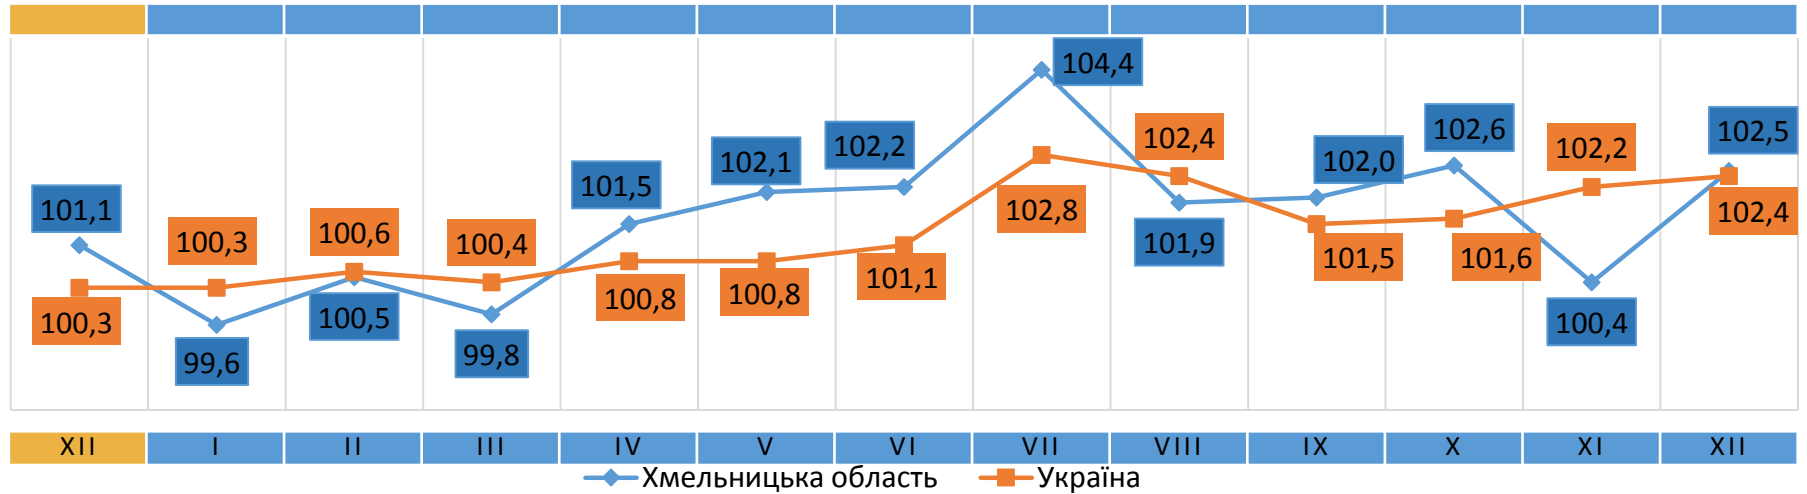

2023

ІНДЕКСИ СПОЖИВЧИХ ЦІН НА ХЛІБ

(у % до попереднього місяця)

2024