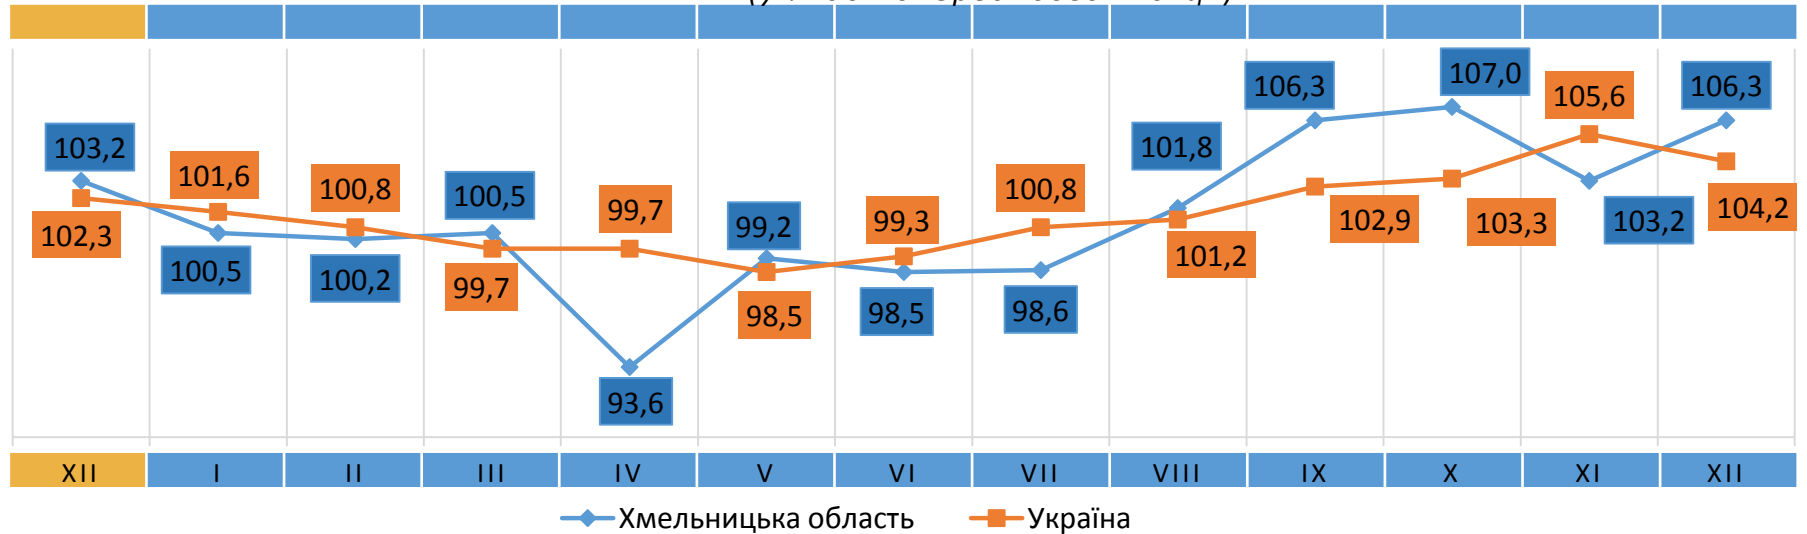

Відповідальний за випуск О. Катриченко

Індекс споживчих цін (індекс інфляції) є показником зміни в часі цін і тарифів на товари та послуги, які купує населення для невикористаного споживання. Розрахунок ІСЦ проводиться на базі даних про зміни цін (тарифів), одержаних шляхом щомісячної реєстрації цін (тарифів) на споживчому ринку, та даних національних рахунків щодо витрат домогосподарств на кінцеве споживання по країні в цілому з використанням деталізованих даних щодо структури фактичних споживчих грошових витрат домогосподарств.

(у % до попереднього місяця)

2024

2023

ІНДЕКСИ СПОЖИВЧИХ ЦІН НА МОЛОКО

(у % до попереднього місяця)

2024

ІНДЕКСИ СПОЖИВЧИХ ЦІН НА М'ЯСО ТА М'ЯСОПРОДУКТИ

(у % до попереднього місяця)

2023

2024

ІНДЕКСИ СПОЖИВЧИХ ЦІН НА ОЛІЮ СОНЯШНИКОВУ

(у % до попереднього місяця)

2023

2024

ІНДЕКСИ СПОЖИВЧИХ ЦІН НА ОВОЧІ

(у % до попереднього місяця)