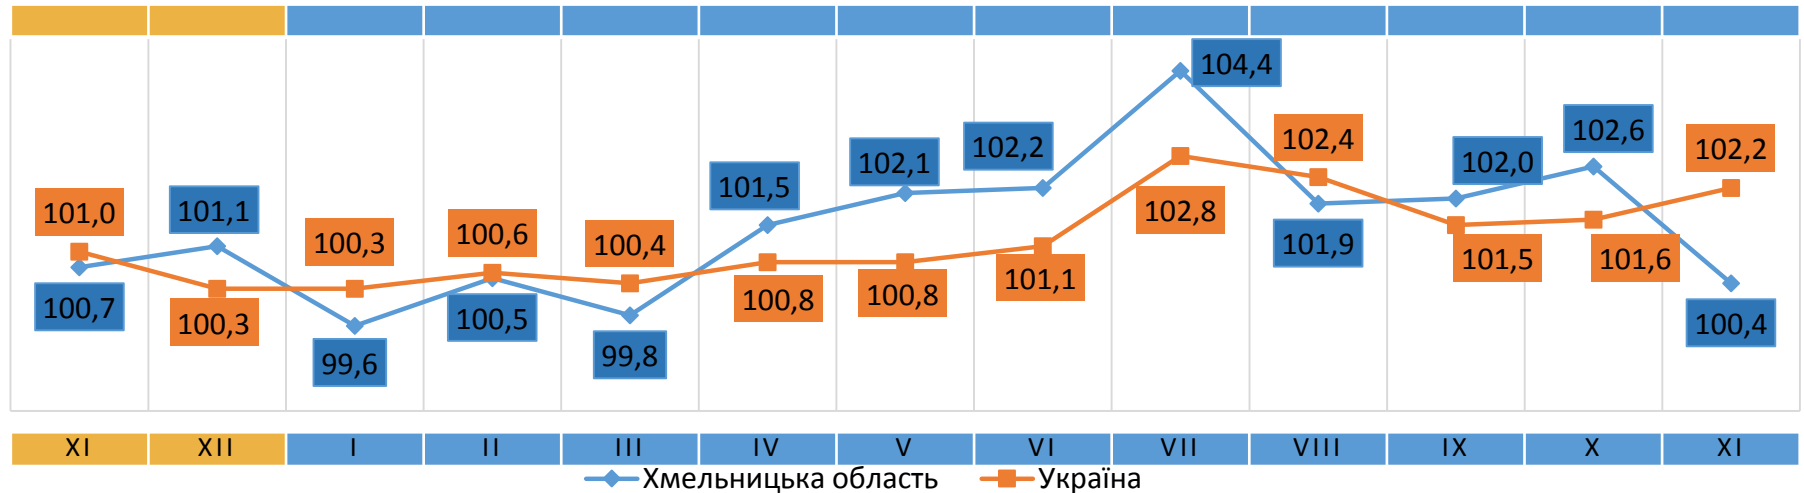

вебсайт: [www.km.ukrstat.gov.ua](http://www.km.ukrstat.gov.ua)

Відповідальний за випуск О. Катриченко

Індекс споживчих цін (індекс інфляції) є показником зміни в часі цін і тарифів на товари та послуги, які купує населення для невикористаного споживання. Розрахунок ІСЦ проводиться на базі даних про зміни цін (тарифів), одержаних шляхом щомісячної реєстрації цін (тарифів) на споживчому ринку, та даних національних рахунків щодо витрат домогосподарств на кінцеве споживання по країні в цілому з використанням деталізованих даних щодо структури фактичних споживчих грошових витрат домогосподарств.

Інформація по Україні наведена без урахування тимчасово окупованих російською федерацією територій та частини територій, на яких ведуться (велися) бойові дії.

**ІНДЕКСИ СПОЖИВЧИХ ЦІН**  
(у % до попереднього місяця)

**Зниження цін у листопаді 2024 року**  
(у % до попереднього місяця)

- ▼ -8,2% - ківі
- ▼ -4,9% - банани
- ▼ -3,9% - часник
- ▼ -3,7% - лимони
- ▼ -3,6% - мультіварки

**Зростання цін у листопаді 2024 року**  
(у % до попереднього місяця)

## ІНДЕКСИ СПОЖИВЧИХ ЦІН НА ХЛІБ

(у % до попереднього місяця)

2024

2023