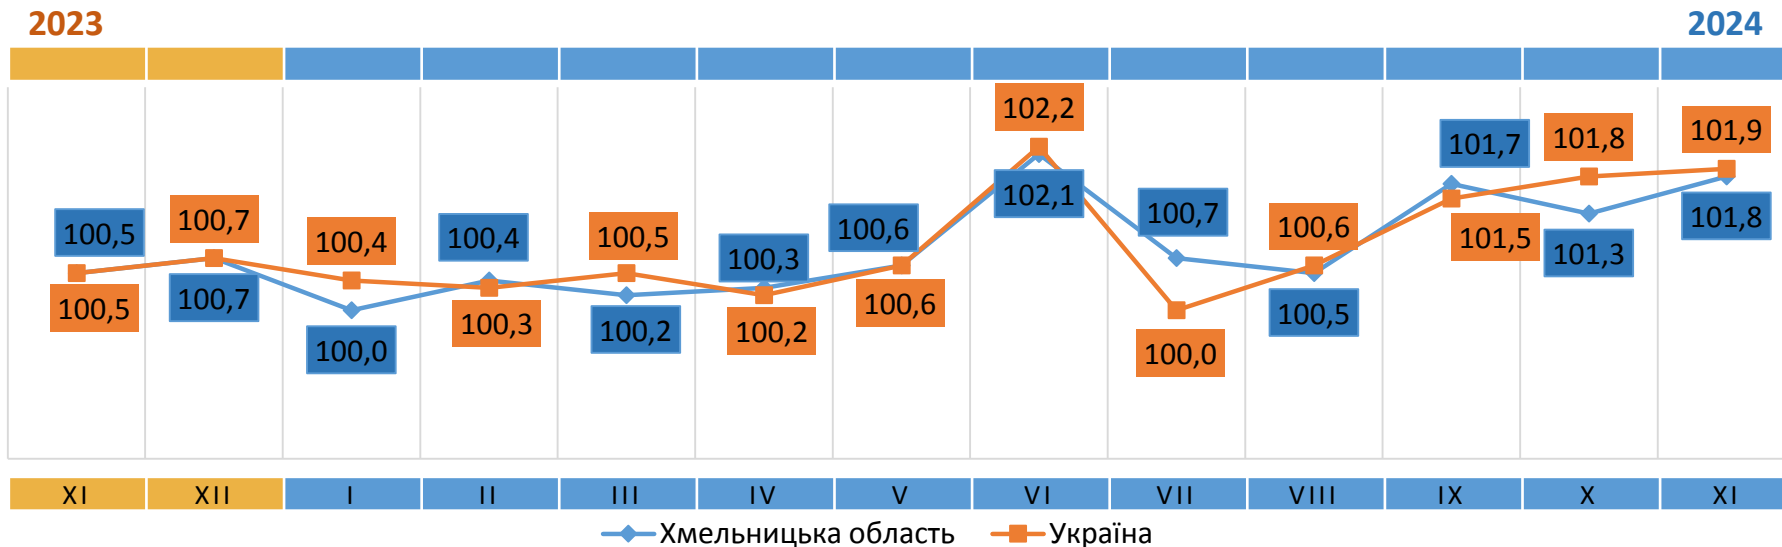

ІНДЕКСИ СПОЖИВЧИХ ЦІН
(у % до попереднього місяця)

Зниження цін у листопаді 2024 року
(у % до попереднього місяця)

- ▼ -8,2% - ківі
- ▼ -4,9% - банани
- ▼ -3,9% - часник
- ▼ -3,7% - лимони
- ▼ -3,6% - мультіварки

Зростання цін у листопаді 2024 року
(у % до попереднього місяця)

- ▲ +52,0% - яйця
- ▲ +42,3% - помідори
- ▲ +37,6% - огірки
- ▲ +31,8% - перець солодкий
- ▲ +26,5% - морква