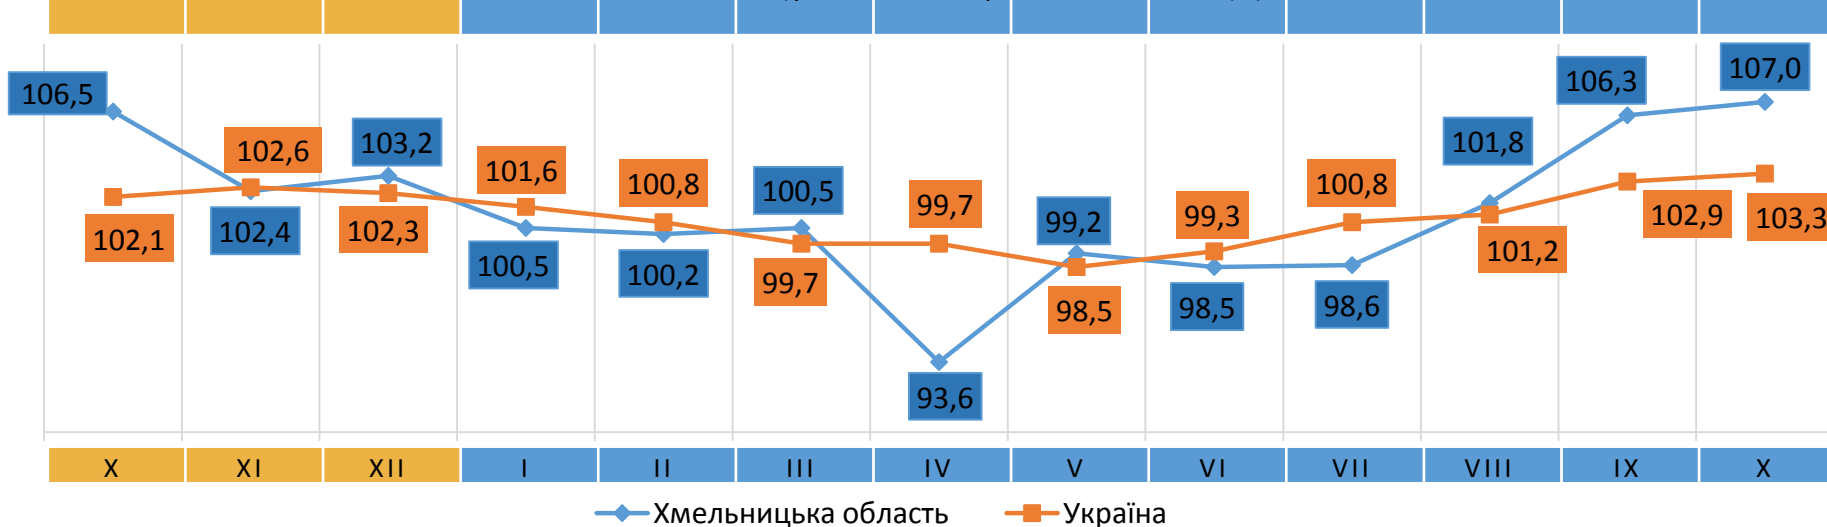

Відповідальний за випуск О. Катриченко

Індекс споживчих цін (індекс інфляції) є показником зміни в часі цін і тарифів на товари та послуги, які купує населення для невикористаного споживання. Розрахунок ІСЦ проводиться на базі даних про зміни цін (тарифів), одержаних шляхом щомісячної реєстрації цін (тарифів) на споживчому ринку, та даних національних рахунків щодо витрат домогосподарств на кінцеве споживання по країні в цілому з використанням деталізованих даних щодо структури фактичних споживчих грошових витрат домогосподарств.

Зниження цін у жовтні 2024 року
(у % до попереднього місяця)

- ▼ -26,9% - ківі
- ▼ -9,5% - лимони
- ▼ -6,1% - залізничний пасажирський транспорт
- ▼ -5,4% - цукор

Зростання цін у жовтні 2024 року
(у % до попереднього місяця)

- ▲ +41,3% - помідори
- ▲ +35,4% - перець солодкий
- ▲ +23,6% - кабачки
- ▲ +22,5% - картопля
- ▲ +20,6% - морква, огірки

2023

ІНДЕКСИ СПОЖИВЧИХ ЦІН НА ХЛІБ

(у % до попереднього місяця)

2024

2023

ІНДЕКСИ СПОЖИВЧИХ ЦІН НА МОЛОКО

(у % до попереднього місяця)

2024

ІНДЕКСИ СПОЖИВЧИХ ЦІН НА М'ЯСО ТА М'ЯСОПРОДУКТИ

(у % до попереднього місяця)

2023

2024

ІНДЕКСИ СПОЖИВЧИХ ЦІН НА ОЛІЮ СОНЯШНИКОВУ

(у % до попереднього місяця)