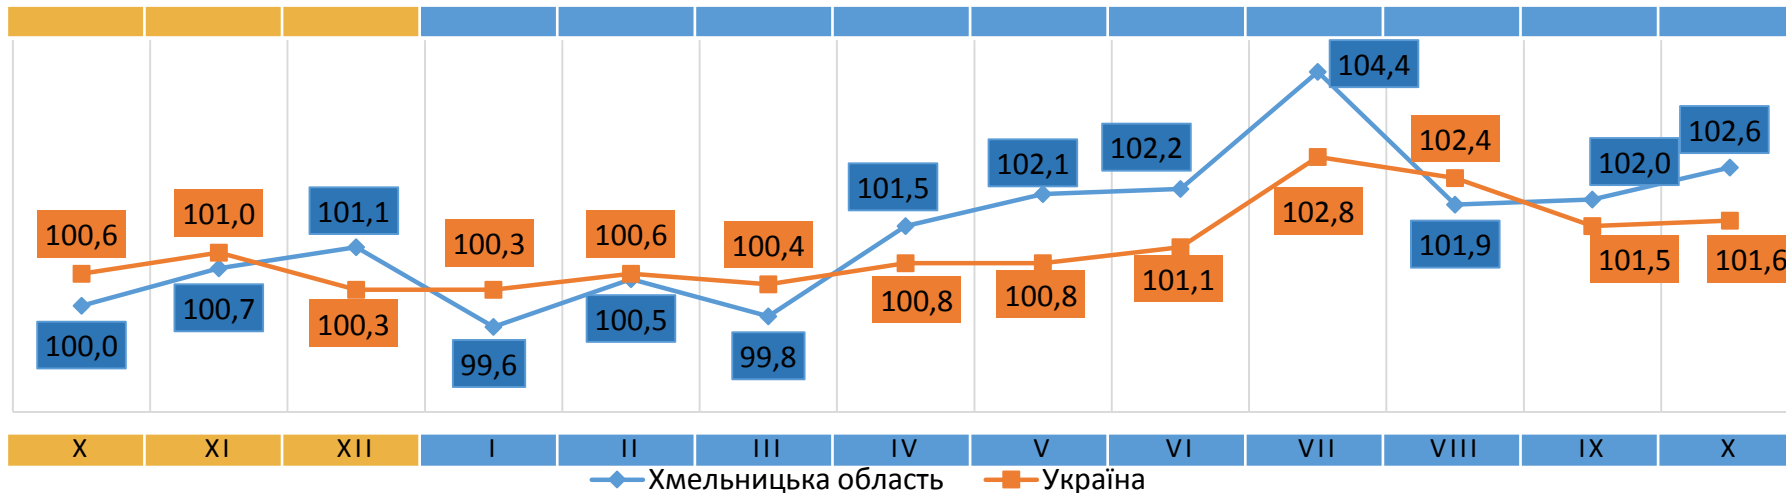

Відповідальний за випуск О. Катриченко

Індекс споживчих цін (індекс інфляції) є показником зміни в часі цін і тарифів на товари та послуги, які купує населення для невикористаного споживання. Розрахунок ІСЦ проводиться на базі даних про зміни цін (тарифів), одержаних шляхом щомісячної реєстрації цін (тарифів) на споживчому ринку, та даних національних рахунків щодо витрат домогосподарств на кінцеве споживання по країні в цілому з використанням деталізованих даних щодо структури фактичних споживчих грошових витрат домогосподарств.

Інформація по Україні наведена без урахування тимчасово окупованих російською федерацією територій та частини територій, на яких ведуться (велися) бойові дії.

ІНДЕКСИ СПОЖИВЧИХ ЦІН
(у % до попереднього місяця)

Зниження цін у жовтні 2024 року
(у % до попереднього місяця)

- ▼ -26,9% - ківі
- ▼ -9,5% - лимони
- ▼ -6,1% - залізничний пасажирський транспорт
- ▼ -5,4% - цукор

Зростання цін у жовтні 2024 року
(у % до попереднього місяця)

- ▲ +41,3% - помідори
- ▲ +35,4% - перець солодкий
- ▲ +23,6% - кабачки
- ▲ +22,5% - картопля
- ▲ +20,6% - морква, огірки

2023

ІНДЕКСИ СПОЖИВЧИХ ЦІН НА ХЛІБ

(у % до попереднього місяця)

2024

2023

ІНДЕКСИ СПОЖИВЧИХ ЦІН НА МОЛОКО