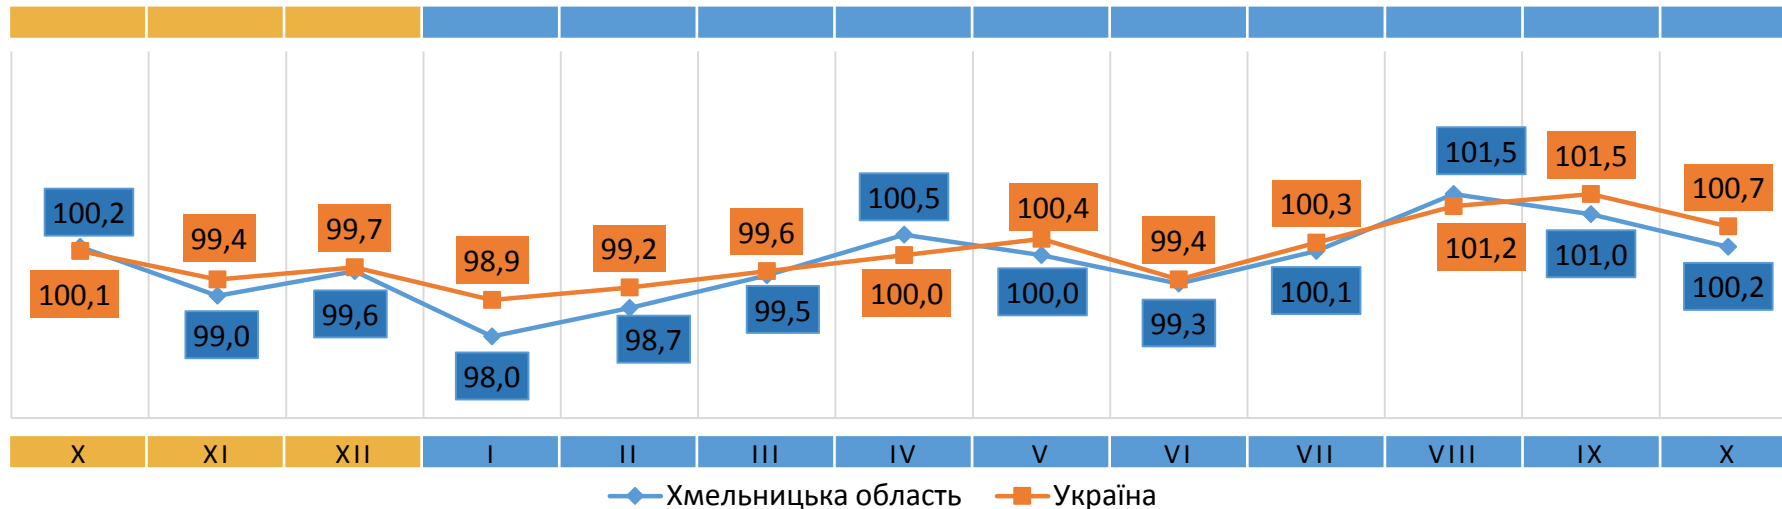

Відповідальний за випуск О. Катриченко

Індекс споживчих цін (індекс інфляції) є показником зміни в часі цін і тарифів на товари та послуги, які купує населення для невикористаного споживання. Розрахунок ІСЦ проводиться на базі даних про зміни цін (тарифів), одержаних шляхом щомісячної реєстрації цін (тарифів) на споживчому ринку, та даних національних рахунків щодо витрат домогосподарств на кінцеве споживання по країні в цілому з використанням деталізованих даних щодо структури фактичних споживчих грошових витрат домогосподарств.

- ▲ +41,3% - помідори
- ▲ +35,4% - перець солодкий
- ▲ +23,6% - кабачки
- ▲ +22,5% - картопля
- ▲ +20,6% - морква, огірки

2023

ІНДЕКСИ СПОЖИВЧИХ ЦІН НА ХЛІБ

(у % до попереднього місяця)

2024

2023

ІНДЕКСИ СПОЖИВЧИХ ЦІН НА МОЛОКО

(у % до попереднього місяця)

2024

ІНДЕКСИ СПОЖИВЧИХ ЦІН НА М'ЯСО ТА М'ЯСОПРОДУКТИ

(у % до попереднього місяця)

2023

2024

ІНДЕКСИ СПОЖИВЧИХ ЦІН НА ОЛІЮ СОНЯШНИКОВУ

(у % до попереднього місяця)

2023

2024

ІНДЕКСИ СПОЖИВЧИХ ЦІН НА ОВОЧІ

(у % до попереднього місяця)

ІНДЕКСИ СПОЖИВЧИХ ЦІН НА ЯЙЦЯ

(у % до попереднього місяця)