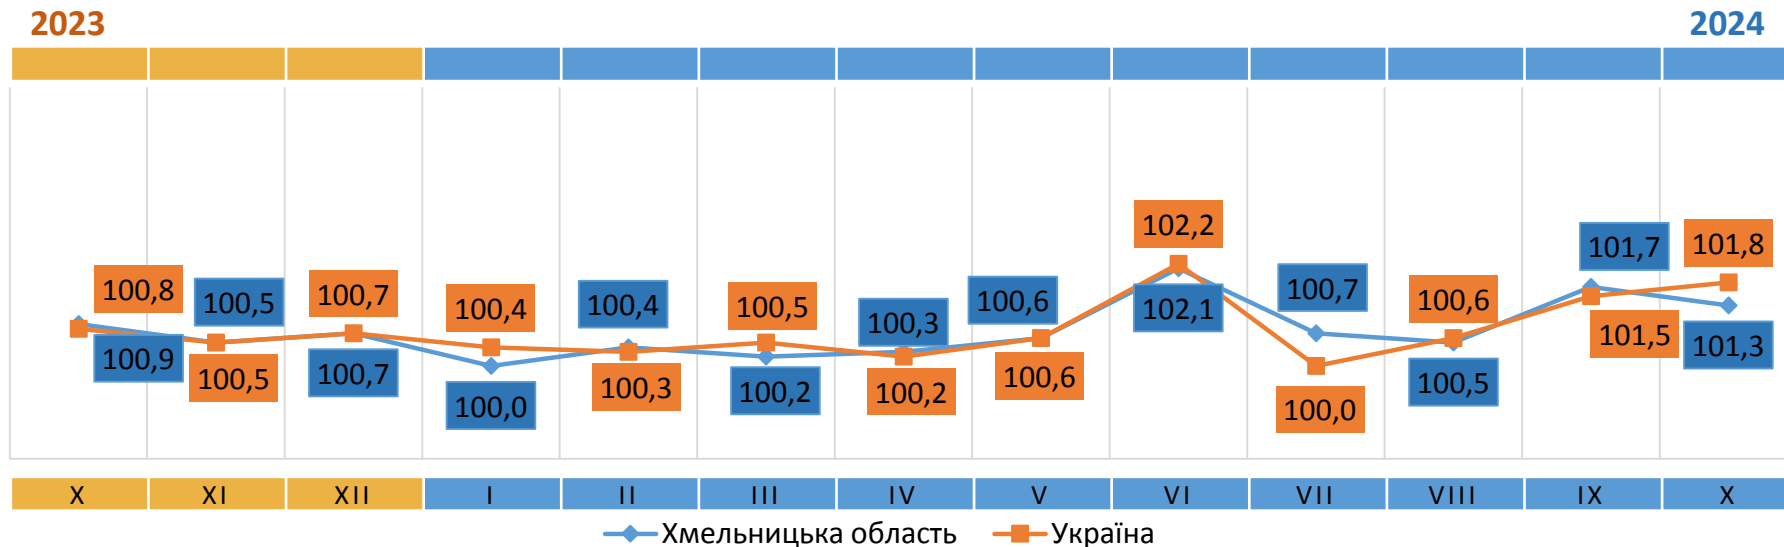

ІНДЕКСИ СПОЖИВЧИХ ЦІН
(у % до попереднього місяця)

Зниження цін у жовтні 2024 року
(у % до попереднього місяця)

- ▼ -26,9% - ківі
- ▼ -9,5% - лимони
- ▼ -6,1% - залізничний пасажирський транспорт
- ▼ -5,4% - цукор

Зростання цін у жовтні 2024 року
(у % до попереднього місяця)

- ▲ +41,3% - помідори
- ▲ +35,4% - перець солодкий
- ▲ +23,6% - кабачки
- ▲ +22,5% - картопля
- ▲ +20,6% - морква, огірки