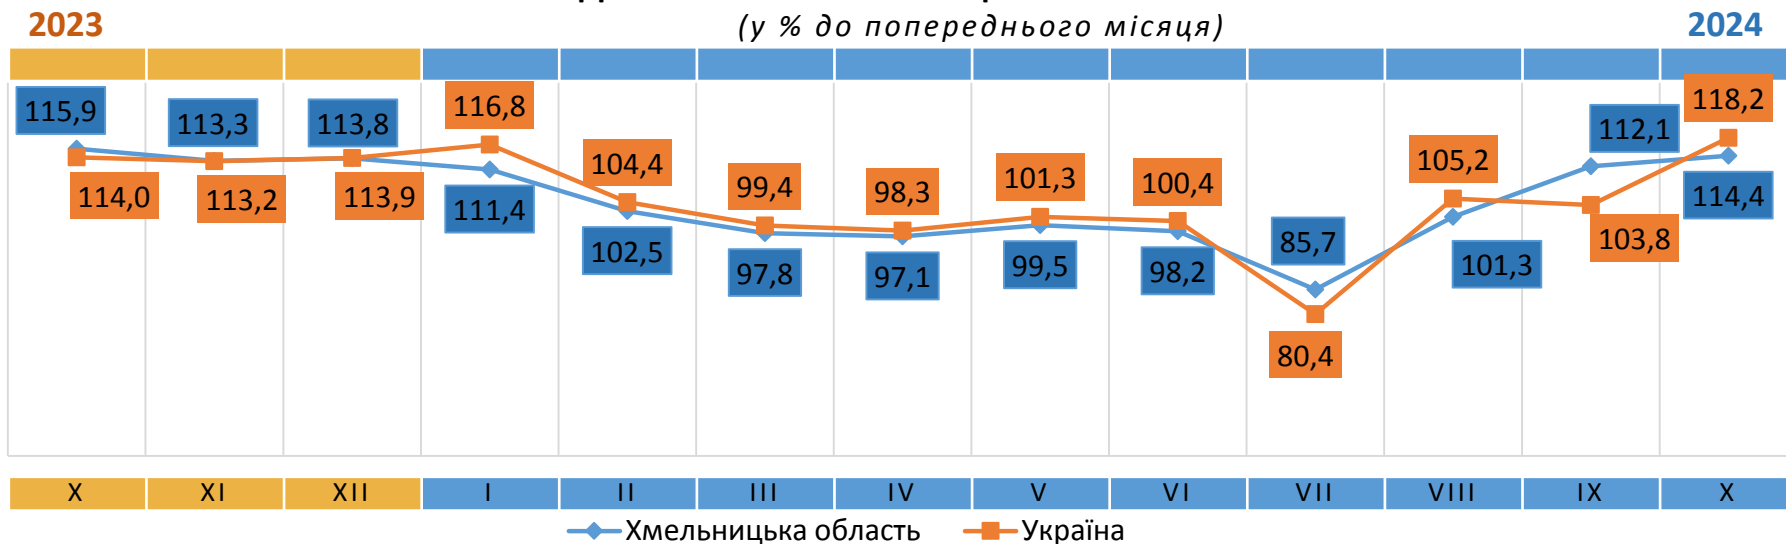

Відповідальний за випуск О. Катриченко

Індекс споживчих цін (індекс інфляції) є показником зміни в часі цін і тарифів на товари та послуги, які купує населення для невикористаного споживання. Розрахунок ІСЦ проводиться на базі даних про зміни цін (тарифів), одержаних шляхом щомісячної реєстрації цін (тарифів) на споживчому ринку, та даних національних рахунків щодо витрат домогосподарств на кінцеве споживання по країні в цілому з використанням деталізованих даних щодо структури фактичних споживчих грошових витрат домогосподарств.

- ▲ +41,3% - помідори
- ▲ +35,4% - перець солодкий
- ▲ +23,6% - кабачки
- ▲ +22,5% - картопля
- ▲ +20,6% - морква, огірки

2023

ІНДЕКСИ СПОЖИВЧИХ ЦІН НА ХЛІБ

(у % до попереднього місяця)

2024

2023

ІНДЕКСИ СПОЖИВЧИХ ЦІН НА МОЛОКО

(у % до попереднього місяця)

2024

ІНДЕКСИ СПОЖИВЧИХ ЦІН НА М'ЯСО ТА М'ЯСОПРОДУКТИ

(у % до попереднього місяця)

2023

2024

ІНДЕКСИ СПОЖИВЧИХ ЦІН НА ОЛІЮ СОНЯШНИКОВУ

(у % до попереднього місяця)

2023

2024

ІНДЕКСИ СПОЖИВЧИХ ЦІН НА ОВОЧІ

(у % до попереднього місяця)

ІНДЕКСИ СПОЖИВЧИХ ЦІН НА ЯЙЦЯ

(у % до попереднього місяця)