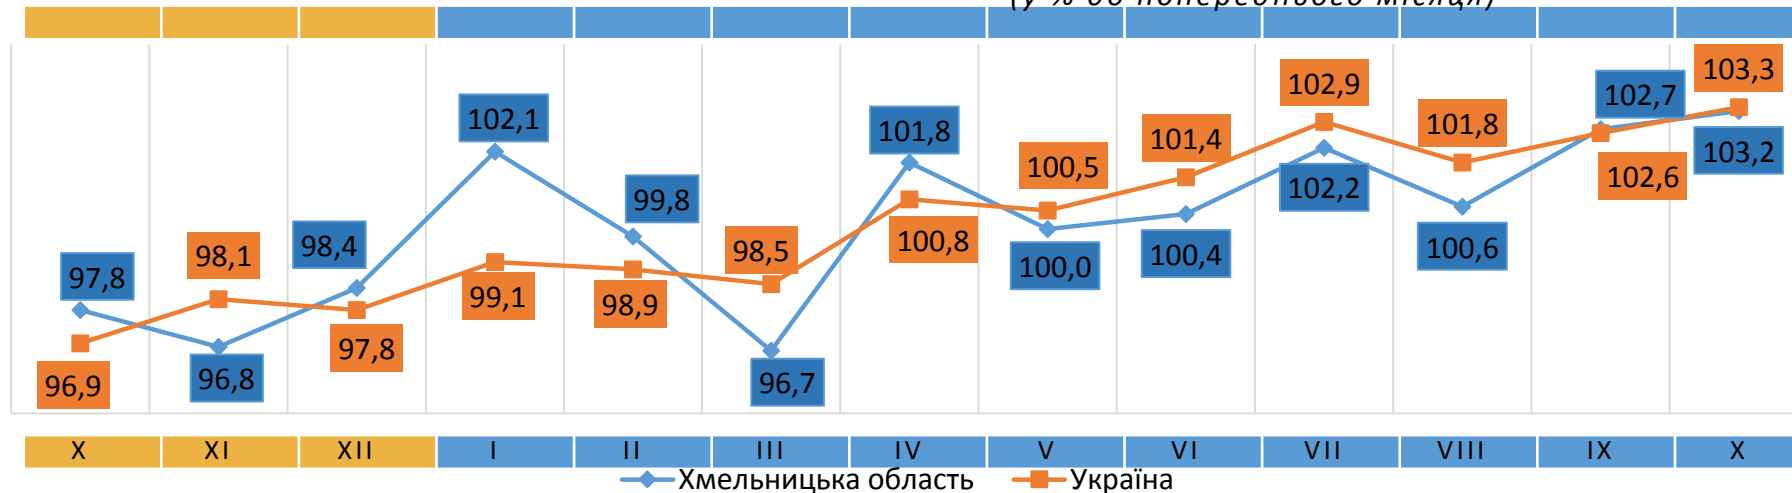

Відповідальний за випуск О. Катриченко

Індекс споживчих цін (індекс інфляції) є показником зміни в часі цін і тарифів на товари та послуги, які купує населення для невикористаного споживання. Розрахунок ІСЦ проводиться на базі даних про зміни цін (тарифів), одержаних шляхом щомісячної реєстрації цін (тарифів) на споживчому ринку, та даних національних рахунків щодо витрат домогосподарств на кінцеве споживання по країні в цілому з використанням деталізованих даних щодо структури фактичних споживчих грошових витрат домогосподарств.

- ▲ +41,3% - помідори
- ▲ +35,4% - перець солодкий
- ▲ +23,6% - кабачки
- ▲ +22,5% - картопля
- ▲ +20,6% - морква, огірки

2023

ІНДЕКСИ СПОЖИВЧИХ ЦІН НА ХЛІБ

(у % до попереднього місяця)

2024

2023

ІНДЕКСИ СПОЖИВЧИХ ЦІН НА МОЛОКО

(у % до попереднього місяця)

2024

ІНДЕКСИ СПОЖИВЧИХ ЦІН НА М'ЯСО ТА М'ЯСОПРОДУКТИ

(у % до попереднього місяця)

2023

2024

ІНДЕКСИ СПОЖИВЧИХ ЦІН НА ОЛІЮ СОНЯШНИКОВУ

(у % до попереднього місяця)

2023

2024

ІНДЕКСИ СПОЖИВЧИХ ЦІН НА ОВОЧІ

(у % до попереднього місяця)

ІНДЕКСИ СПОЖИВЧИХ ЦІН НА ЯЙЦЯ

(у % до попереднього місяця)