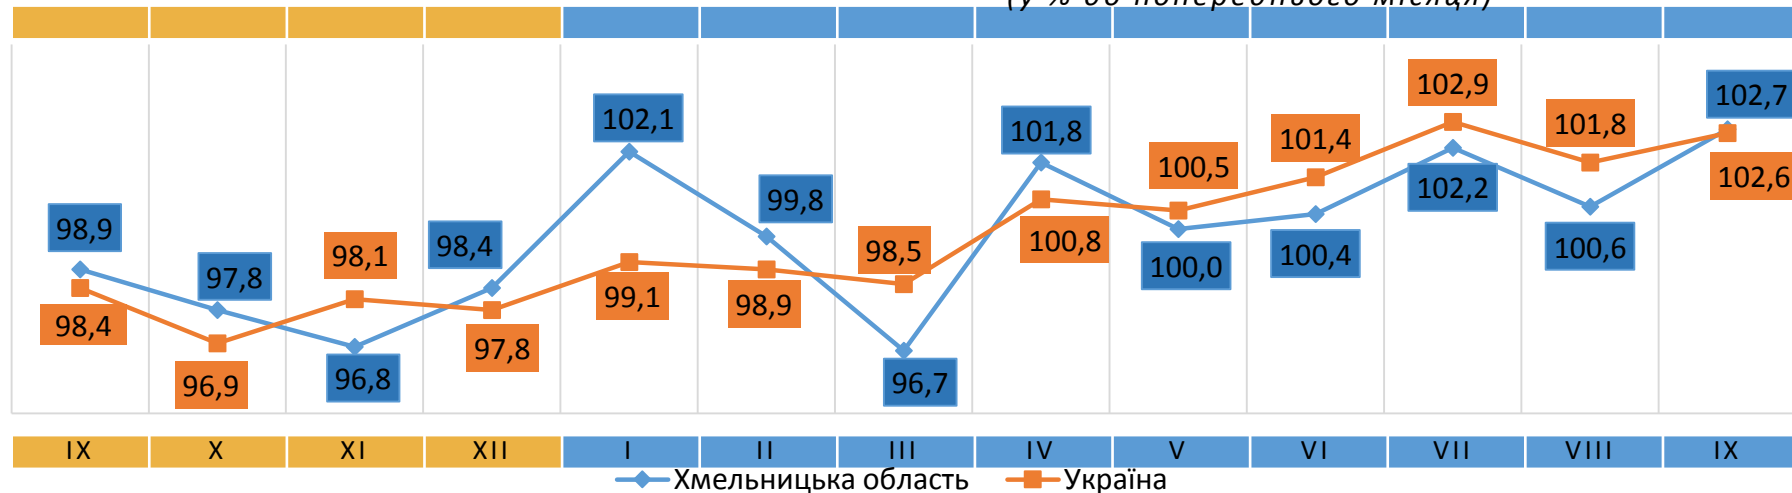

Відповідальний за випуск О. Катриченко

Індекс споживчих цін (індекс інфляції) є показником зміни в часі цін і тарифів на товари та послуги, які купує населення для невикористаного споживання. Розрахунок ІСЦ проводиться на базі даних про зміни цін (тарифів), одержаних шляхом щомісячної реєстрації цін (тарифів) на споживчому ринку, та даних національних рахунків щодо витрат домогосподарств на кінцеве споживання по країні в цілому з використанням деталізованих даних щодо структури фактичних споживчих грошових витрат домогосподарств.

(у % до попереднього місяця)

2024

2023

ІНДЕКСИ СПОЖИВЧИХ ЦІН НА МОЛОКО

(у % до попереднього місяця)

2024

ІНДЕКСИ СПОЖИВЧИХ ЦІН НА М'ЯСО ТА М'ЯСОПРОДУКТИ

(у % до попереднього місяця)

2023

2024

ІНДЕКСИ СПОЖИВЧИХ ЦІН НА ОЛІЮ СОНЯШНИКОВУ

(у % до попереднього місяця)

2023

2024

ІНДЕКСИ СПОЖИВЧИХ ЦІН НА ОВОЧІ

(у % до попереднього місяця)

ІНДЕКСИ СПОЖИВЧИХ ЦІН НА ЯЙЦА

(у % до попереднього місяця)