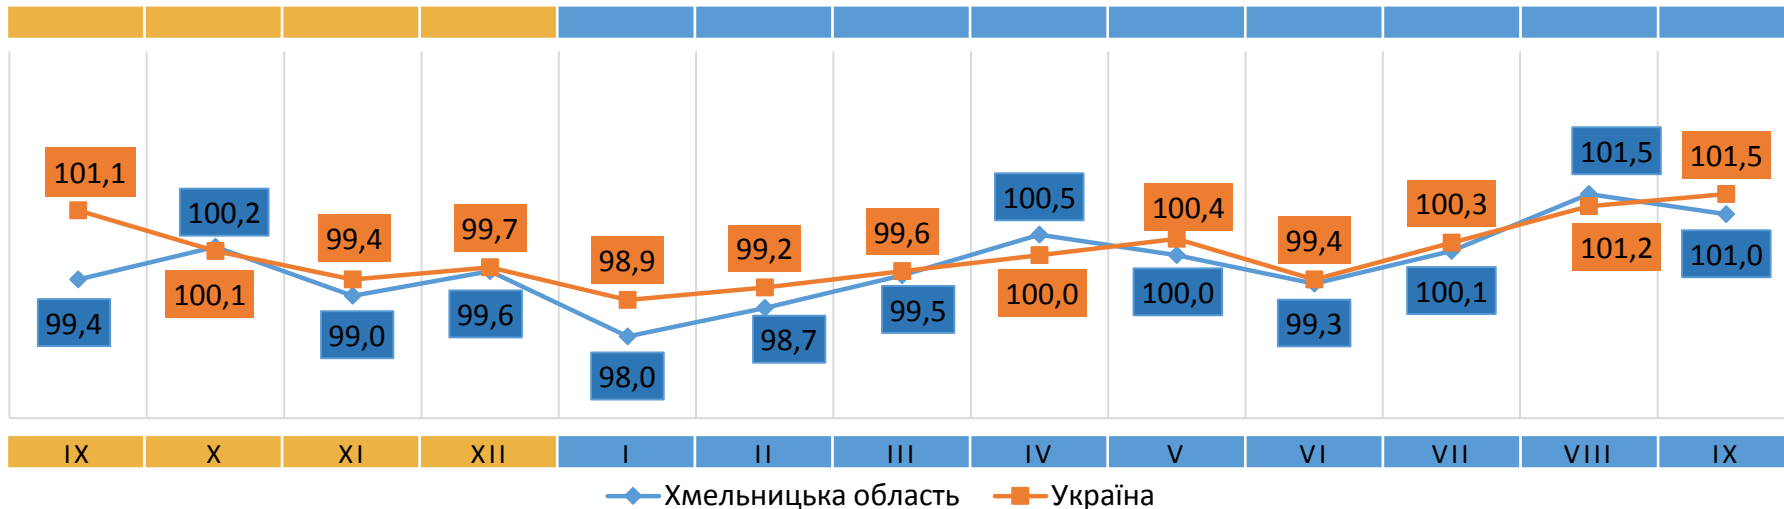

Відповідальний за випуск О. Катриченко

Індекс споживчих цін (індекс інфляції) є показником зміни в часі цін і тарифів на товари та послуги, які купує населення для невикористаного споживання. Розрахунок ІСЦ проводиться на базі даних про зміни цін (тарифів), одержаних шляхом щомісячної реєстрації цін (тарифів) на споживчому ринку, та даних національних рахунків щодо витрат домогосподарств на кінцеве споживання по країні в цілому з використанням деталізованих даних щодо структури фактичних споживчих грошових витрат домогосподарств.

(у % до попереднього місяця)

- ▲ +40,5% - помідори
- ▲ +28,1% - послуги з управління багатоквартирними будинками
- ▲ +25,9% - гриби
- ▲ +25,8% - середня освіта
- ▲ +23,2% - кісточкові

2023

ІНДЕКСИ СПОЖИВЧИХ ЦІН НА ХЛІБ

(у % до попереднього місяця)

2024

2023

ІНДЕКСИ СПОЖИВЧИХ ЦІН НА МОЛОКО

(у % до попереднього місяця)

2024

ІНДЕКСИ СПОЖИВЧИХ ЦІН НА М'ЯСО ТА М'ЯСОПРОДУКТИ

(у % до попереднього місяця)

2023

2024

ІНДЕКСИ СПОЖИВЧИХ ЦІН НА ОЛІЮ СОНЯШНИКОВУ

(у % до попереднього місяця)

2023

2024

ІНДЕКСИ СПОЖИВЧИХ ЦІН НА ОВОЧІ

(у % до попереднього місяця)