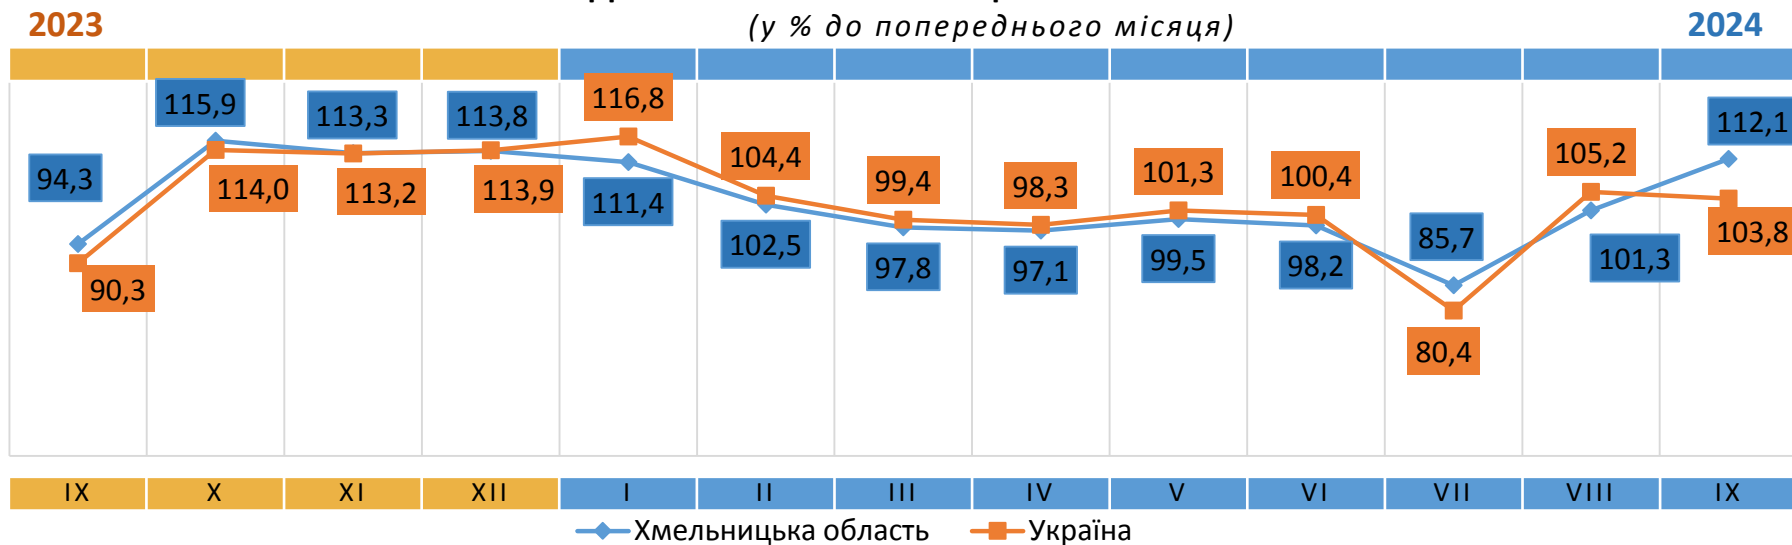

Відповідальний за випуск О. Катриченко

Індекс споживчих цін (індекс інфляції) є показником зміни в часі цін і тарифів на товари та послуги, які купує населення для невикористаного споживання. Розрахунок ІСЦ проводиться на базі даних про зміни цін (тарифів), одержаних шляхом щомісячної реєстрації цін (тарифів) на споживчому ринку, та даних національних рахунків щодо витрат домогосподарств на кінцеве споживання по країні в цілому з використанням деталізованих даних щодо структури фактичних споживчих грошових витрат домогосподарств.

(у % до попереднього місяця)

2024

2023

ІНДЕКСИ СПОЖИВЧИХ ЦІН НА МОЛОКО

(у % до попереднього місяця)

2024

ІНДЕКСИ СПОЖИВЧИХ ЦІН НА М'ЯСО ТА М'ЯСОПРОДУКТИ

(у % до попереднього місяця)

2023

2024

ІНДЕКСИ СПОЖИВЧИХ ЦІН НА ОЛІЮ СОНЯШНИКОВУ

(у % до попереднього місяця)

2023

2024

ІНДЕКСИ СПОЖИВЧИХ ЦІН НА ОВОЧІ

(у % до попереднього місяця)

ІНДЕКСИ СПОЖИВЧИХ ЦІН НА ЯЙЦА

(у % до попереднього місяця)