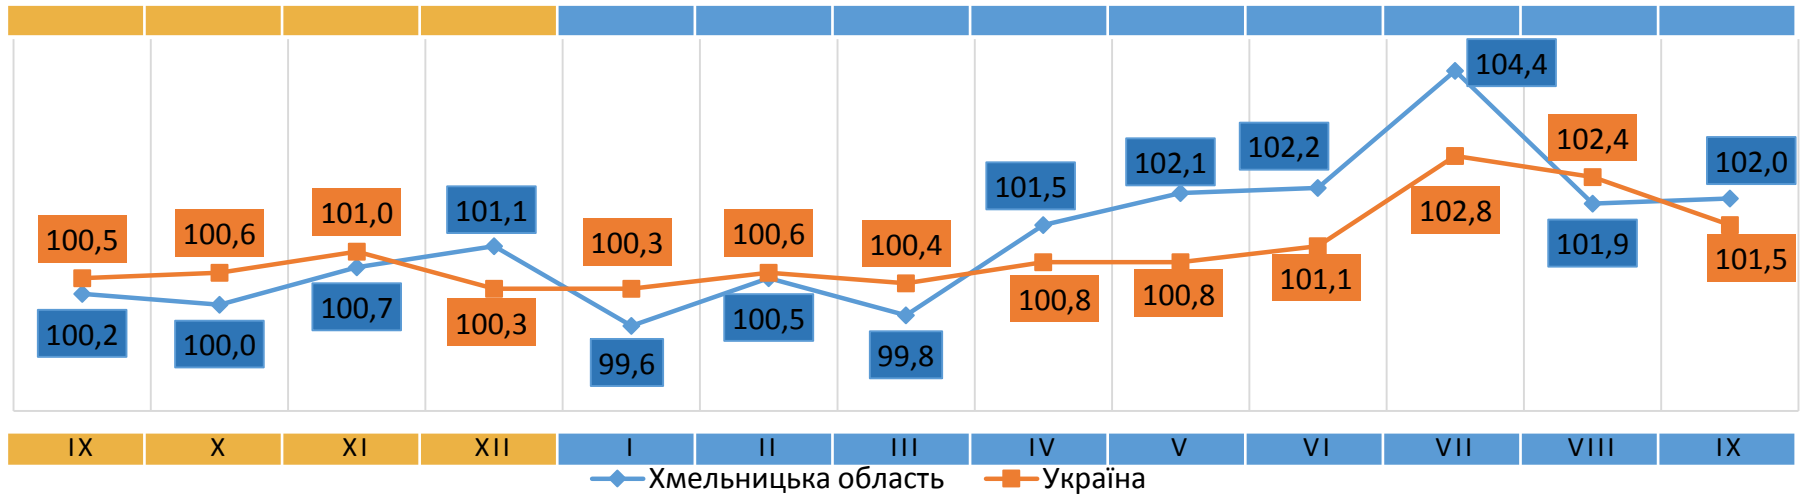

Відповідальний за випуск О. Катриченко

Індекс споживчих цін (індекс інфляції) є показником зміни в часі цін і тарифів на товари та послуги, які купує населення для невикористаного споживання. Розрахунок ІСЦ проводиться на базі даних про зміни цін (тарифів), одержаних шляхом щомісячної реєстрації цін (тарифів) на споживчому ринку, та даних національних рахунків щодо витрат домогосподарств на кінцеве споживання по країні в цілому з використанням деталізованих даних щодо структури фактичних споживчих грошових витрат домогосподарств.

Зниження цін у вересні 2024 року

(у % до попереднього місяця)

- ▼ -12,2% - яблука
- ▼ -10,2% - ківі
- ▼ -9,1% - дошкільна освіта
- ▼ -8,2% - виноград
- ▼ -7,1% - перець солодкий

Зростання цін у вересні 2024 року

(у % до попереднього місяця)

- ▲ +40,5% - помідори
- ▲ +28,1% - послуги з управління багатоквартирними будинками
- ▲ +25,9% - гриби
- ▲ +25,8% - середня освіта
- ▲ +23,2% - кісточкові

2023

ІНДЕКСИ СПОЖИВЧИХ ЦІН НА ХЛІБ

(у % до попереднього місяця)

2024

2023

ІНДЕКСИ СПОЖИВЧИХ ЦІН НА МОЛОКО

(у % до попереднього місяця)

2024

ІНДЕКСИ СПОЖИВЧИХ ЦІН НА М'ЯСО ТА М'ЯСОПРОДУКТИ

(у % до попереднього місяця)