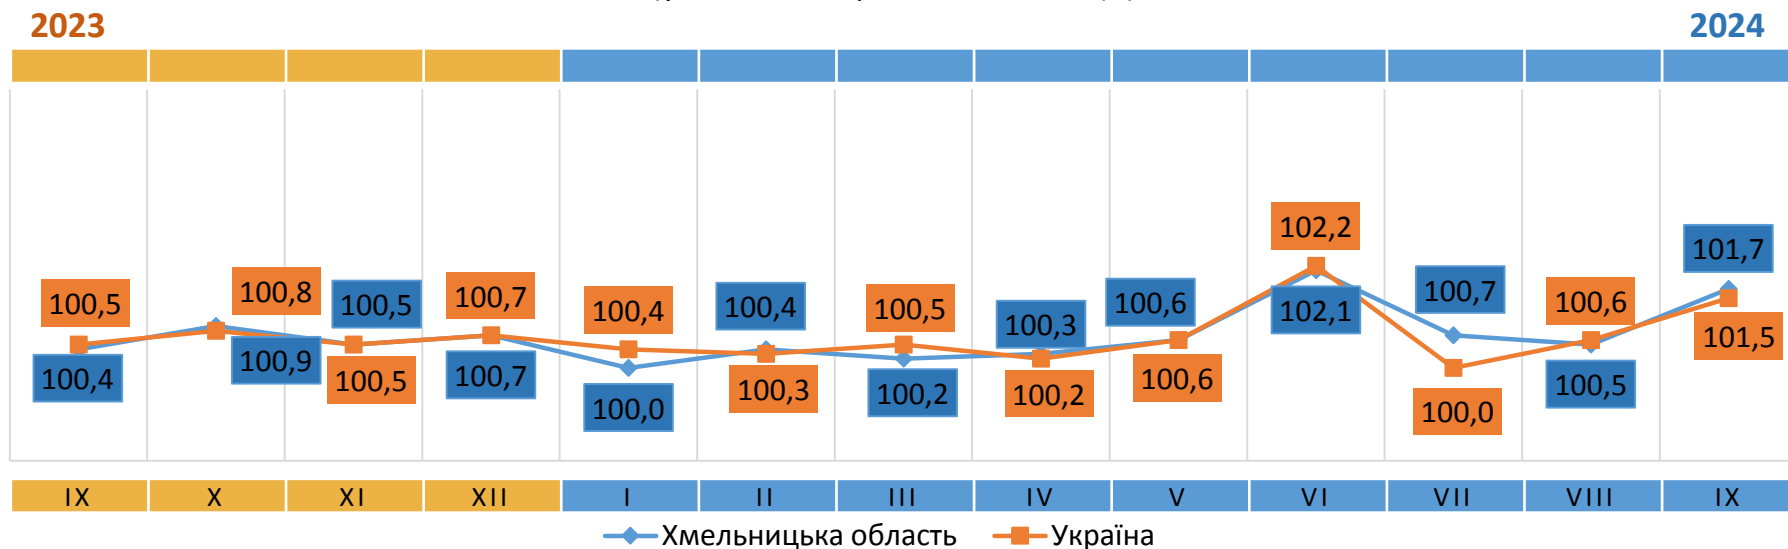

ІНДЕКСИ СПОЖИВЧИХ ЦІН

(у % до попереднього місяця)

Зниження цін у вересні 2024 року

(у % до попереднього місяця)

- ▼ -12,2% - яблука
- ▼ -10,2% - ківі
- ▼ -9,1% - дошкільна освіта
- ▼ -8,2% - виноград
- ▼ -7,1% - перець солодкий

Зростання цін у вересні 2024 року

(у % до попереднього місяця)

- ▲ +40,5% - помідори
- ▲ +28,1% - послуги з управління багатоквартирними будинками
- ▲ +25,9% - гриби
- ▲ +25,8% - середня освіта
- ▲ +23,2% - кісточкові