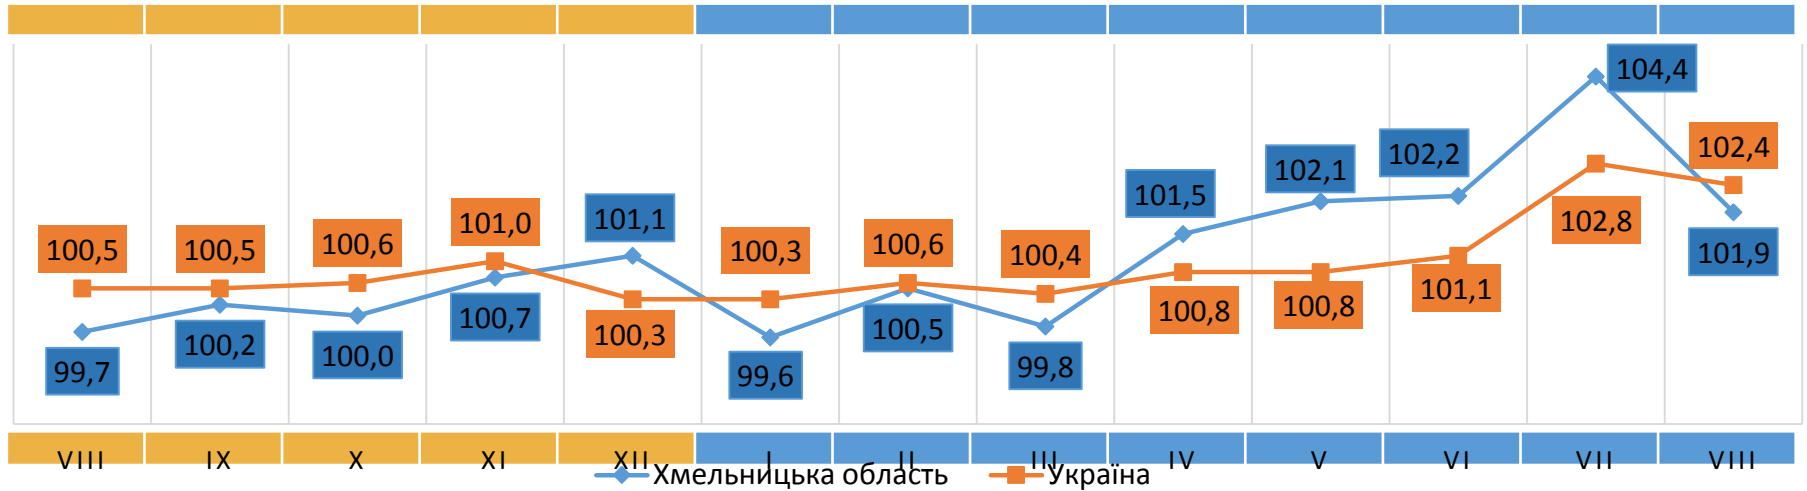

### Зниження цін у серпні 2024 року

(у % до попереднього місяця)

- ▼ -37,2% - перець солодкий
- ▼ -35,4% - кавуни
- ▼ -34,4% - буряк
- ▼ -32,6% - баклажани
- ▼ -31,0% - помідори, морква

### Зростання цін у серпні 2024 року

(у % до попереднього місяця)

- ▲ +65,6% - капуста білокачанна
- ▲ +28,7% - огірки
- ▲ +28,4% - гриби
- ▲ +14,4% - кабачки
- ▲ +11,7% - цибуля ріпчаста

2023

## ІНДЕКСИ СПОЖИВЧИХ ЦІН НА ХЛІБ

(у % до попереднього місяця)

2024

2023

## ІНДЕКСИ СПОЖИВЧИХ ЦІН НА МОЛОКО

(у % до попереднього місяця)

2024