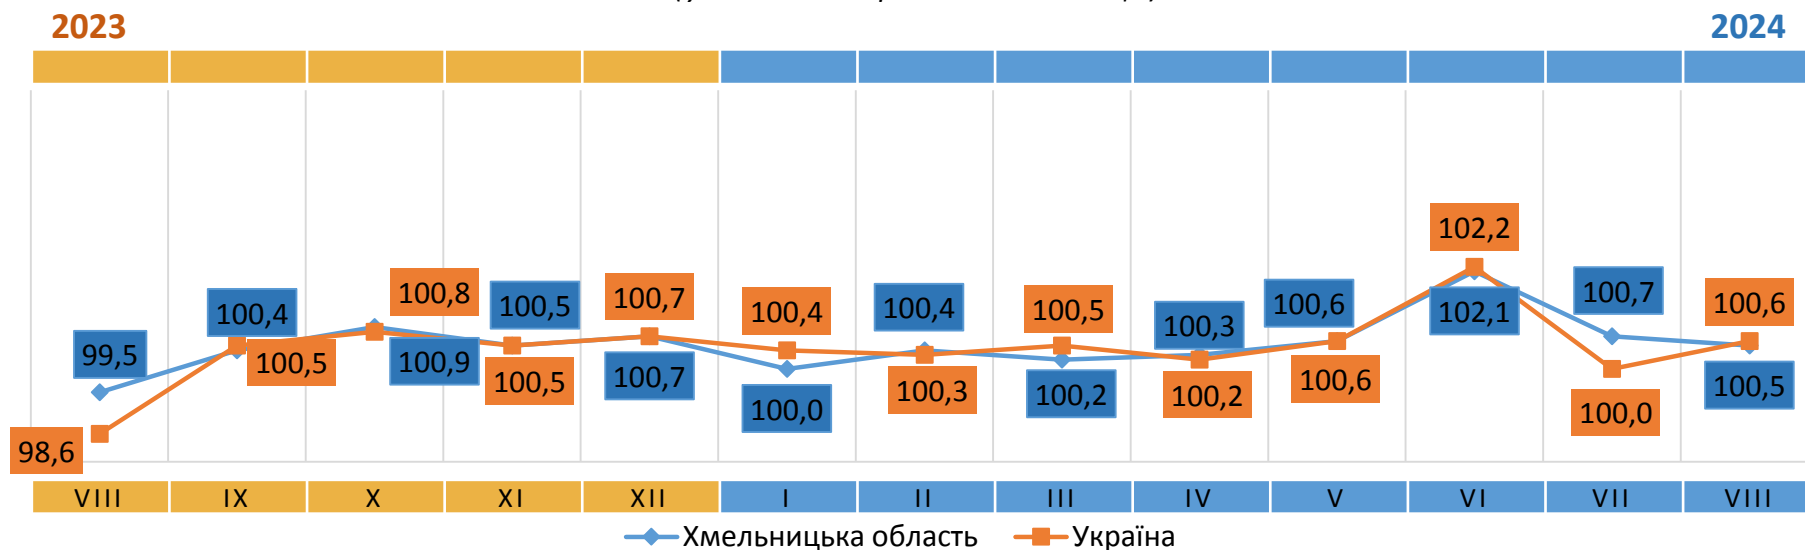

вебсайт: [www.km.ukrstat.gov.ua](http://www.km.ukrstat.gov.ua)

Відповідальний за випуск О. Катриченко

Індекс споживчих цін (індекс інфляції) є показником зміни в часі цін і тарифів на товари та послуги, які купує населення для невикористаного споживання. Розрахунок ІСЦ проводиться на базі даних про зміни цін (тарифів), одержаних шляхом щомісячної реєстрації цін (тарифів) на споживчому ринку, та даних національних рахунків щодо витрат домогосподарств на кінцеве споживання по країні в цілому з використанням деталізованих даних щодо структури фактичних споживчих грошових витрат домогосподарств.

## ІНДЕКСИ СПОЖИВЧИХ ЦІН

(у % до попереднього місяця)