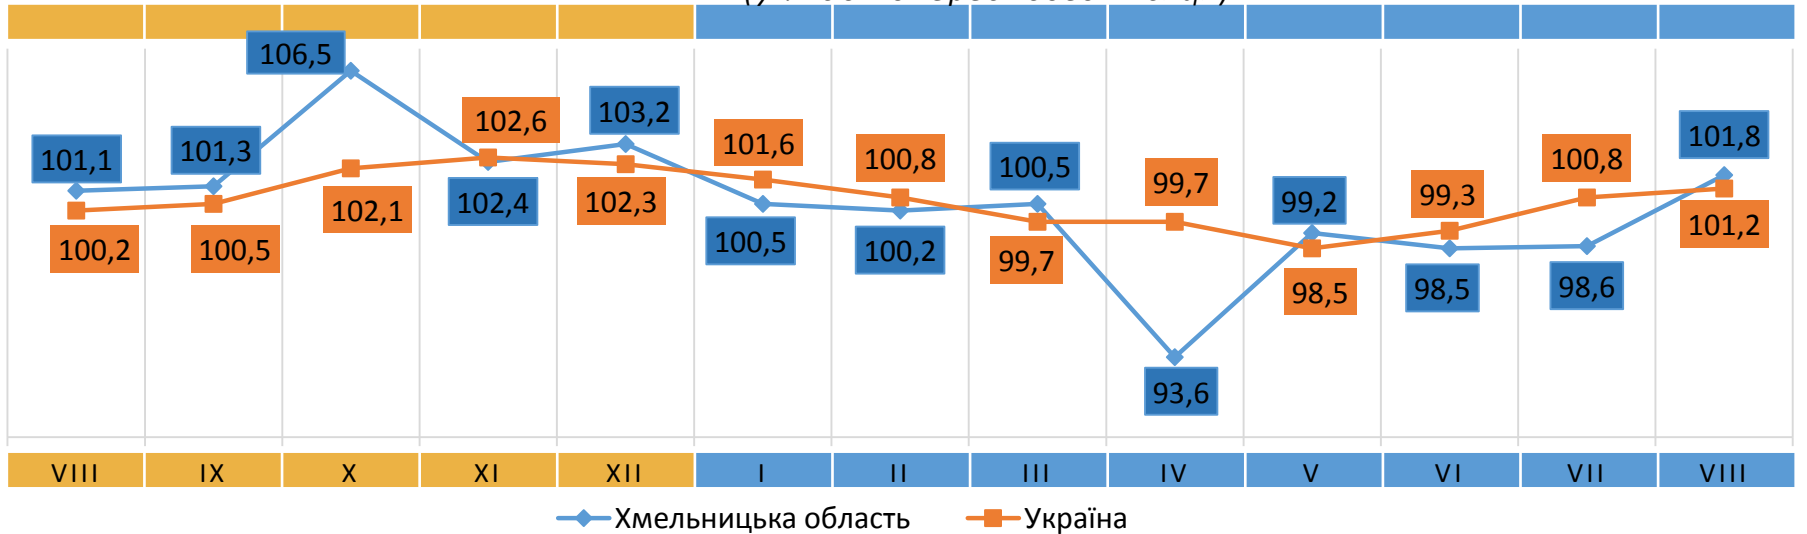

### Зростання цін у серпні 2024 року

(у % до попереднього місяця)

- ▲ +65,6% - капуста білокачанна
- ▲ +28,7% - огірки
- ▲ +28,4% - гриби
- ▲ +14,4% - кабачки
- ▲ +11,7% - цибуля ріпчаста

2023

## ІНДЕКСИ СПОЖИВЧИХ ЦІН НА ХЛІБ

(у % до попереднього місяця)

2024

2023

## ІНДЕКСИ СПОЖИВЧИХ ЦІН НА МОЛОКО

(у % до попереднього місяця)

2024