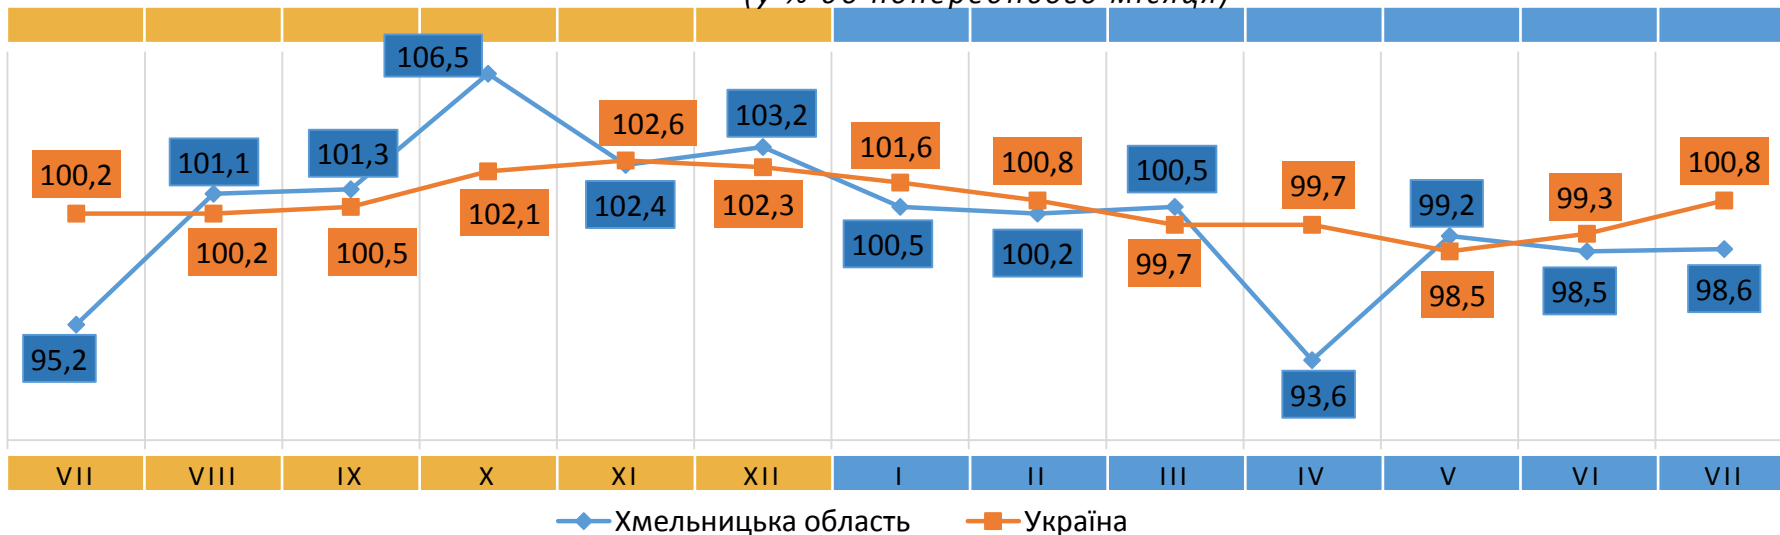

Відповідальний за випуск О. Катриченко

Індекс споживчих цін (індекс інфляції) є показником зміни в часі цін і тарифів на товари та послуги, які купує населення для невикористаного споживання. Розрахунок ІСЦ проводиться на базі даних про зміни цін (тарифів), одержаних шляхом щомісячної реєстрації цін (тарифів) на споживчому ринку, та даних національних рахунків щодо витрат домогосподарств на кінцеве споживання по країні в цілому з використанням деталізованих даних щодо структури фактичних споживчих грошових витрат домогосподарств.

Зниження цін у липні 2024 року
(у % до попереднього місяця)

- ▼ -35,1% - цибуля ріпчаста
- ▼ -30,1% - помідори
- ▼ -28,6% - буряк
- ▼ -25,5% - кабачки
- ▼ -25,0% - картопля

Зростання цін у липні 2024 року
(у % до попереднього місяця)

- ▲ +43,2% - капуста білокачанна
- ▲ +24,6% - ківі
- ▲ +13,9% - цукор
- ▲ +12,1% - лимони
- ▲ +10,6% - апельсини

2023

ІНДЕКСИ СПОЖИВЧИХ ЦІН НА ХЛІБ

(у % до попереднього місяця)

2024

2023

ІНДЕКСИ СПОЖИВЧИХ ЦІН НА МОЛОКО

(у % до попереднього місяця)

2024

ІНДЕКСИ СПОЖИВЧИХ ЦІН НА М'ЯСО ТА М'ЯСОПРОДУКТИ

(у % до попереднього місяця)

2023

2024

ІНДЕКСИ СПОЖИВЧИХ ЦІН НА ОЛІЮ СОНЯШНИКОВУ

(у % до попереднього місяця)