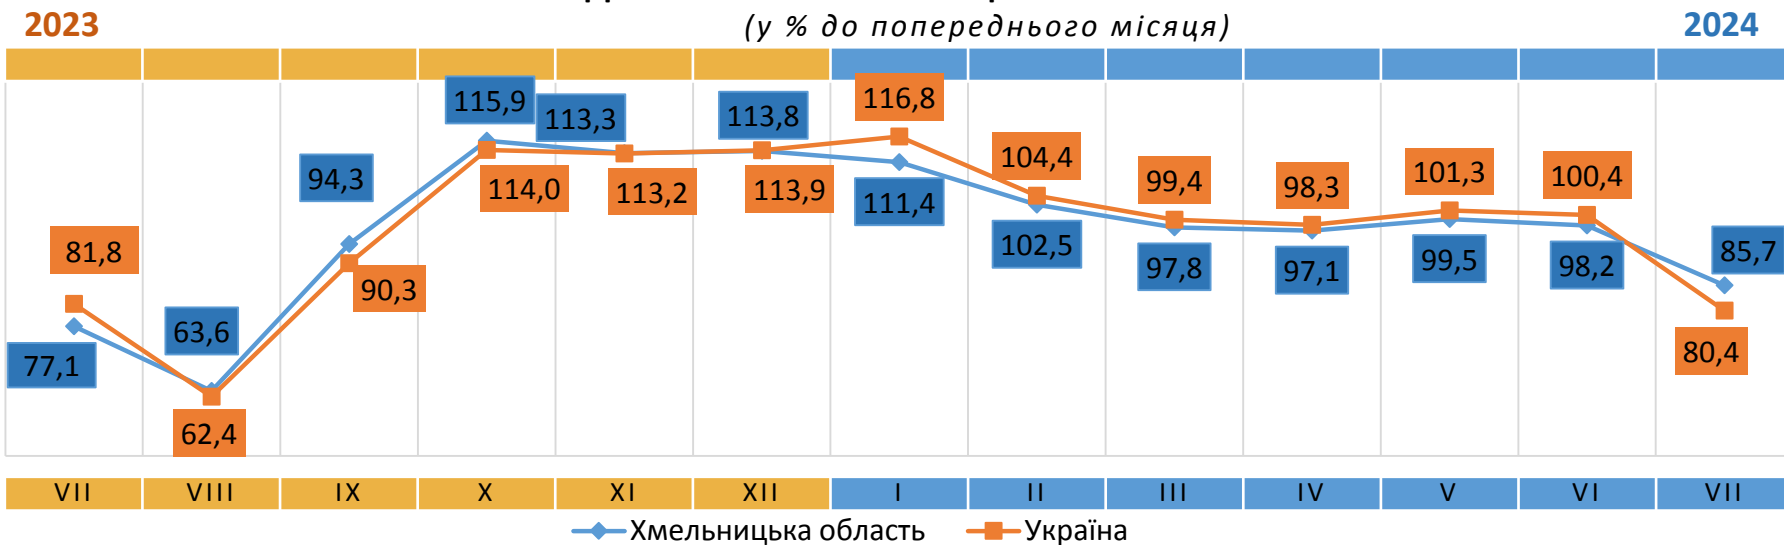

Відповідальний за випуск О. Катриченко

Індекс споживчих цін (індекс інфляції) є показником зміни в часі цін і тарифів на товари та послуги, які купує населення для невикористаного споживання. Розрахунок ІСЦ проводиться на базі даних про зміни цін (тарифів), одержаних шляхом щомісячної реєстрації цін (тарифів) на споживчому ринку, та даних національних рахунків щодо витрат домогосподарств на кінцеве споживання по країні в цілому з використанням деталізованих даних щодо структури фактичних споживчих грошових витрат домогосподарств.

- ▲ +43,2% - капуста білокачанна
- ▲ +24,6% - ківі
- ▲ +13,9% - цукор
- ▲ +12,1% - лимони
- ▲ +10,6% - апельсини

2023

ІНДЕКСИ СПОЖИВЧИХ ЦІН НА ХЛІБ

(у % до попереднього місяця)

2024

2023

ІНДЕКСИ СПОЖИВЧИХ ЦІН НА МОЛОКО

(у % до попереднього місяця)

2024

ІНДЕКСИ СПОЖИВЧИХ ЦІН НА М'ЯСО ТА М'ЯСОПРОДУКТИ

(у % до попереднього місяця)

2023

2024

ІНДЕКСИ СПОЖИВЧИХ ЦІН НА ОЛІЮ СОНЯШНИКОВУ

(у % до попереднього місяця)

2023

2024

ІНДЕКСИ СПОЖИВЧИХ ЦІН НА ОВОЧІ

(у % до попереднього місяця)

◆ Хмельницька область ■ Україна

ІНДЕКСИ СПОЖИВЧИХ ЦІН НА ЯЙЦЯ

(у % до попереднього місяця)

◆ Хмельницька область ■ Україна