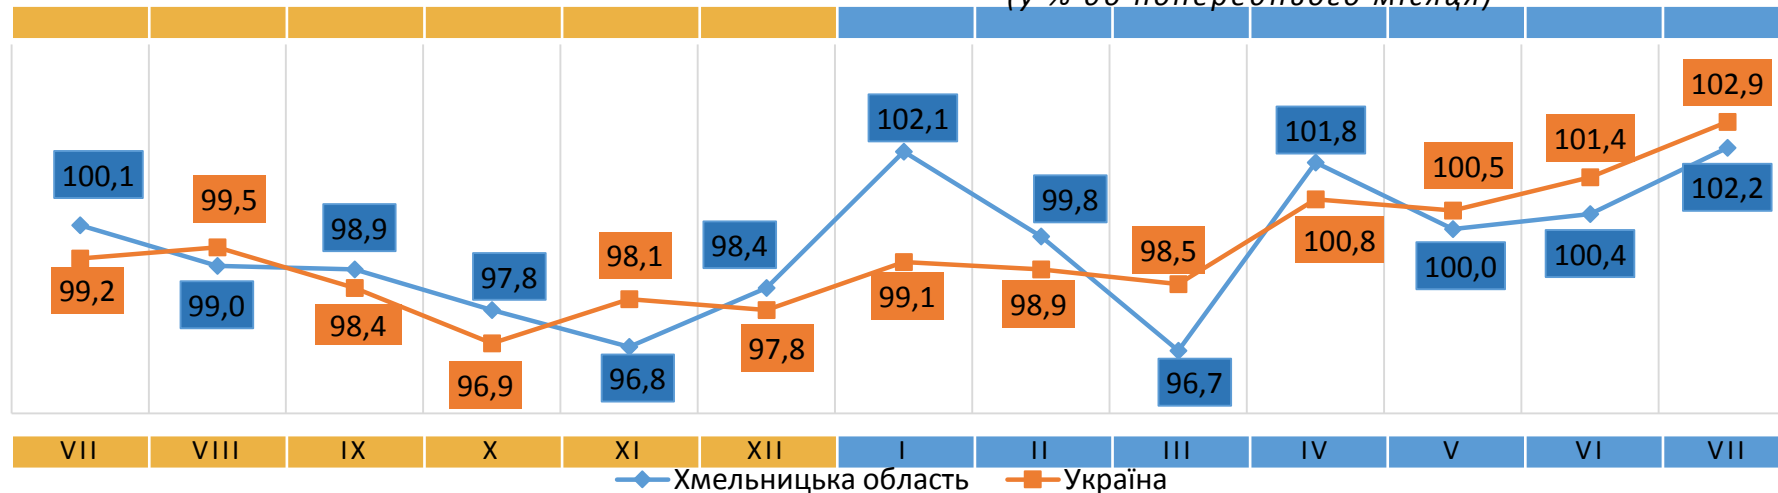

Зниження цін у липні 2024 року
(у % до попереднього місяця)

- ▼ -35,1% - цибуля ріпчаста
- ▼ -30,1% - помідори
- ▼ -28,6% - буряк
- ▼ -25,5% - кабачки
- ▼ -25,0% - картопля

Зростання цін у липні 2024 року
(у % до попереднього місяця)

- ▲ +43,2% - капуста білокачанна
- ▲ +24,6% - ківі
- ▲ +13,9% - цукор
- ▲ +12,1% - лимони
- ▲ +10,6% - апельсини

2023

ІНДЕКСИ СПОЖИВЧИХ ЦІН НА ХЛІБ

(у % до попереднього місяця)

2024

2023

ІНДЕКСИ СПОЖИВЧИХ ЦІН НА МОЛОКО

(у % до попереднього місяця)

2024

ІНДЕКСИ СПОЖИВЧИХ ЦІН НА М'ЯСО ТА М'ЯСОПРОДУКТИ

(у % до попереднього місяця)

2023

2024

ІНДЕКСИ СПОЖИВЧИХ ЦІН НА ОЛІЮ СОНЯШНИКОВУ

(у % до попереднього місяця)

2023

2024

ІНДЕКСИ СПОЖИВЧИХ ЦІН НА ОВОЧІ

(у % до попереднього місяця)

◆ Хмельницька область ■ Україна

ІНДЕКСИ СПОЖИВЧИХ ЦІН НА ЯЙЦЯ

(у % до попереднього місяця)

◆ Хмельницька область ■ Україна