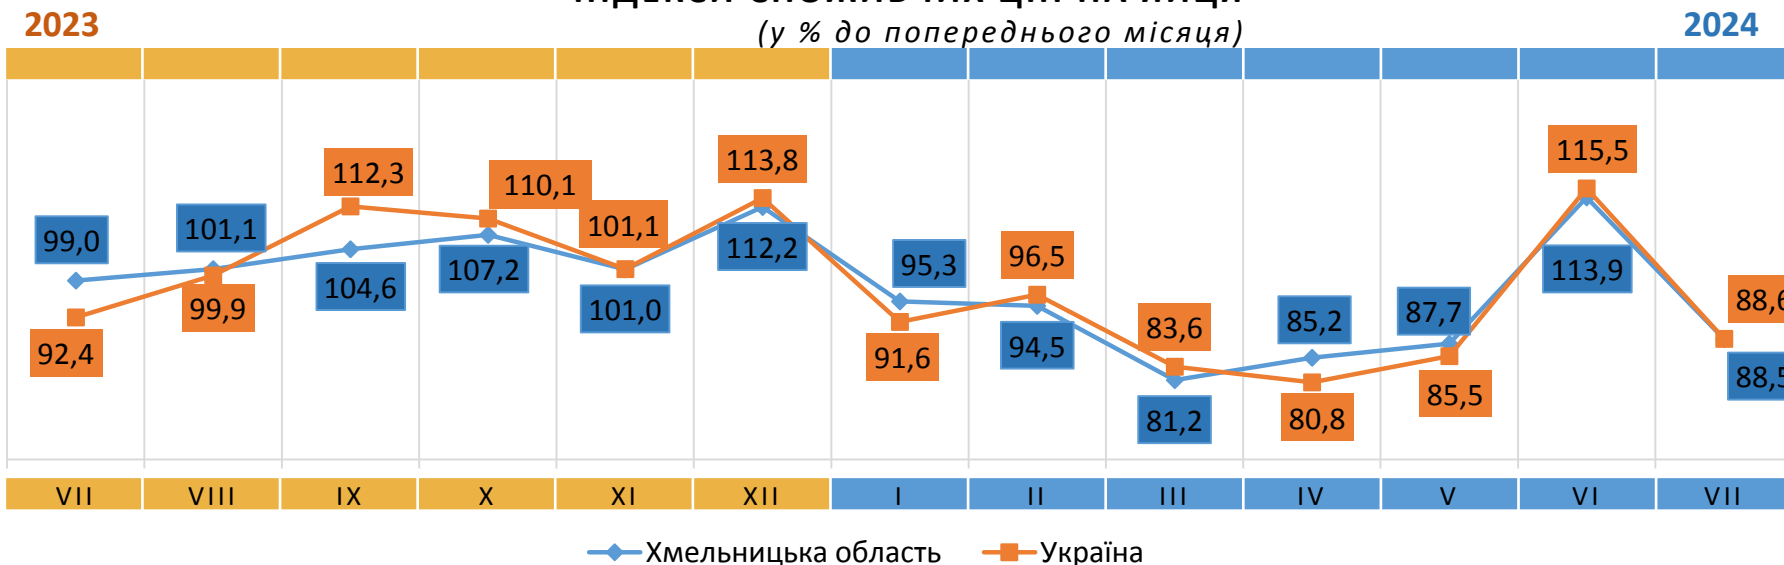

Відповідальний за випуск О. Катриченко

Індекс споживчих цін (індекс інфляції) є показником зміни в часі цін і тарифів на товари та послуги, які купує населення для невикористаного споживання. Розрахунок ІСЦ проводиться на базі даних про зміни цін (тарифів), одержаних шляхом щомісячної реєстрації цін (тарифів) на споживчому ринку, та даних національних рахунків щодо витрат домогосподарств на кінцеве споживання по країні в цілому з використанням деталізованих даних щодо структури фактичних споживчих грошових витрат домогосподарств.

- ▲ +43,2% - капуста білокачанна
- ▲ +24,6% - ківі
- ▲ +13,9% - цукор
- ▲ +12,1% - лимони
- ▲ +10,6% - апельсини

2023

ІНДЕКСИ СПОЖИВЧИХ ЦІН НА ХЛІБ

(у % до попереднього місяця)

2024

2023

ІНДЕКСИ СПОЖИВЧИХ ЦІН НА МОЛОКО

(у % до попереднього місяця)

2024

ІНДЕКСИ СПОЖИВЧИХ ЦІН НА М'ЯСО ТА М'ЯСОПРОДУКТИ

(у % до попереднього місяця)

2023

2024

ІНДЕКСИ СПОЖИВЧИХ ЦІН НА ОЛІЮ СОНЯШНИКОВУ

(у % до попереднього місяця)

2023

2024

ІНДЕКСИ СПОЖИВЧИХ ЦІН НА ОВОЧІ

(у % до попереднього місяця)

◆ Хмельницька область ■ Україна

ІНДЕКСИ СПОЖИВЧИХ ЦІН НА ЯЙЦЯ

(у % до попереднього місяця)

◆ Хмельницька область ■ Україна