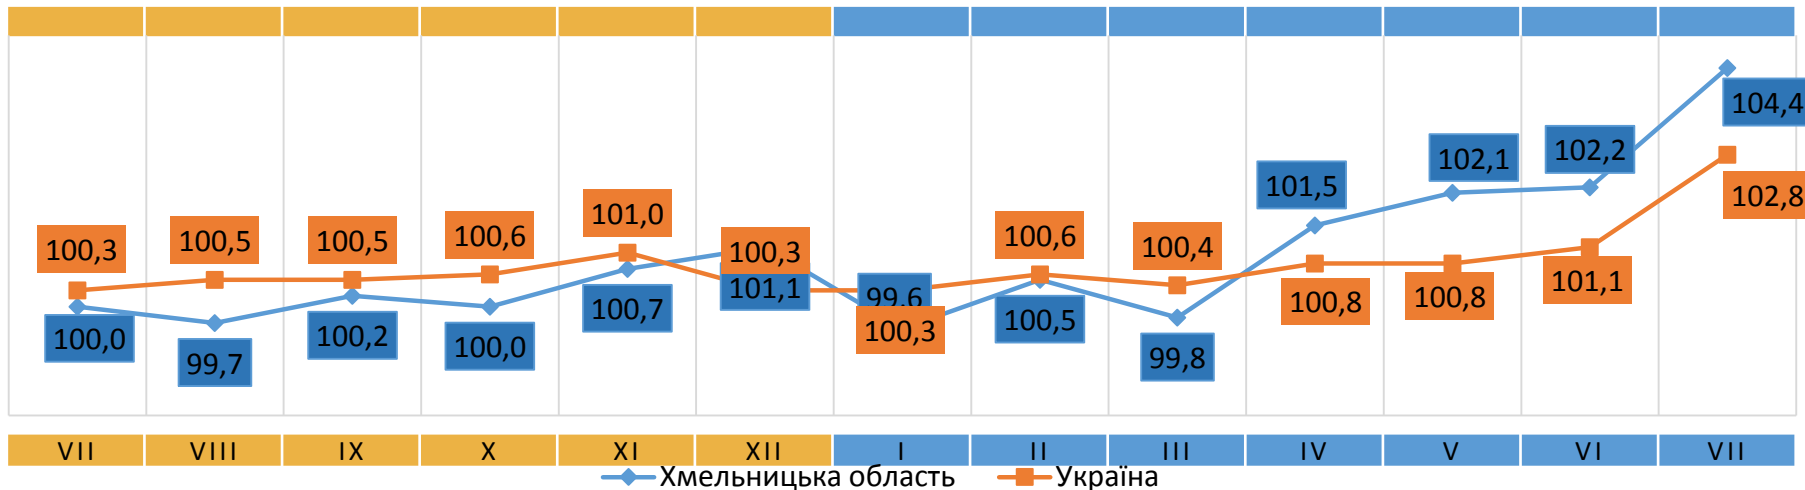

Відповідальний за випуск О. Катриченко

Індекс споживчих цін (індекс інфляції) є показником зміни в часі цін і тарифів на товари та послуги, які купує населення для невикористаного споживання. Розрахунок ІСЦ проводиться на базі даних про зміни цін (тарифів), одержаних шляхом щомісячної реєстрації цін (тарифів) на споживчому ринку, та даних національних рахунків щодо витрат домогосподарств на кінцеве споживання по країні в цілому з використанням деталізованих даних щодо структури фактичних споживчих грошових витрат домогосподарств.

Зниження цін у липні 2024 року
(у % до попереднього місяця)

- ▼ -35,1% - цибуля ріпчаста
- ▼ -30,1% - помідори
- ▼ -28,6% - буряк
- ▼ -25,5% - кабачки
- ▼ -25,0% - картопля

Зростання цін у липні 2024 року
(у % до попереднього місяця)

- ▲ +43,2% - капуста білокачанна
- ▲ +24,6% - ківі
- ▲ +13,9% - цукор
- ▲ +12,1% - лимони
- ▲ +10,6% - апельсини

2023

ІНДЕКСИ СПОЖИВЧИХ ЦІН НА ХЛІБ

(у % до попереднього місяця)

2024

2023

ІНДЕКСИ СПОЖИВЧИХ ЦІН НА МОЛОКО