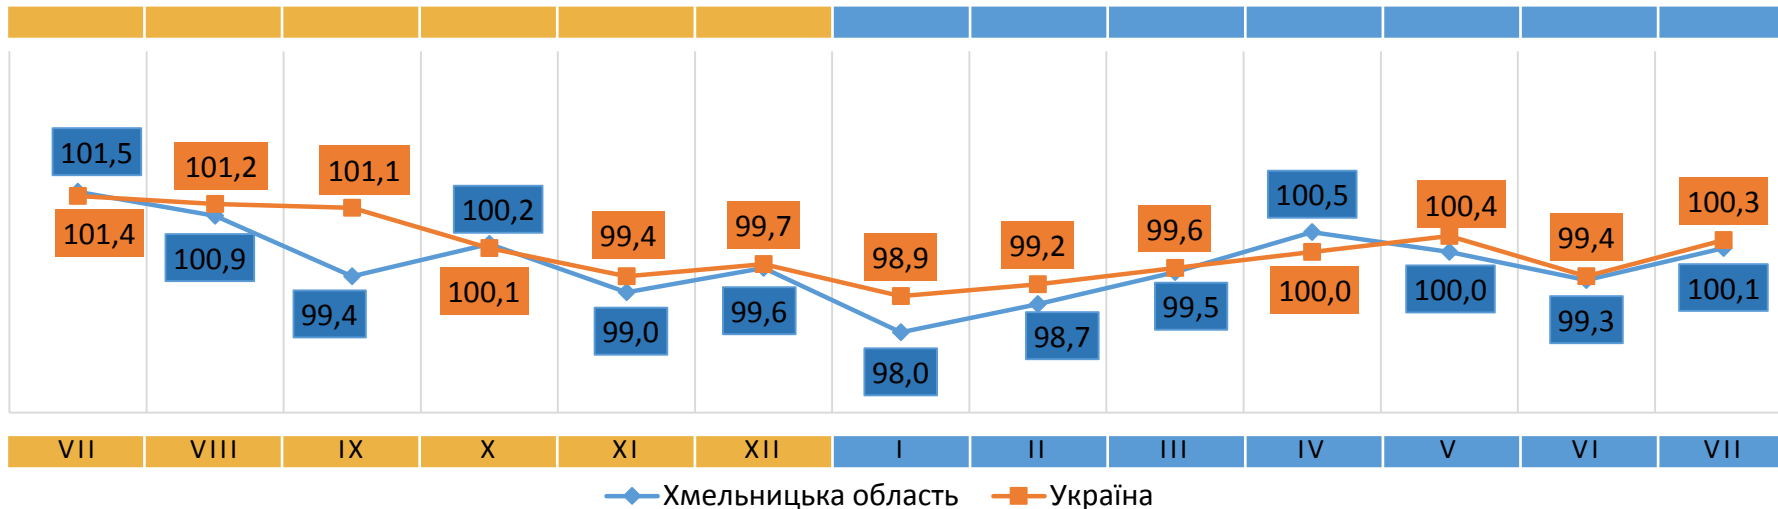

Зниження цін у липні 2024 року
(у % до попереднього місяця)

- ▼ -35,1% - цибуля ріпчаста
- ▼ -30,1% - помідори
- ▼ -28,6% - буряк
- ▼ -25,5% - кабачки
- ▼ -25,0% - картопля

Зростання цін у липні 2024 року
(у % до попереднього місяця)

- ▲ +43,2% - капуста білокачанна
- ▲ +24,6% - ківі
- ▲ +13,9% - цукор
- ▲ +12,1% - лимони
- ▲ +10,6% - апельсини

2023

ІНДЕКСИ СПОЖИВЧИХ ЦІН НА ХЛІБ

(у % до попереднього місяця)

2024

2023

ІНДЕКСИ СПОЖИВЧИХ ЦІН НА МОЛОКО

(у % до попереднього місяця)

2024

ІНДЕКСИ СПОЖИВЧИХ ЦІН НА М'ЯСО ТА М'ЯСОПРОДУКТИ

(у % до попереднього місяця)

2023

2024

ІНДЕКСИ СПОЖИВЧИХ ЦІН НА ОЛІЮ СОНЯШНИКОВУ

(у % до попереднього місяця)

2023

2024

ІНДЕКСИ СПОЖИВЧИХ ЦІН НА ОВОЧІ

(у % до попереднього місяця)

◆ Хмельницька область ■ Україна

ІНДЕКСИ СПОЖИВЧИХ ЦІН НА ЯЙЦЯ

(у % до попереднього місяця)

◆ Хмельницька область ■ Україна