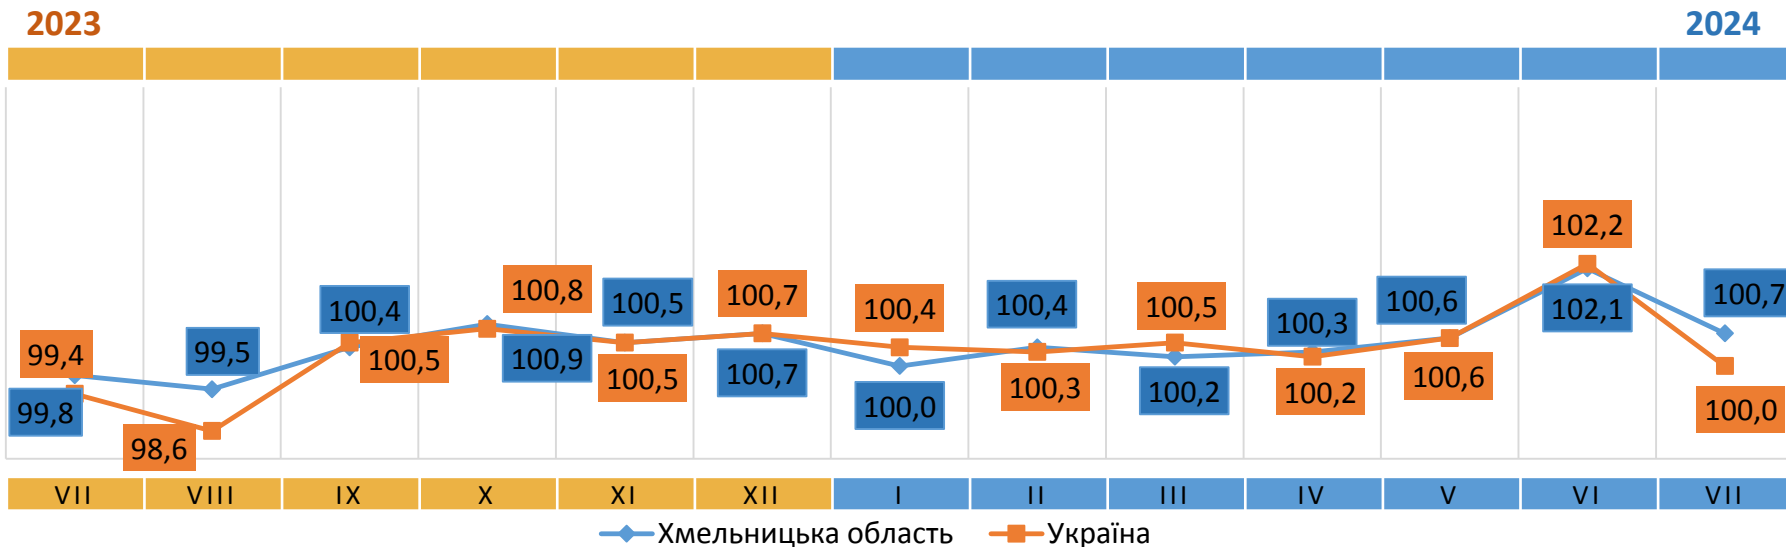

ІНДЕКСИ СПОЖИВЧИХ ЦІН
(у % до попереднього місяця)

Зниження цін у липні 2024 року
(у % до попереднього місяця)

- ▼ -35,1% - цибуля ріпчаста
- ▼ -30,1% - помідори
- ▼ -28,6% - буряк
- ▼ -25,5% - кабачки
- ▼ -25,0% - картопля

Зростання цін у липні 2024 року
(у % до попереднього місяця)

- ▲ +43,2% - капуста білокачанна
- ▲ +24,6% - ківі
- ▲ +13,9% - цукор
- ▲ +12,1% - лимони
- ▲ +10,6% - апельсини