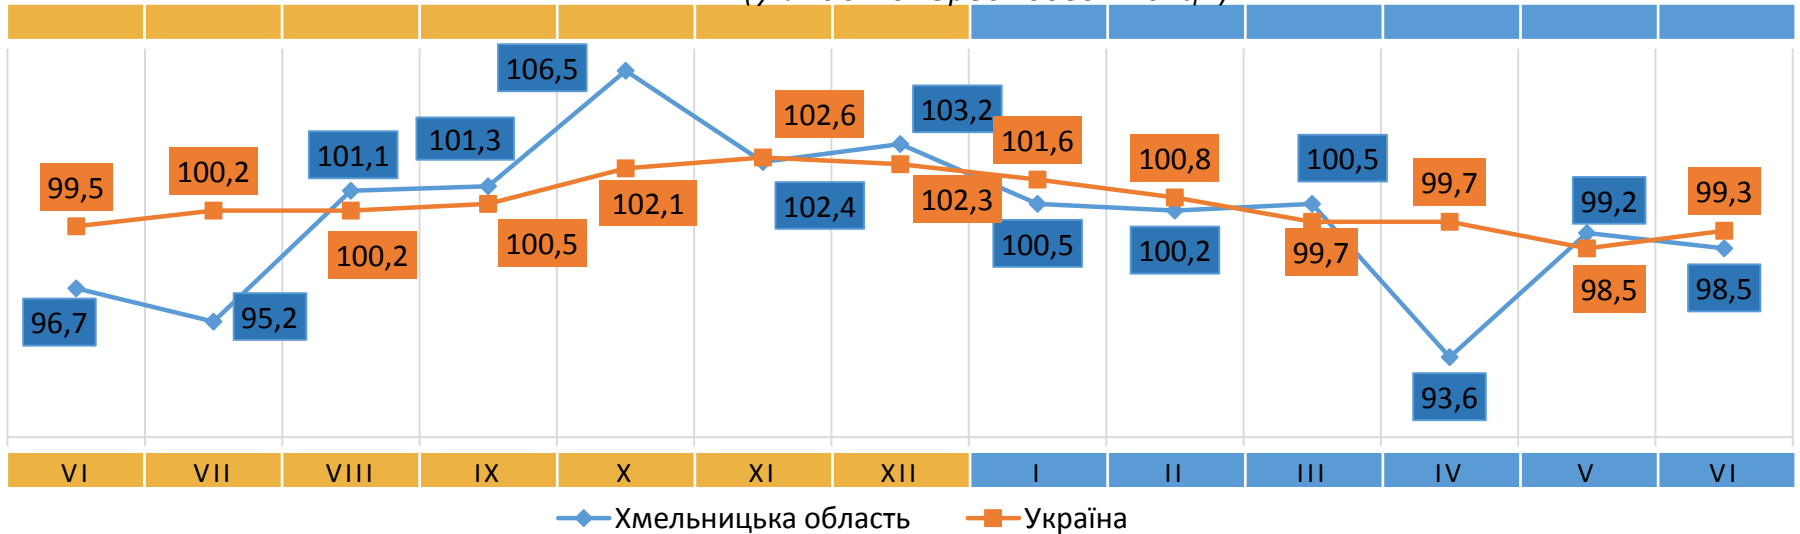

### Зростання цін у червні 2024 року (у % до попереднього місяця)

- ▲ +77,0% - морква
- ▲ +63,6% - електроенергія
- ▲ +26,8% - картопля
- ▲ +23,1% - буряк
- ▲ +16,9% - лимони

2023

**ІНДЕКСИ СПОЖИВЧИХ ЦІН НА ХЛІБ**

(у % до попереднього місяця)

2024

2023

**ІНДЕКСИ СПОЖИВЧИХ ЦІН НА МОЛОКО**

(у % до попереднього місяця)

2024

## ІНДЕКСИ СПОЖИВЧИХ ЦІН НА М'ЯСО ТА М'ЯСОПРОДУКТИ

(у % до попереднього місяця)

2023

2024