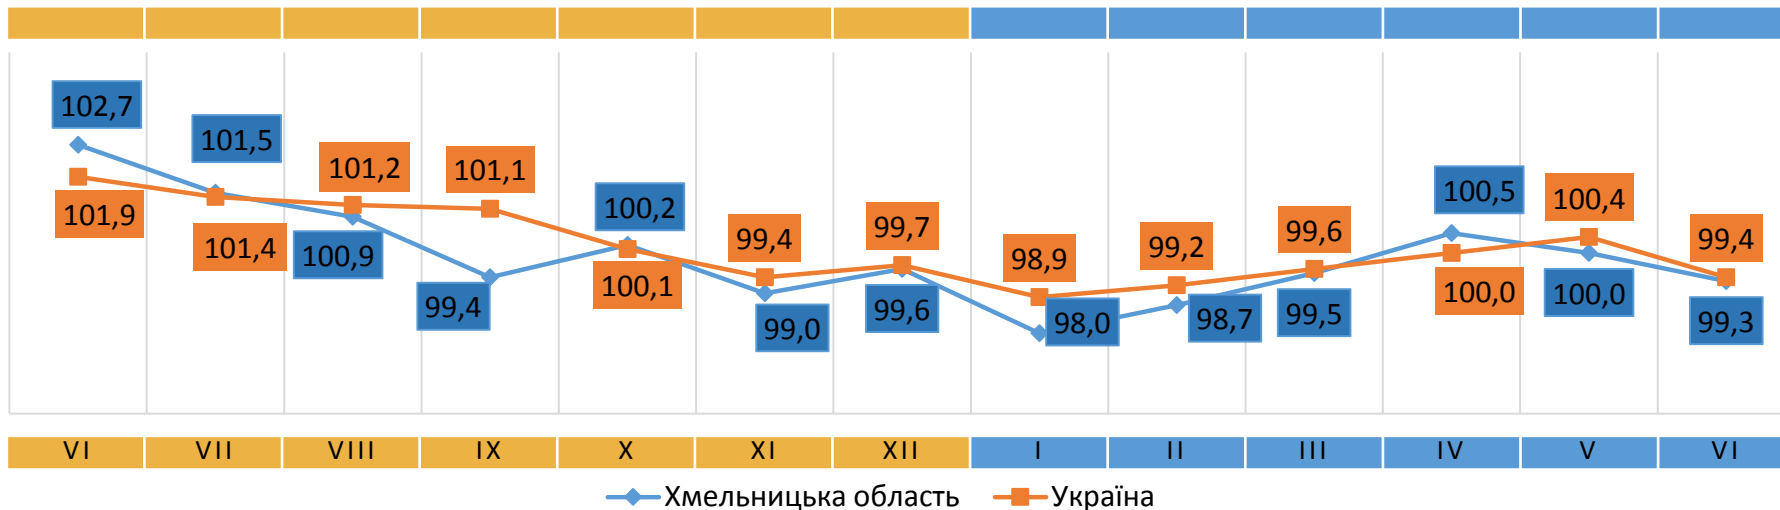

### Зростання цін у червні 2024 року (у % до попереднього місяця)

- ▲ +77,0% - морква
- ▲ +63,6% - електроенергія
- ▲ +26,8% - картопля
- ▲ +23,1% - буряк
- ▲ +16,9% - лимони

2023

**ІНДЕКСИ СПОЖИВЧИХ ЦІН НА ХЛІБ**

(у % до попереднього місяця)

2024

2023

**ІНДЕКСИ СПОЖИВЧИХ ЦІН НА МОЛОКО**

(у % до попереднього місяця)

2024

## ІНДЕКСИ СПОЖИВЧИХ ЦІН НА М'ЯСО ТА М'ЯСОПРОДУКТИ

(у % до попереднього місяця)

2023

2024