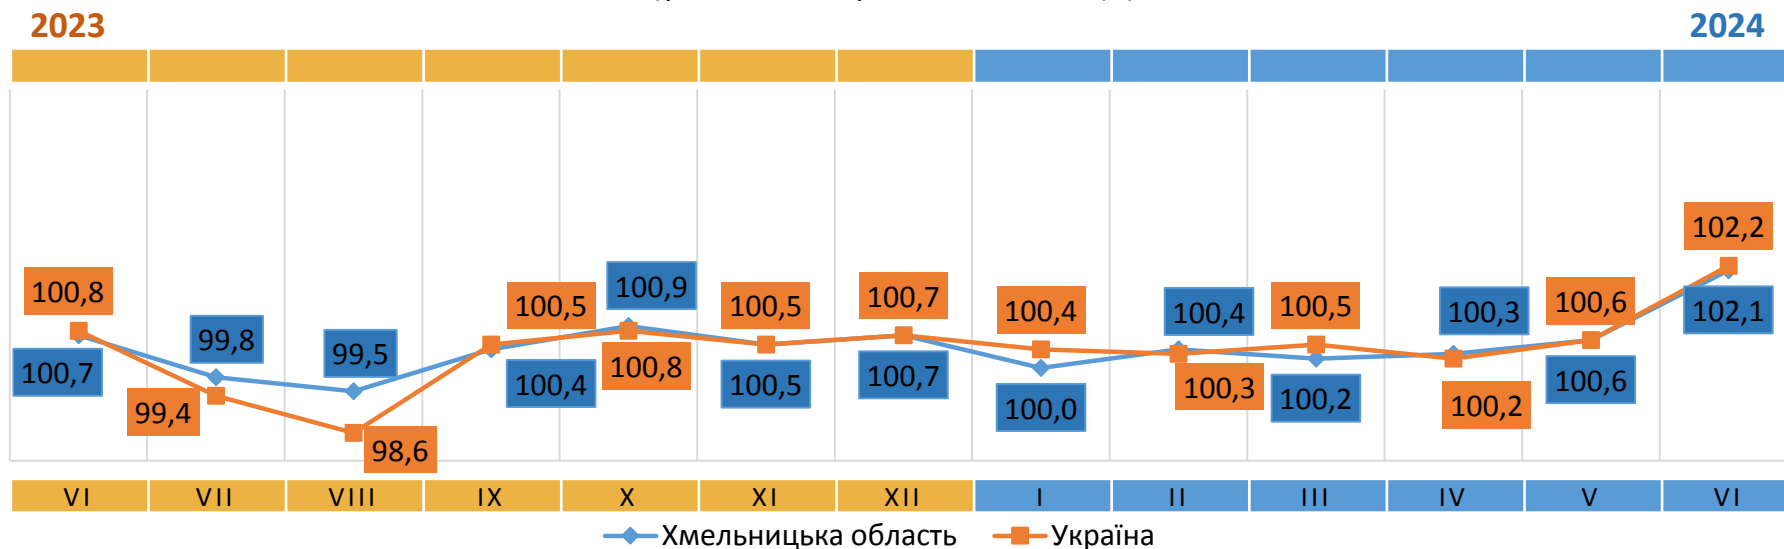

ІНДЕКСИ СПОЖИВЧИХ ЦІН (у % до попереднього місяця)

Зниження цін у червні 2024 року (у % до попереднього місяця)

- ▼ -52,9% - кабачки
- ▼ -29,2% - капуста білокачанна
- ▼ -25,8% - цибуля ріпчаста
- ▼ -16,2% - помідори
- ▼ -15,7% - огірки

Зростання цін у червні 2024 року (у % до попереднього місяця)

- ▲ +77,0% - морква
- ▲ +63,6% - електроенергія
- ▲ +26,8% - картопля
- ▲ +23,1% - буряк
- ▲ +16,9% - лимони