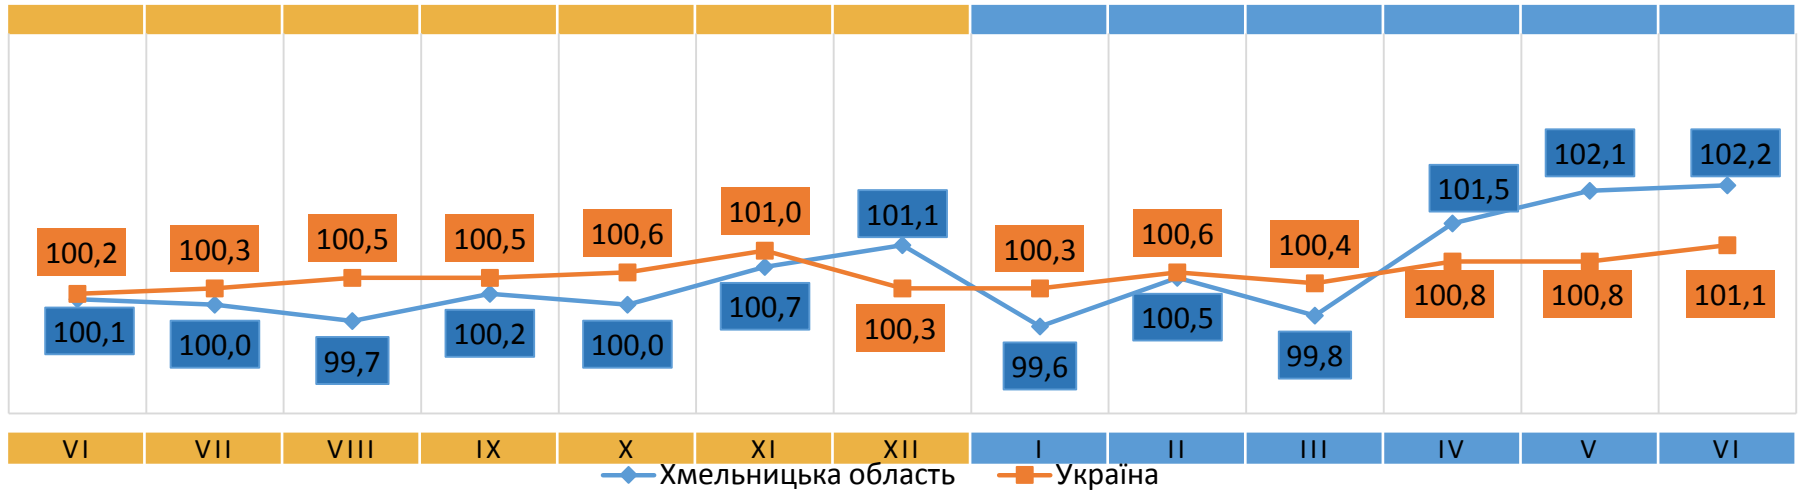

### Зниження цін у червні 2024 року (у % до попереднього місяця)

- ▼ -52,9% - кабачки
- ▼ -29,2% - капуста білокачанна
- ▼ -25,8% - цибуля ріпчаста
- ▼ -16,2% - помідори
- ▼ -15,7% - огірки

### Зростання цін у червні 2024 року (у % до попереднього місяця)

- ▲ +77,0% - морква
- ▲ +63,6% - електроенергія
- ▲ +26,8% - картопля
- ▲ +23,1% - буряк
- ▲ +16,9% - лимони

2023

**ІНДЕКСИ СПОЖИВЧИХ ЦІН НА ХЛІБ**

(у % до попереднього місяця)

2024

2023

**ІНДЕКСИ СПОЖИВЧИХ ЦІН НА МОЛОКО**

(у % до попереднього місяця)

2024