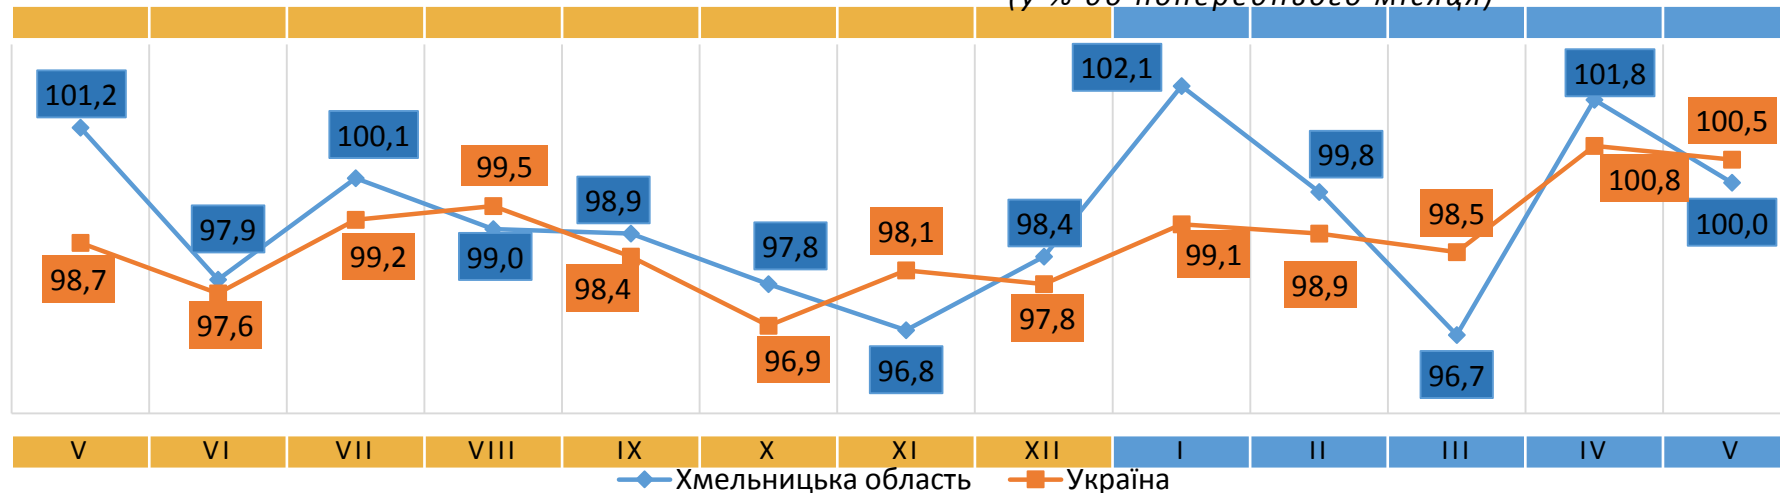

Відповідальний за випуск О. Катриченко

Індекс споживчих цін (індекс інфляції) є показником зміни в часі цін і тарифів на товари та послуги, які купує населення для невикористаного споживання. Розрахунок ІСЦ проводиться на базі даних про зміни цін (тарифів), одержаних шляхом щомісячної реєстрації цін (тарифів) на споживчому ринку, та даних національних рахунків щодо витрат домогосподарств на кінцеве споживання по країні в цілому з використанням деталізованих даних щодо структури фактичних споживчих грошових витрат домогосподарств.

- ▲ +69,7% - цибуля ріпчаста
- ▲ +34,7% - буряк
- ▲ +22,8% - ягоди
- ▲ +19,8% - капуста білокачанна
- ▲ +18,9% - морква

2023

ІНДЕКСИ СПОЖИВЧИХ ЦІН НА ХЛІБ

(у % до попереднього місяця)

2024

2023

ІНДЕКСИ СПОЖИВЧИХ ЦІН НА МОЛОКО

(у % до попереднього місяця)

2024

ІНДЕКСИ СПОЖИВЧИХ ЦІН НА М'ЯСО ТА М'ЯСОПРОДУКТИ

(у % до попереднього місяця)

2023

2024

ІНДЕКСИ СПОЖИВЧИХ ЦІН НА ОЛІЮ СОНЯШНИКОВУ

(у % до попереднього місяця)

2023

2024

ІНДЕКСИ СПОЖИВЧИХ ЦІН НА ОВОЧІ

(у % до попереднього місяця)

◆ Хмельницька область ■ Україна

ІНДЕКСИ СПОЖИВЧИХ ЦІН НА ЯЙЦА

(у % до попереднього місяця)

◆ Хмельницька область ■ Україна