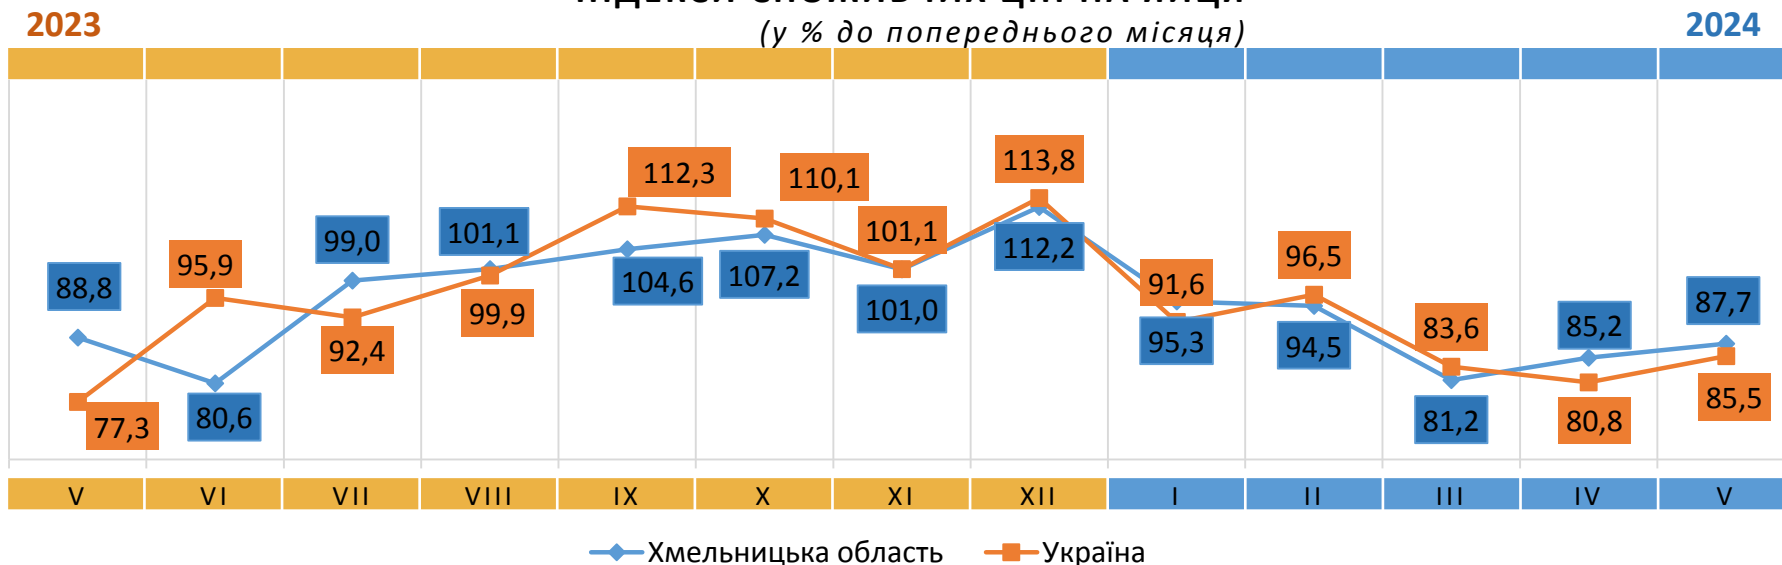

Відповідальний за випуск О. Катриченко

Індекс споживчих цін (індекс інфляції) є показником зміни в часі цін і тарифів на товари та послуги, які купує населення для невикористаного споживання. Розрахунок ІСЦ проводиться на базі даних про зміни цін (тарифів), одержаних шляхом щомісячної реєстрації цін (тарифів) на споживчому ринку, та даних національних рахунків щодо витрат домогосподарств на кінцеве споживання по країні в цілому з використанням деталізованих даних щодо структури фактичних споживчих грошових витрат домогосподарств.

(у % до попереднього місяця)

2024

ІНДЕКСИ СПОЖИВЧИХ ЦІН НА М'ЯСО ТА М'ЯСОПРОДУКТИ

(у % до попереднього місяця)

2023

2024

ІНДЕКСИ СПОЖИВЧИХ ЦІН НА ОЛІЮ СОНЯШНИКОВУ

(у % до попереднього місяця)

2023

2024

ІНДЕКСИ СПОЖИВЧИХ ЦІН НА ОВОЧІ

(у % до попереднього місяця)

◆ Хмельницька область ■ Україна

ІНДЕКСИ СПОЖИВЧИХ ЦІН НА ЯЙЦА

(у % до попереднього місяця)

◆ Хмельницька область ■ Україна