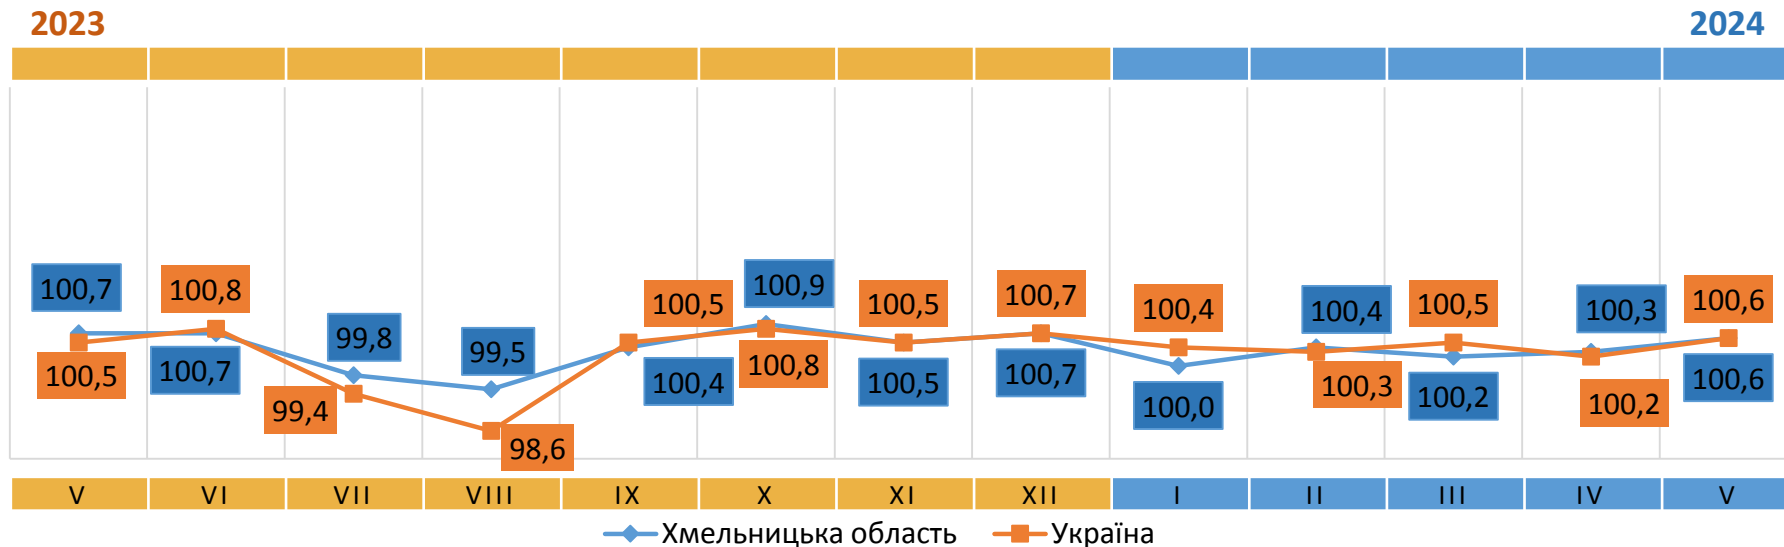

ІНДЕКСИ СПОЖИВЧИХ ЦІН
(у % до попереднього місяця)

Зниження цін у травні 2024 року
(у % до попереднього місяця)

- ▼ -37,9% - огірки
- ▼ -12,3% - яйця
- ▼ -11,7% - гриби
- ▼ -8,4% - помідори
- ▼ -6,2% - планшети

Зростання цін у травні 2024 року
(у % до попереднього місяця)

- ▲ +69,7% - цибуля ріпчаста
- ▲ +34,7% - буряк
- ▲ +22,8% - ягоди
- ▲ +19,8% - капуста білокачанна
- ▲ +18,9% - морква