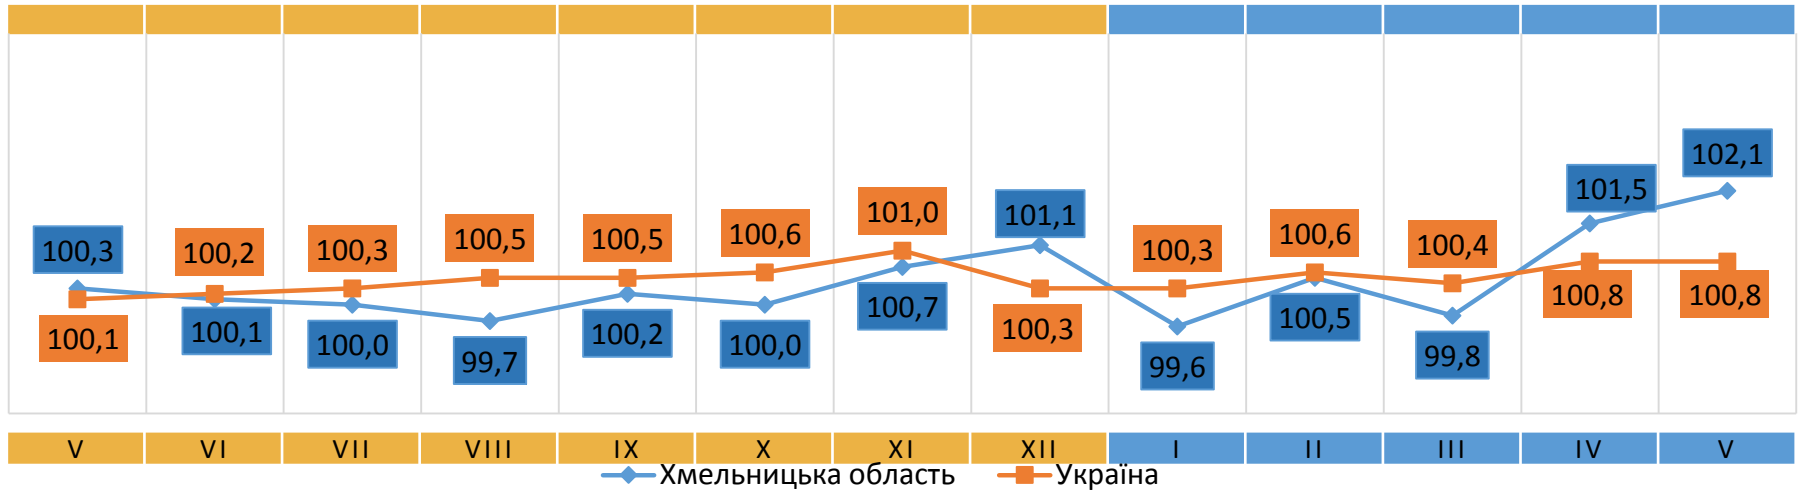

Відповідальний за випуск О. Катриченко

Індекс споживчих цін (індекс інфляції) є показником зміни в часі цін і тарифів на товари та послуги, які купує населення для невикористаного споживання. Розрахунок ІСЦ проводиться на базі даних про зміни цін (тарифів), одержаних шляхом щомісячної реєстрації цін (тарифів) на споживчому ринку, та даних національних рахунків щодо витрат домогосподарств на кінцеве споживання по країні в цілому з використанням деталізованих даних щодо структури фактичних споживчих грошових витрат домогосподарств.

Зниження цін у травні 2024 року
(у % до попереднього місяця)

- ▼ -37,9% - огірки
- ▼ -12,3% - яйця
- ▼ -11,7% - гриби
- ▼ -8,4% - помідори
- ▼ -6,2% - планшети

Зростання цін у травні 2024 року
(у % до попереднього місяця)

- ▲ +69,7% - цибуля ріпчаста
- ▲ +34,7% - буряк
- ▲ +22,8% - ягоди
- ▲ +19,8% - капуста білокачанна
- ▲ +18,9% - морква

2023

ІНДЕКСИ СПОЖИВЧИХ ЦІН НА ХЛІБ

(у % до попереднього місяця)

2024

2023

ІНДЕКСИ СПОЖИВЧИХ ЦІН НА МОЛОКО