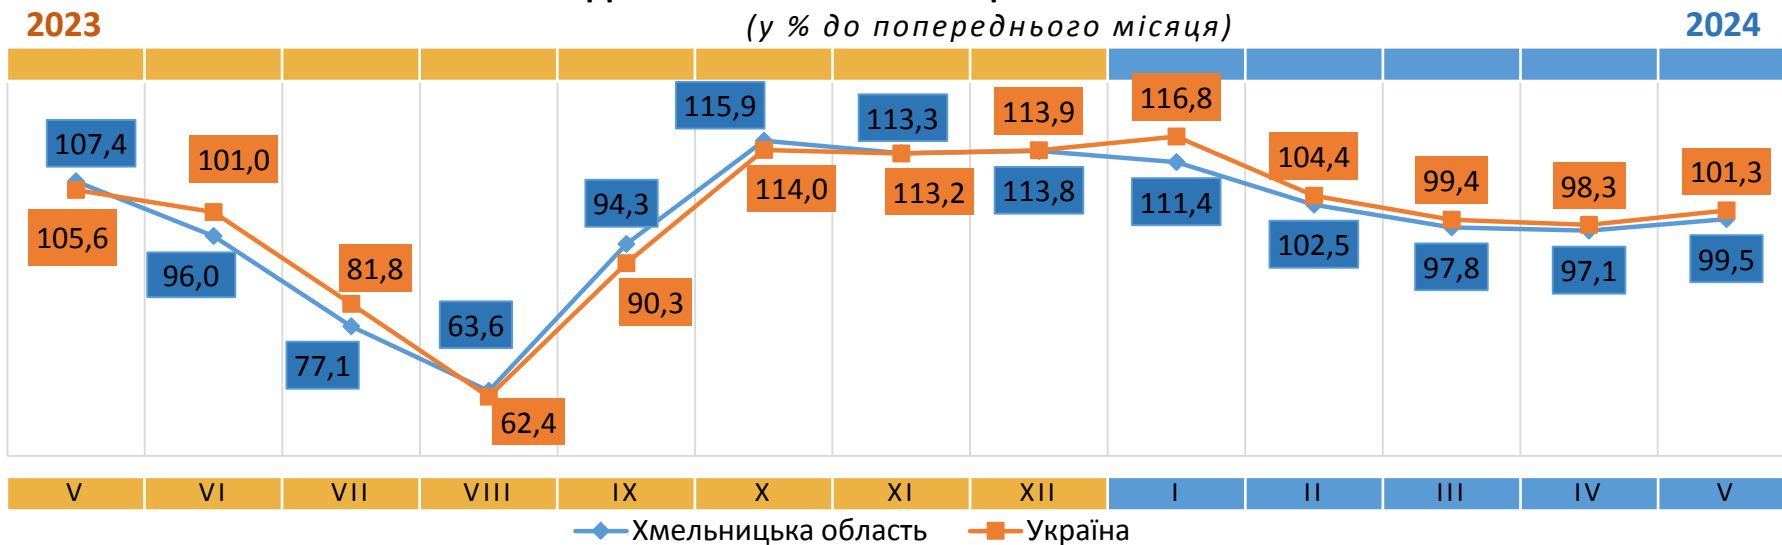

Відповідальний за випуск О. Катриченко

Індекс споживчих цін (індекс інфляції) є показником зміни в часі цін і тарифів на товари та послуги, які купує населення для невикористаного споживання. Розрахунок ІСЦ проводиться на базі даних про зміни цін (тарифів), одержаних шляхом щомісячної реєстрації цін (тарифів) на споживчому ринку, та даних національних рахунків щодо витрат домогосподарств на кінцеве споживання по країні в цілому з використанням деталізованих даних щодо структури фактичних споживчих грошових витрат домогосподарств.

- ▲ +69,7% - цибуля ріпчаста
- ▲ +34,7% - буряк
- ▲ +22,8% - ягоди
- ▲ +19,8% - капуста білокачанна
- ▲ +18,9% - морква

2023

ІНДЕКСИ СПОЖИВЧИХ ЦІН НА ХЛІБ

(у % до попереднього місяця)

2024

2023

ІНДЕКСИ СПОЖИВЧИХ ЦІН НА МОЛОКО

(у % до попереднього місяця)

2024

ІНДЕКСИ СПОЖИВЧИХ ЦІН НА М'ЯСО ТА М'ЯСОПРОДУКТИ

(у % до попереднього місяця)

2023

2024

ІНДЕКСИ СПОЖИВЧИХ ЦІН НА ОЛІЮ СОНЯШНИКОВУ

(у % до попереднього місяця)

2023

2024

ІНДЕКСИ СПОЖИВЧИХ ЦІН НА ОВОЧІ

(у % до попереднього місяця)

◆ Хмельницька область ■ Україна

ІНДЕКСИ СПОЖИВЧИХ ЦІН НА ЯЙЦА

(у % до попереднього місяця)

◆ Хмельницька область ■ Україна