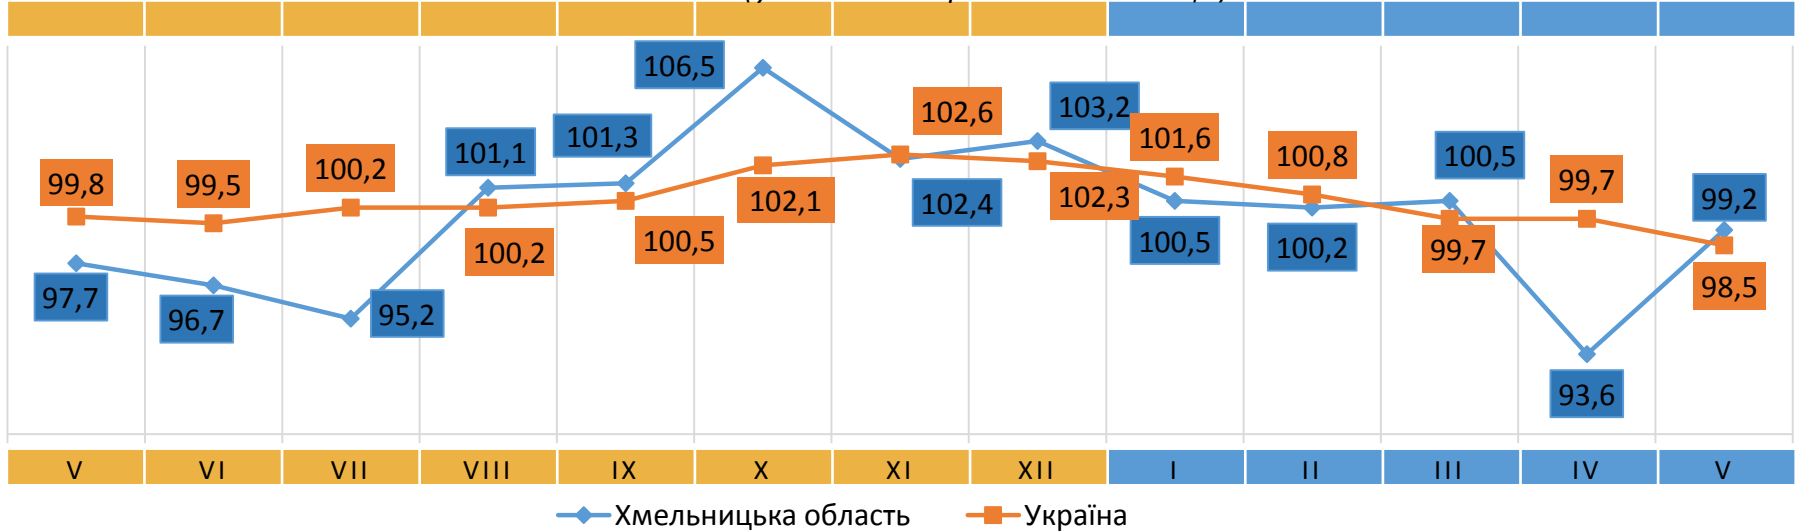

Відповідальний за випуск О. Катриченко

Індекс споживчих цін (індекс інфляції) є показником зміни в часі цін і тарифів на товари та послуги, які купує населення для невикористаного споживання. Розрахунок ІСЦ проводиться на базі даних про зміни цін (тарифів), одержаних шляхом щомісячної реєстрації цін (тарифів) на споживчому ринку, та даних національних рахунків щодо витрат домогосподарств на кінцеве споживання по країні в цілому з використанням деталізованих даних щодо структури фактичних споживчих грошових витрат домогосподарств.

- ▲ +69,7% - цибуля ріпчаста
- ▲ +34,7% - буряк
- ▲ +22,8% - ягоди
- ▲ +19,8% - капуста білокачанна
- ▲ +18,9% - морква

2023

ІНДЕКСИ СПОЖИВЧИХ ЦІН НА ХЛІБ

(у % до попереднього місяця)

2024

2023

ІНДЕКСИ СПОЖИВЧИХ ЦІН НА МОЛОКО

(у % до попереднього місяця)

2024

ІНДЕКСИ СПОЖИВЧИХ ЦІН НА М'ЯСО ТА М'ЯСОПРОДУКТИ

(у % до попереднього місяця)

2023

2024

ІНДЕКСИ СПОЖИВЧИХ ЦІН НА ОЛІЮ СОНЯШНИКОВУ

(у % до попереднього місяця)