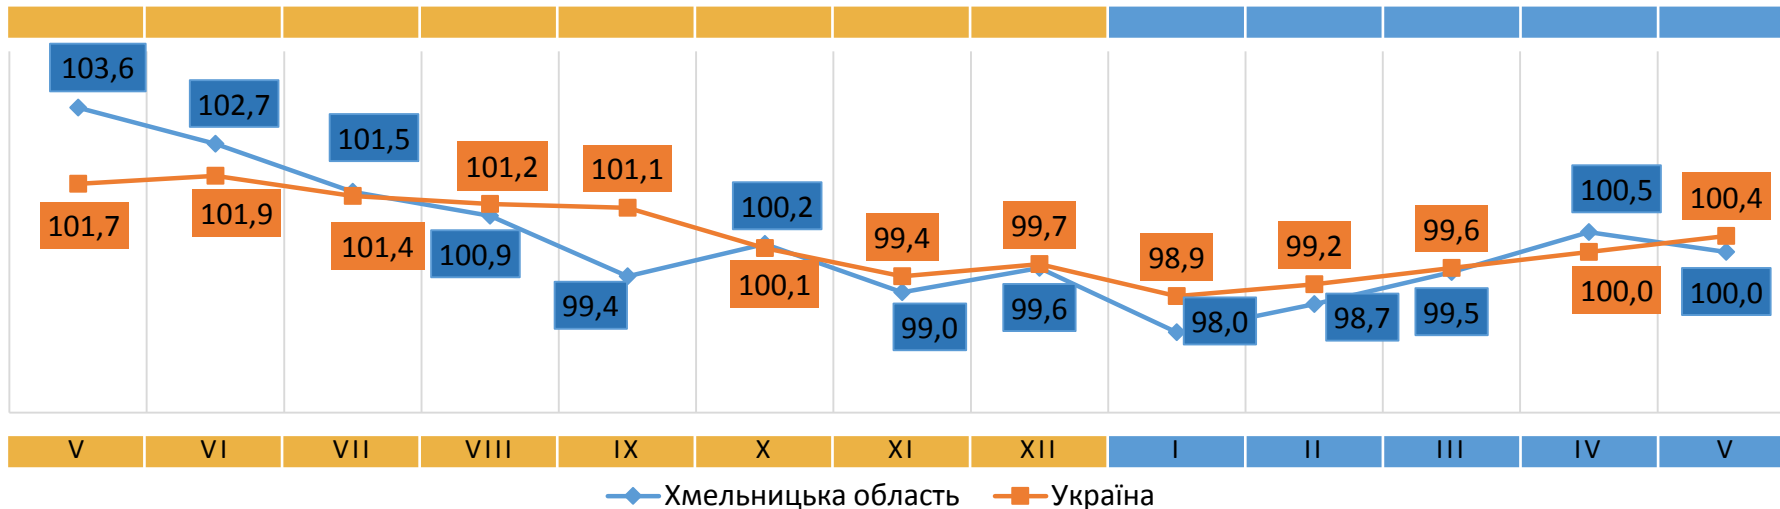

Відповідальний за випуск О. Катриченко

Індекс споживчих цін (індекс інфляції) є показником зміни в часі цін і тарифів на товари та послуги, які купує населення для невикористаного споживання. Розрахунок ІСЦ проводиться на базі даних про зміни цін (тарифів), одержаних шляхом щомісячної реєстрації цін (тарифів) на споживчому ринку, та даних національних рахунків щодо витрат домогосподарств на кінцеве споживання по країні в цілому з використанням деталізованих даних щодо структури фактичних споживчих грошових витрат домогосподарств.

- ▲ +69,7% - цибуля ріпчаста
- ▲ +34,7% - буряк
- ▲ +22,8% - ягоди
- ▲ +19,8% - капуста білокачанна
- ▲ +18,9% - морква

2023

ІНДЕКСИ СПОЖИВЧИХ ЦІН НА ХЛІБ

(у % до попереднього місяця)

2024

2023

ІНДЕКСИ СПОЖИВЧИХ ЦІН НА МОЛОКО

(у % до попереднього місяця)

2024

ІНДЕКСИ СПОЖИВЧИХ ЦІН НА М'ЯСО ТА М'ЯСОПРОДУКТИ

(у % до попереднього місяця)

2023

2024

ІНДЕКСИ СПОЖИВЧИХ ЦІН НА ОЛІЮ СОНЯШНИКОВУ

(у % до попереднього місяця)

2023

2024

ІНДЕКСИ СПОЖИВЧИХ ЦІН НА ОВОЧІ

(у % до попереднього місяця)

◆ Хмельницька область ■ Україна

ІНДЕКСИ СПОЖИВЧИХ ЦІН НА ЯЙЦА

(у % до попереднього місяця)

◆ Хмельницька область ■ Україна