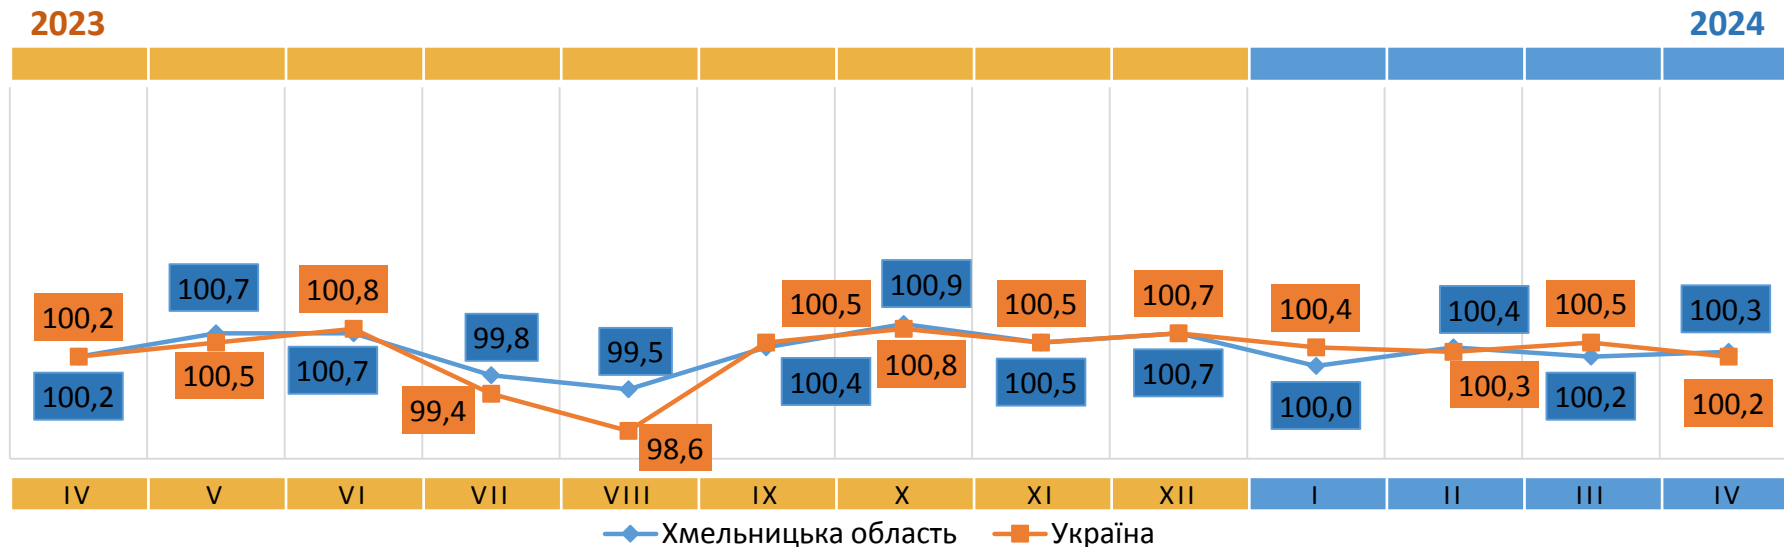

ІНДЕКСИ СПОЖИВЧИХ ЦІН (у % до попереднього місяця)

Зниження цін у квітні 2024 року (у % до попереднього місяця)

- ▼ -30,1% - ритуальні послуги
- ▼ -14,8% - яйця
- ▼ -12,8% - душові кабінки
- ▼ -10,8% - гриби
- ▼ -9,1% - молоко з підвищеним вмістом жиру

Зростання цін у квітні 2024 року (у % до попереднього місяця)

- ▲ +12,8% - ківі
- ▲ +9,8% - сири м'які нежирні
- ▲ +7,9% - ремонт взуття
- ▲ +7,2% - ремонт побутової техніки
- ▲ +7,1% - послуги перукарень (жіноча стрижка)