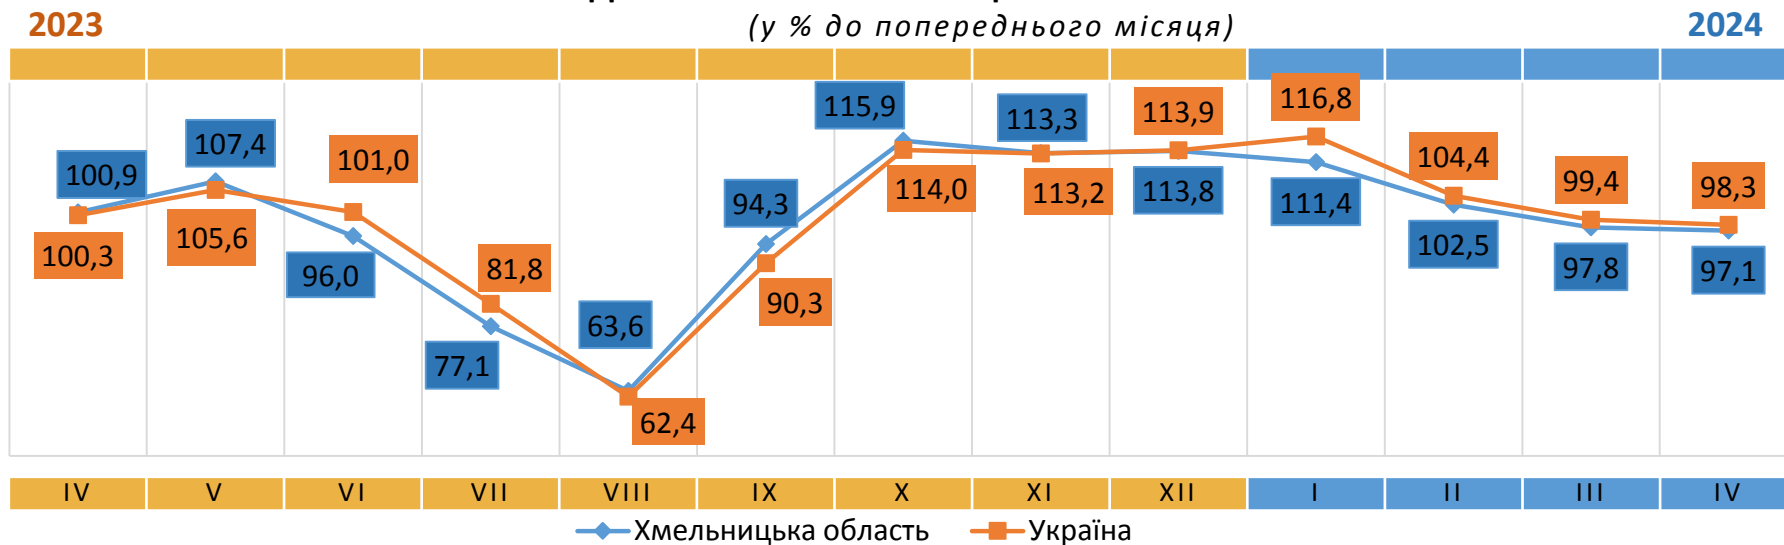

Відповідальний за випуск О. Катриченко

Індекс споживчих цін (індекс інфляції) є показником зміни в часі цін і тарифів на товари та послуги, які купує населення для невикористаного споживання. Розрахунок ІСЦ проводиться на базі даних про зміни цін (тарифів), одержаних шляхом щомісячної реєстрації цін (тарифів) на споживчому ринку, та даних національних рахунків щодо витрат домогосподарств на кінцеве споживання по країні в цілому з використанням деталізованих даних щодо структури фактичних споживчих грошових витрат домогосподарств.

2023

ІНДЕКСИ СПОЖИВЧИХ ЦІН НА ХЛІБ

(у % до попереднього місяця)

2024

2023

ІНДЕКСИ СПОЖИВЧИХ ЦІН НА МОЛОКО

(у % до попереднього місяця)

2024

ІНДЕКСИ СПОЖИВЧИХ ЦІН НА М'ЯСО ТА М'ЯСОПРОДУКТИ

(у % до попереднього місяця)

ІНДЕКСИ СПОЖИВЧИХ ЦІН НА ОЛІЮ СОНЯШНИКОВУ

(у % до попереднього місяця)

ІНДЕКСИ СПОЖИВЧИХ ЦІН НА ОВОЧІ

(у % до попереднього місяця)

ІНДЕКСИ СПОЖИВЧИХ ЦІН НА ЯЙЦА

(у % до попереднього місяця)