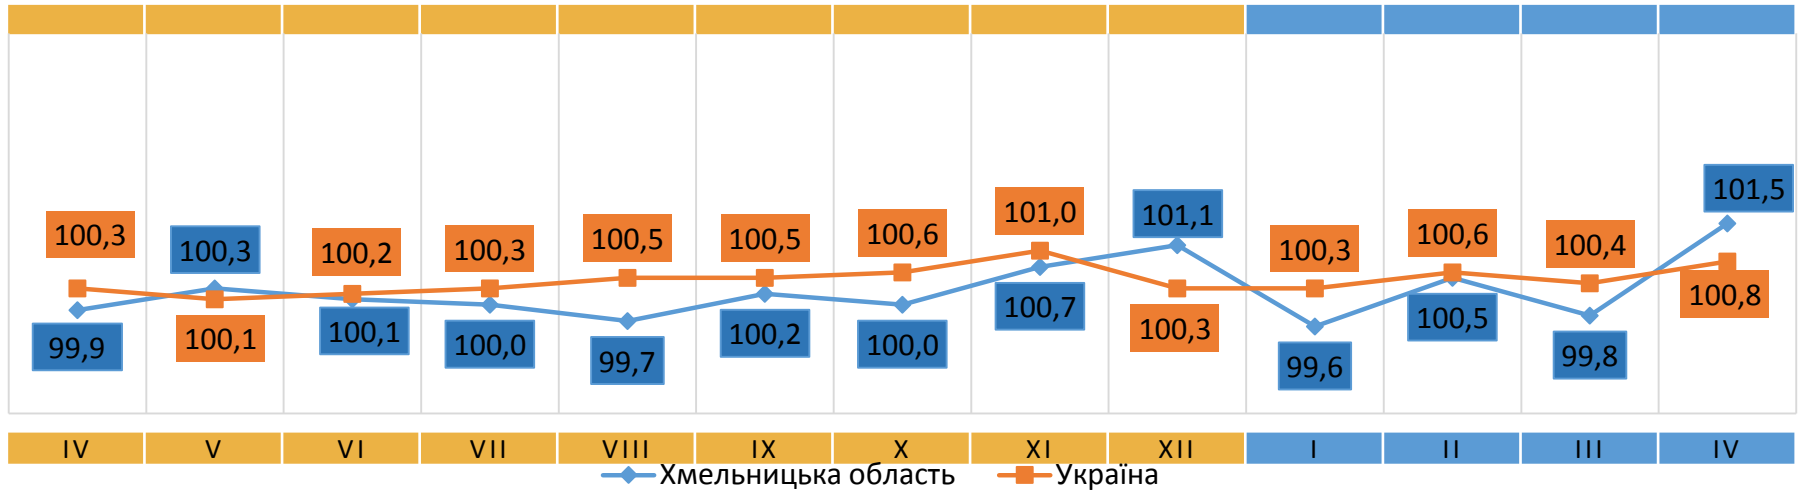

Відповідальний за випуск О. Катриченко

Індекс споживчих цін (індекс інфляції) є показником зміни в часі цін і тарифів на товари та послуги, які купує населення для невикористаного споживання. Розрахунок ІСЦ проводиться на базі даних про зміни цін (тарифів), одержаних шляхом щомісячної реєстрації цін (тарифів) на споживчому ринку, та даних національних рахунків щодо витрат домогосподарств на кінцеве споживання по країні в цілому з використанням деталізованих даних щодо структури фактичних споживчих грошових витрат домогосподарств.

Зниження цін у квітні 2024 року (у % до попереднього місяця)

- ▼ -30,1% - ритуальні послуги
- ▼ -14,8% - яйця
- ▼ -12,8% - душові кабінки
- ▼ -10,8% - гриби
- ▼ -9,1% - молоко з підвищеним вмістом жиру

Зростання цін у квітні 2024 року (у % до попереднього місяця)

- ▲ +12,8% - ківі
- ▲ +9,8% - сири м'які нежирні
- ▲ +7,9% - ремонт взуття
- ▲ +7,2% - ремонт побутової техніки
- ▲ +7,1% - послуги перукарень (жіноча стрижка)

2023

ІНДЕКСИ СПОЖИВЧИХ ЦІН НА ХЛІБ

(у % до попереднього місяця)

2024

2023

ІНДЕКСИ СПОЖИВЧИХ ЦІН НА МОЛОКО

(у % до попереднього місяця)

2024