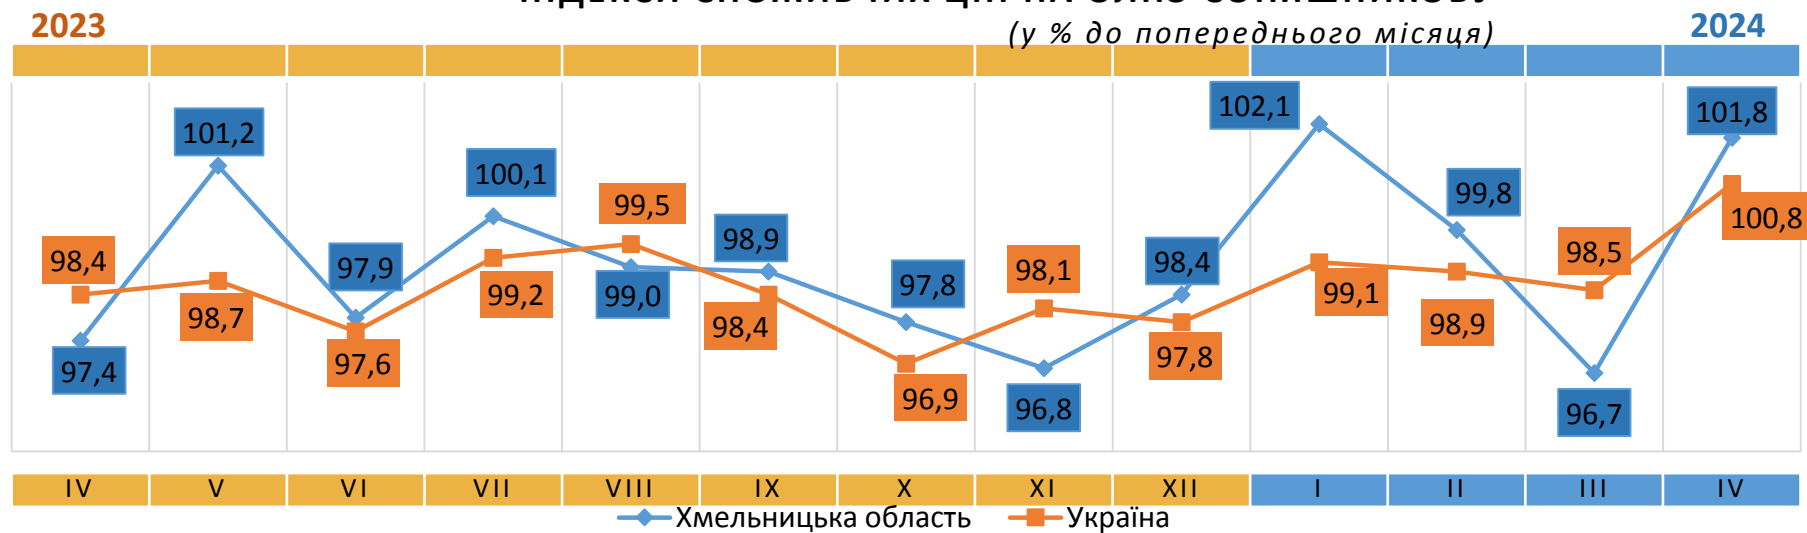

ІНДЕКСИ СПОЖИВЧИХ ЦІН НА ОЛІЮ СОНЯШНИКОВУ

(у % до попереднього місяця)