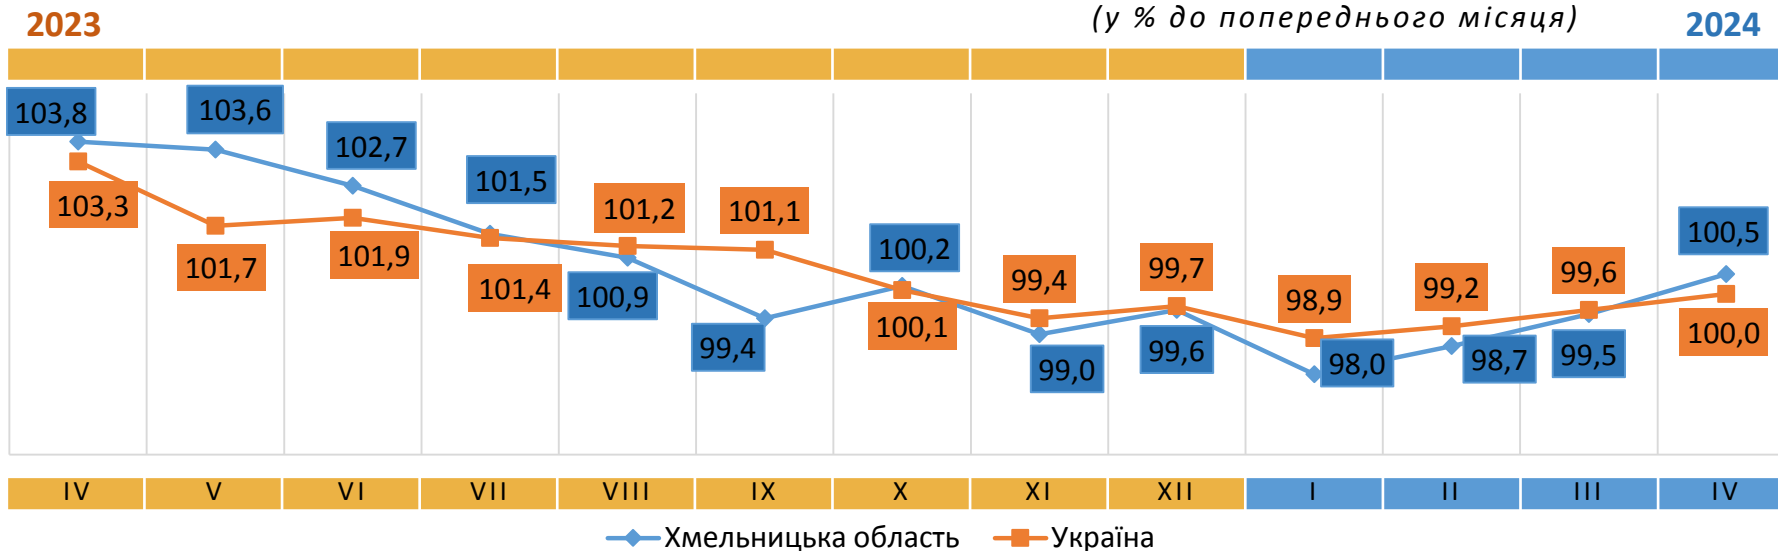

ІНДЕКСИ СПОЖИВЧИХ ЦІН НА М'ЯСО ТА М'ЯСОПРОДУКТИ

(у % до попереднього місяця)