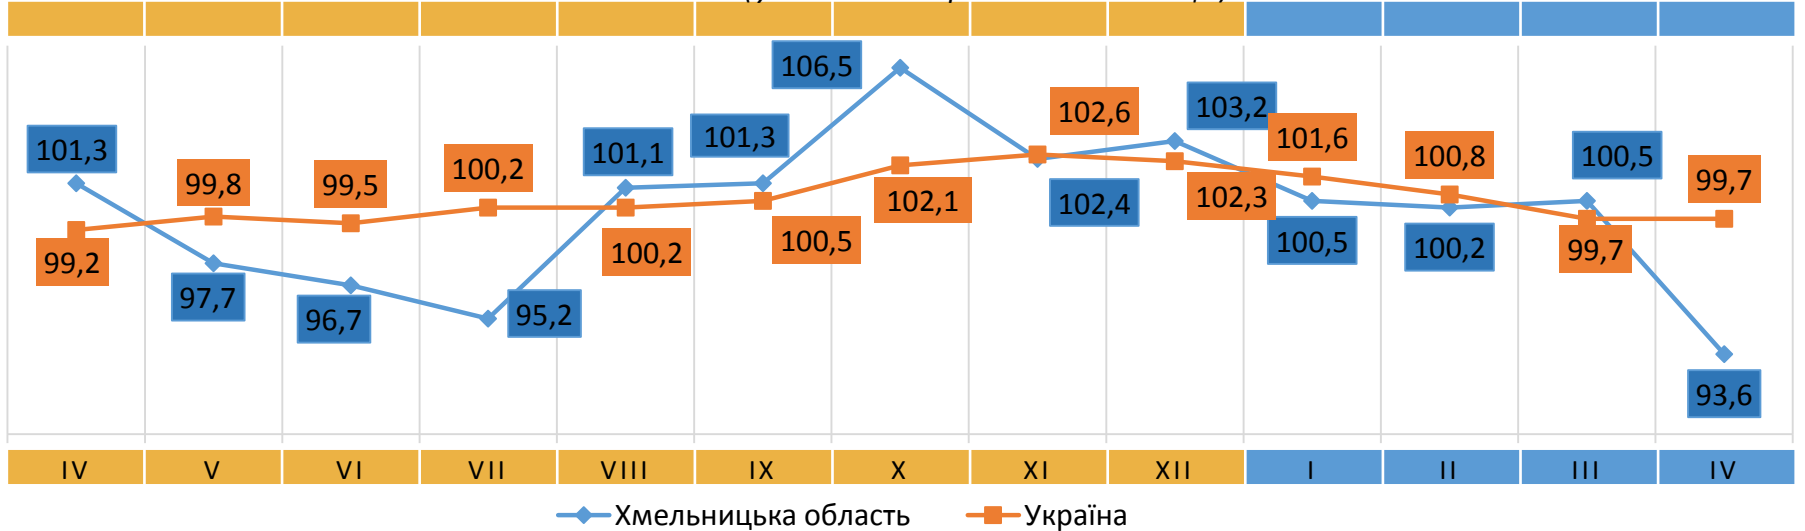

Зростання цін у квітні 2024 року (у % до попереднього місяця)

- ▲ +12,8% - ківі
- ▲ +9,8% - сири м'які нежирні
- ▲ +7,9% - ремонт взуття
- ▲ +7,2% - ремонт побутової техніки
- ▲ +7,1% - послуги перукарень (жіноча стрижка)

2023

ІНДЕКСИ СПОЖИВЧИХ ЦІН НА ХЛІБ

(у % до попереднього місяця)

2024

2023

ІНДЕКСИ СПОЖИВЧИХ ЦІН НА МОЛОКО

(у % до попереднього місяця)

2024