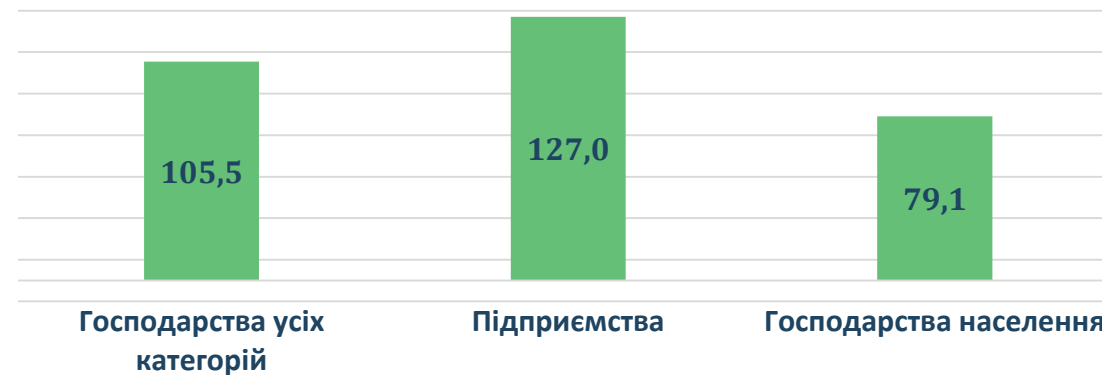

ІНДЕКС СІЛЬСЬКОГОСПОДАРСЬКОЇ ПРОДУКЦІЇ У ХМЕЛЬНИЦЬКІЙ ОБЛАСТІ ЗА СІЧЕНЬ-ТРАВЕНЬ 2026 РОКУ

Обсяг сільськогосподарської продукції

 **+5,5%** (до січня-травня 2025р.)

Індекси сільськогосподарської продукції тваринництва за категоріями виробників

Індекси сільськогосподарської продукції

(у % до попереднього періоду попереднього року, наростаючим підсумком)